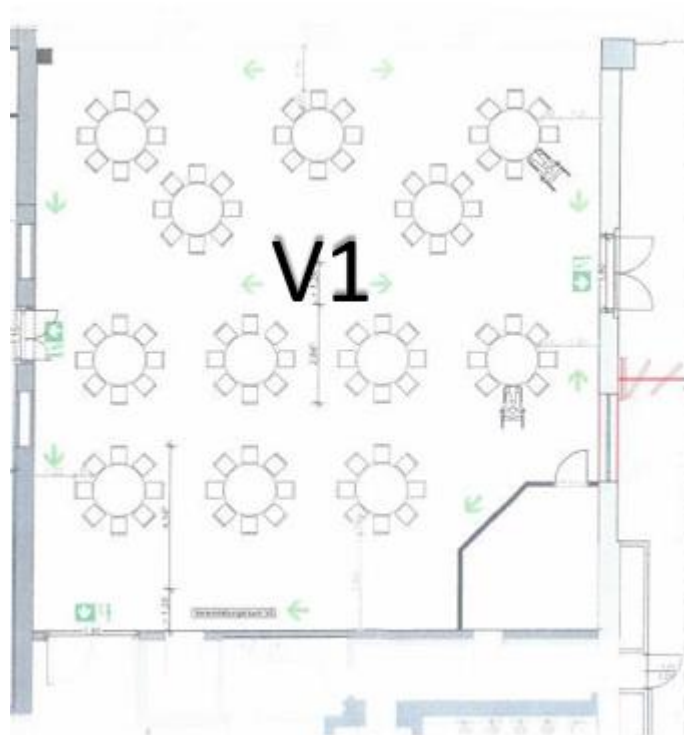

MOTORWORLD Manufaktur

RÜSSELSHEIM | RHEIN-MAIN

Saal	Größe in qm	U-Form Personen	Parlament Personen	Block Personen	Stuhlreihen Personen	Bankett Personen
V1	248				200	96

MOTORWORLD

Manufaktur

RÜSSELSHEIM | RHEIN-MAIN

Saal	Größe in qm	U-Form Personen	Parlament Personen	Block Personen	Stuhlreihen Personen	Bankett Personen
V1	248				200	96

MOTORWORLD

Manufaktur

RÜSSELSHEIM | RHEIN-MAIN

Showroom für Empfang/Catering

Raummiete