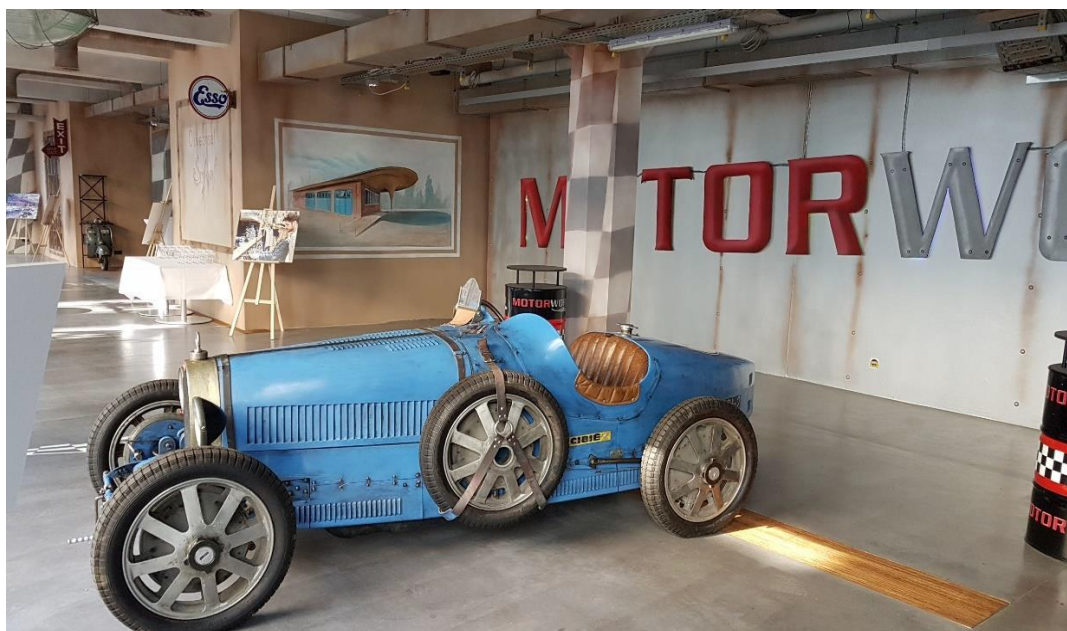

Tauchen Sie ein in die einzigartige und packende Atmosphäre des Opel-Altwerkes und nutzen Sie den unvergleichbaren historischen Charme der MOTORWORLD für Ihre Veranstaltung. Egal ob Sie eine Familienfeier, eine Tagung oder eine PR Veranstaltung planen, alles ist hier problemlos umsetzbar.

Worauf warten Sie noch? Überzeugen Sie sich selbst vom unverwechselbaren Charme der MOTORWORLD Rüsselsheim Rhein-Main!

MOTORWORLD *Manufaktur*

RÜSSELSHEIM | RHEIN-MAIN

Veranstaltungsraum V1

Fläche	248 qm
Kapazität	bis 200 Personen
Technik	Präsentations-, Ton- und Lichttechnik
Catering	Auf Anfrage mit exklusiven und erfahrenen Partnern

MOTORWORLD Manufaktur

RÜSSELSHEIM | RHEIN-MAIN

Saal	Größe in qm	U-Form Personen	Parlament Personen	Block Personen	Stuhlreihen Personen	Bankett Personen
V1	248				200	96

MOTORWORLD

Manufaktur

RÜSSELSHEIM | RHEIN-MAIN

Saal	Größe in qm	U-Form Personen	Parlament Personen	Block Personen	Stuhlreihen Personen	Bankett Personen
V1	248				200	96

MOTORWORLD

Manufaktur

RÜSSELSHEIM | RHEIN-MAIN

Showroom für Empfang/Catering

Raummiete