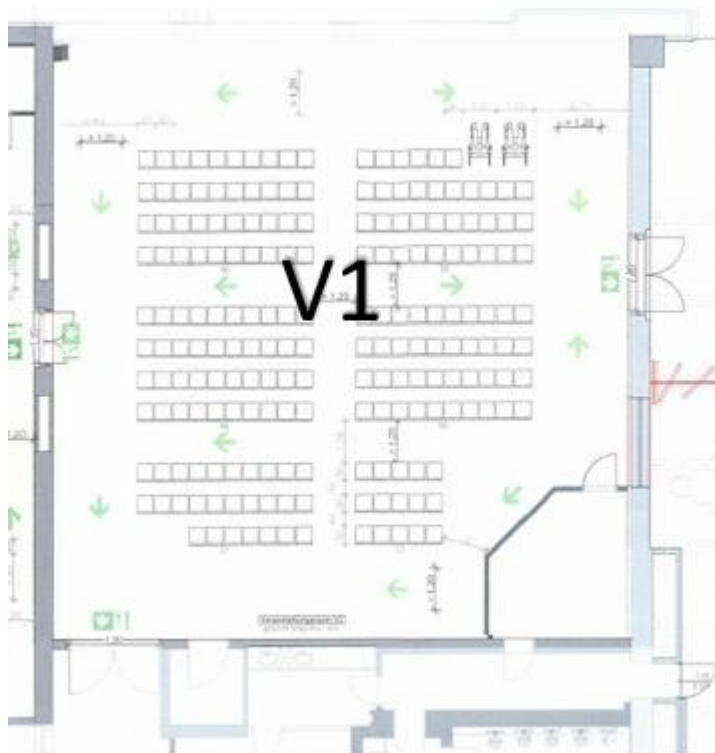

Worauf warten Sie noch? Überzeugen Sie sich selbst vom unverwechselbaren Charme der MOTORWORLD Rüsselsheim Rhein-Main!

MOTORWORLD *Manufaktur*

RÜSSELSHEIM | RHEIN-MAIN

Veranstaltungsraum V1

Fläche	248 qm
Kapazität	bis 200 Personen
Technik	Präsentations-, Ton- und Lichttechnik
Catering	Auf Anfrage mit exklusiven und erfahrenen Partnern

MOTORWORLD Manufaktur

RÜSSELSHEIM | RHEIN-MAIN

Saal	Größe in qm	U-Form Personen	Parlament Personen	Block Personen	Stuhlreihen Personen	Bankett Personen
V1	248				200	96

MOTORWORLD

Manufaktur

RÜSSELSHEIM | RHEIN-MAIN

Saal	Größe in qm	U-Form Personen	Parlament Personen	Block Personen	Stuhlreihen Personen	Bankett Personen
V1	248				200	96

MOTORWORLD

Manufaktur

RÜSSELSHEIM | RHEIN-MAIN

Showroom für Empfang/Catering

Raummiete