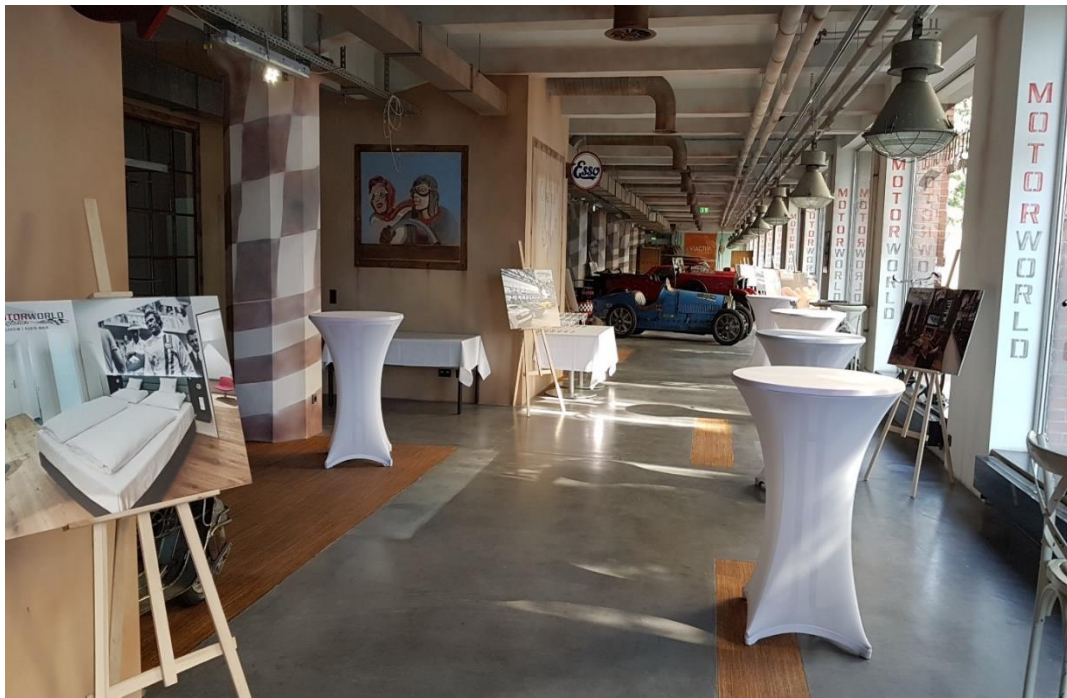

Tauchen Sie ein in die einzigartige und packende Atmosphäre des Opel-Altwerkes und nutzen Sie den unvergleichbaren historischen Charme der MOTORWORLD für Ihre Veranstaltung. Egal ob Sie eine Familienfeier, eine Tagung oder eine PR Veranstaltung planen, alles ist hier problemlos umsetzbar.

MOTORWORLD Manufaktur

RÜSSELSHEIM | RHEIN-MAIN

Saal	Größe in qm	U-Form Personen	Parlament Personen	Block Personen	Stuhlreihen Personen	Bankett Personen
V1	248				200	96

MOTORWORLD

Manufaktur

RÜSSELSHEIM | RHEIN-MAIN

Saal	Größe in qm	U-Form Personen	Parlament Personen	Block Personen	Stuhlreihen Personen	Bankett Personen
V1	248				200	96

MOTORWORLD

Manufaktur

RÜSSELSHEIM | RHEIN-MAIN

Showroom für Empfang/Catering

Raummiete