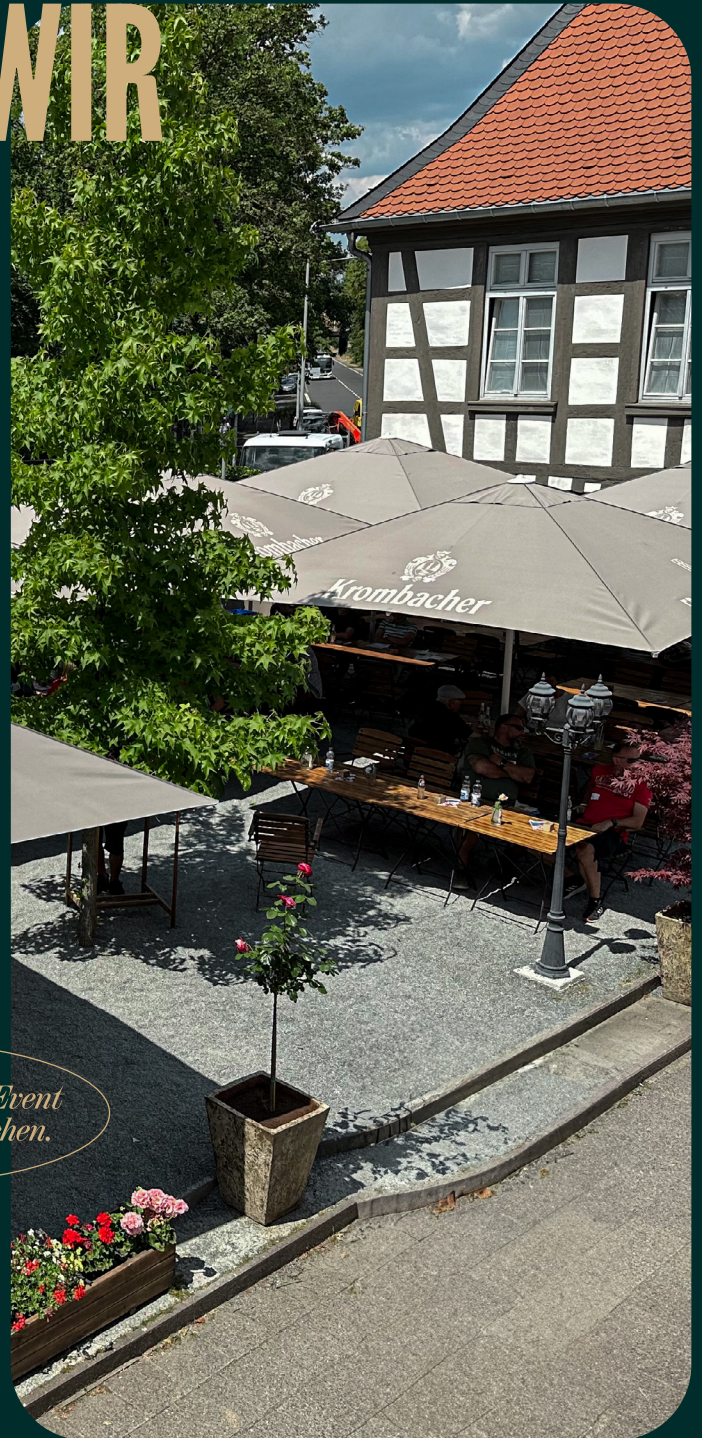

WAS KÖNNEN WIR FÜR SIE TUN?

**DAS KULTURDENKMAL MIT BAROCKEN
FACHWERKBAUTEN VON 1701 ERWARTET SIE AN DER
STADTGRENZE VON NEU-ISENBURG. GEFÜHLT IST ES
NEU-ISENBURG - ABER TATSÄCHLICH EINE EXKLAVE
DER MAINMETROPOLE FRANKFURT.**

**WIR BIETEN IHNEN EINE EINZIGARTIGE LOCATION
IN DER MAIN METROPOLE MIT VIER VERSCHIEDENEN
RÄUMLICHKEITEN UND VIELE MÖGLICHKEITEN UND IDEEN
UM IHR EVENT ZU EINEM BESONDEREN ZU MACHEN.**

*Unser Ziel ist es: Ihr Event
unvergesslich zu machen.*

**BEI UNS FINDEN SIE FÜR JEDEN ANLASS EINE
LOCATION, SEI ES EINE GEBURTSTAGSFEIER,
TAUFE, HOCHZEITSFEIER, TAGUNG, SOMMERFEST,
WEIHNACHTSFEIER, FIRMENEVENT UND VIELES MEHR.**