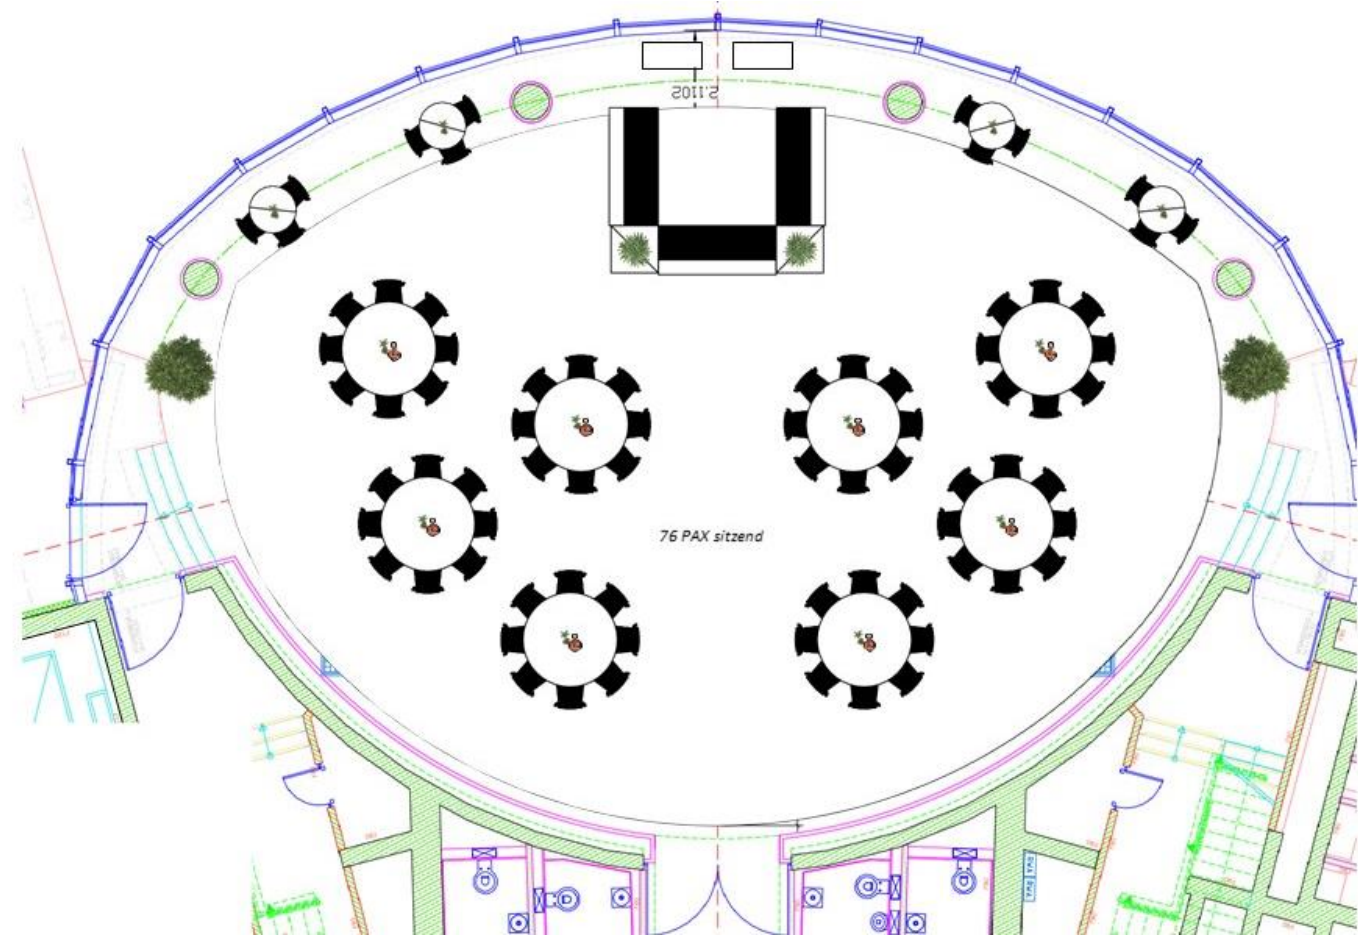

BESTUHLUNGSPÄNE ABENDVERANSTALTUNGEN

FIF
YT
HEIGHTS

powered by Sodexo

SET-UP „BLACK & WHITE“ | | RUNDE TISCHE

SET-UP „BLACK & WHITE“ || ECKIGE TISCH + LOUNGE

SET-UP „ORGANIC LIFESTYLE“ || TAFELN + LOUNGE

SET-UP „ORGANIC LIFESTYLE“ || BISTRO + BAR

SET-UP „ORGANIC LIFESTYLE“ || ECKIGE TISCH

SET-UP „URBAN LIVING“ || ECKIGE TISCH + LOUNGE

SET-UP „URBAN LIVING“ || TAFELN + LOUNGE

SET-UP „BLACK ELEGANCE“ | ECKIGE TISCH

SET-UP „BLACK ELEGANCE“ || STEHTISCHE + LOUNGE

HEIGHTS

FRIEDRICH-EBERT-ANLAGE 35-37
60327 FRANKFURT AM MAIN
DEUTSCHLAND