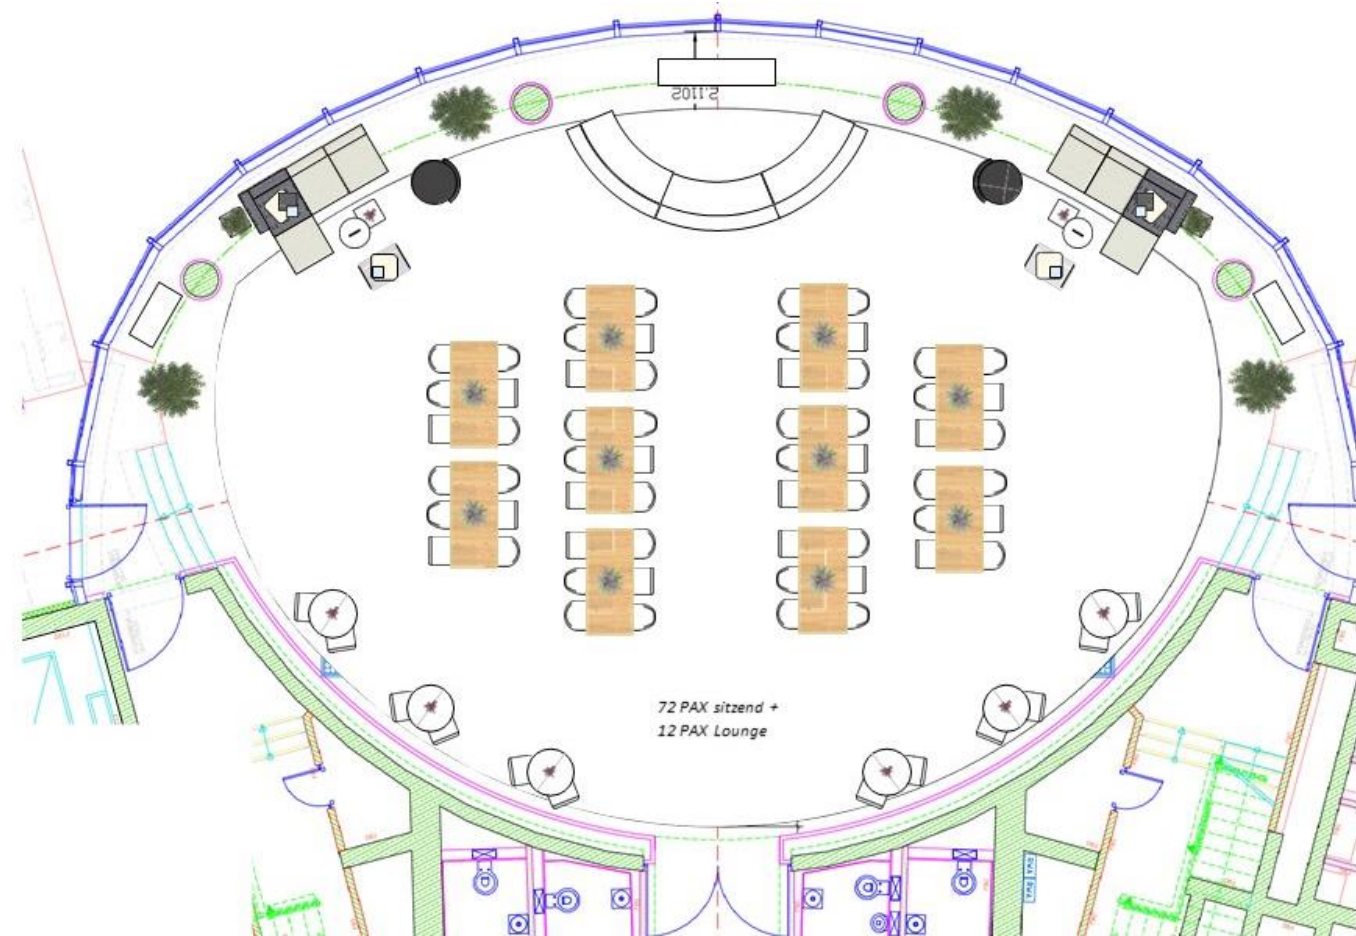

BESTUHLUNGSPÄNE ABENDVERANSTALTUNGEN

FIF
YT
HEIGHTS

powered by Sodexo

SET-UP „BLACK & WHITE“ | | RUNDE TISCHE

SET-UP „BLACK & WHITE“ || ECKIGE TISCH + LOUNGE

SET-UP „ORGANIC LIFESTYLE“ || TAFELN + LOUNGE

SET-UP „ORGANIC LIFESTYLE“ || BISTRO + BAR

SET-UP „ORGANIC LIFESTYLE“ || ECKIGE TISCH

SET-UP „URBAN LIVING“ || ECKIGE TISCH + LOUNGE

SET-UP „URBAN LIVING“ || TAFELN + LOUNGE

SET-UP „BLACK ELEGANCE“ | ECKIGE TISCH

SET-UP „BLACK ELEGANCE“ || STEHTISCHE + LOUNGE