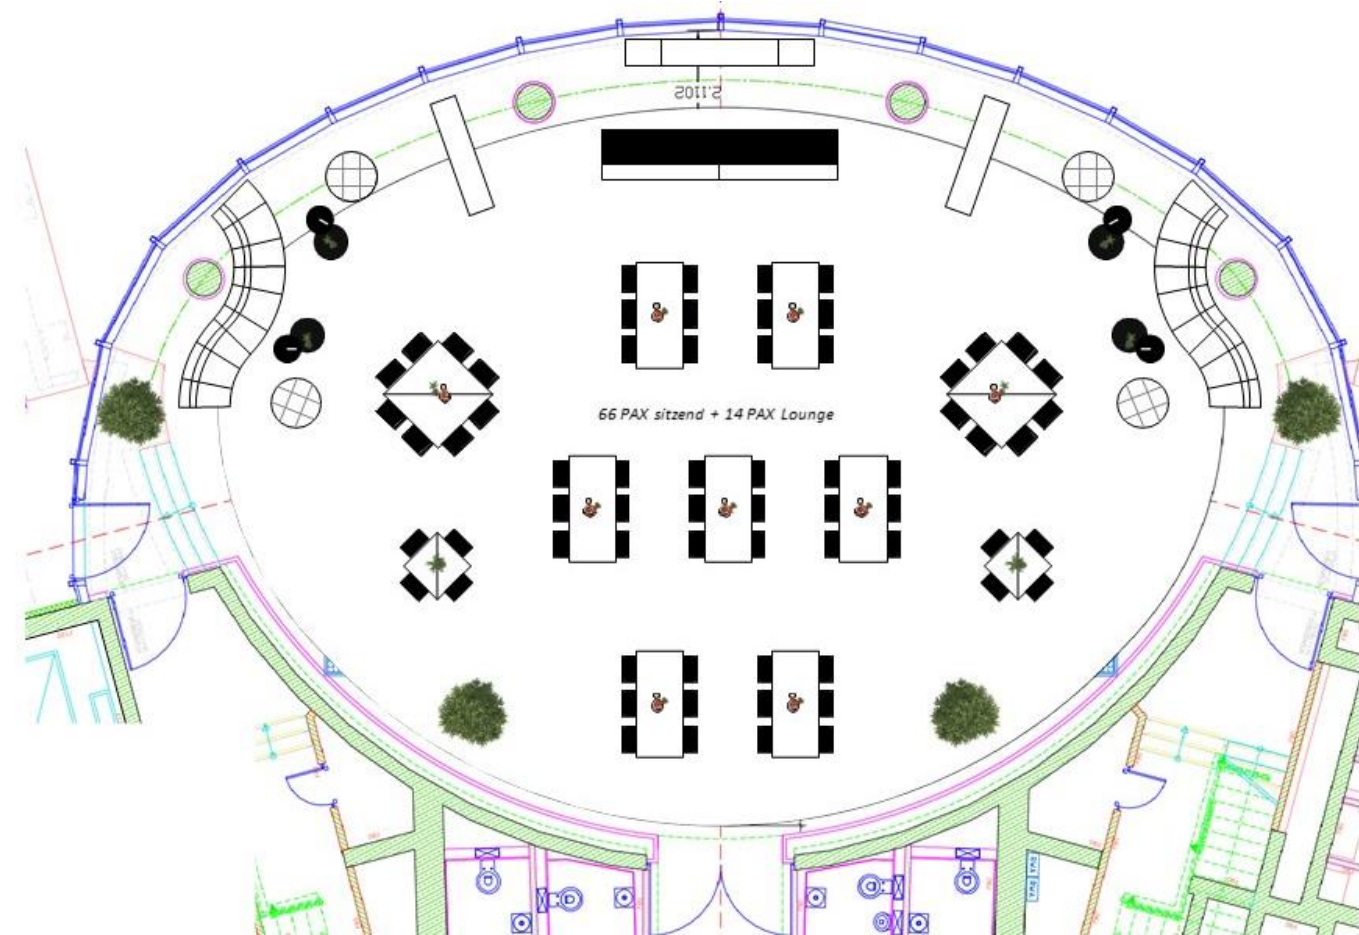

BESTUHLUNGSPÄNE ABENDVERANSTALTUNGEN

FIF
YT
HEIGHTS

powered by Sodexo

SET-UP „BLACK & WHITE“ | | RUNDE TISCHE

SET-UP „BLACK & WHITE“ || ECKIGE TISCH + LOUNGE

SET-UP „ORGANIC LIFESTYLE“ || TAFELN + LOUNGE

SET-UP „ORGANIC LIFESTYLE“ || BISTRO + BAR

SET-UP „ORGANIC LIFESTYLE“ || ECKIGE TISCH

SET-UP „URBAN LIVING“ || ECKIGE TISCH + LOUNGE

SET-UP „URBAN LIVING“ || TAFELN + LOUNGE

SET-UP „BLACK ELEGANCE“ | ECKIGE TISCH

SET-UP „BLACK ELEGANCE“ || STEHTISCHE + LOUNGE

HEIGHTS

FRIEDRICH-EBERT-ANLAGE 35-37
60327 FRANKFURT AM MAIN
DEUTSCHLAND