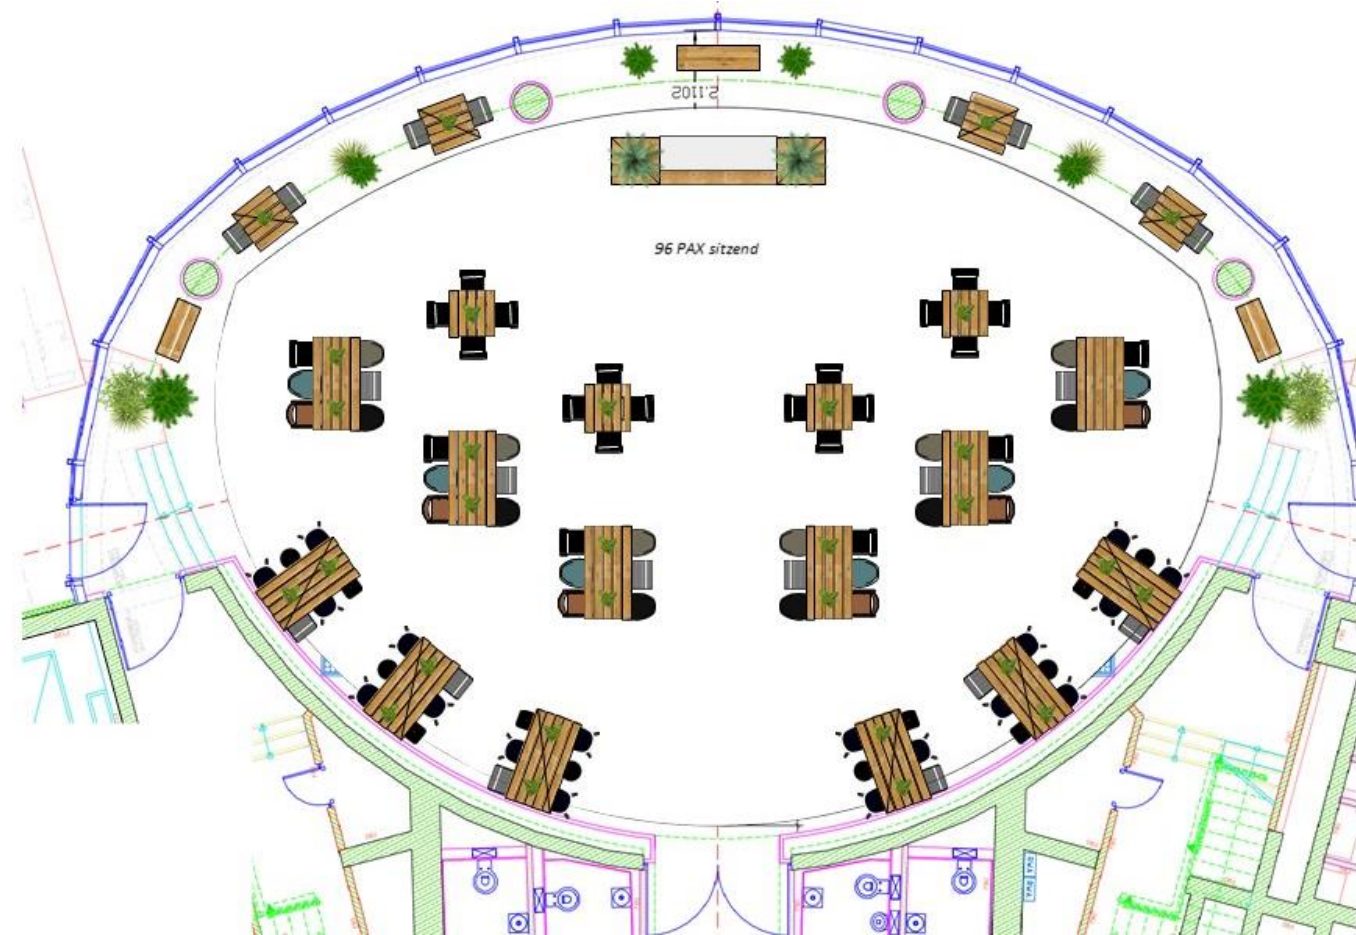

BESTUHLUNGSPÄNE ABENDVERANSTALTUNGEN

FIF
YT
HEIGHTS

powered by Sodexo

SET-UP „BLACK & WHITE“ | | RUNDE TISCHE

SET-UP „BLACK & WHITE“ || ECKIGE TISCH + LOUNGE

SET-UP „ORGANIC LIFESTYLE“ || TAFELN + LOUNGE

SET-UP „ORGANIC LIFESTYLE“ || BISTRO + BAR

SET-UP „ORGANIC LIFESTYLE“ || ECKIGE TISCH

SET-UP „URBAN LIVING“ || ECKIGE TISCH + LOUNGE

SET-UP „URBAN LIVING“ || TAFELN + LOUNGE

SET-UP „BLACK ELEGANCE“ | ECKIGE TISCH

SET-UP „BLACK ELEGANCE“ || STEHTISCHE + LOUNGE