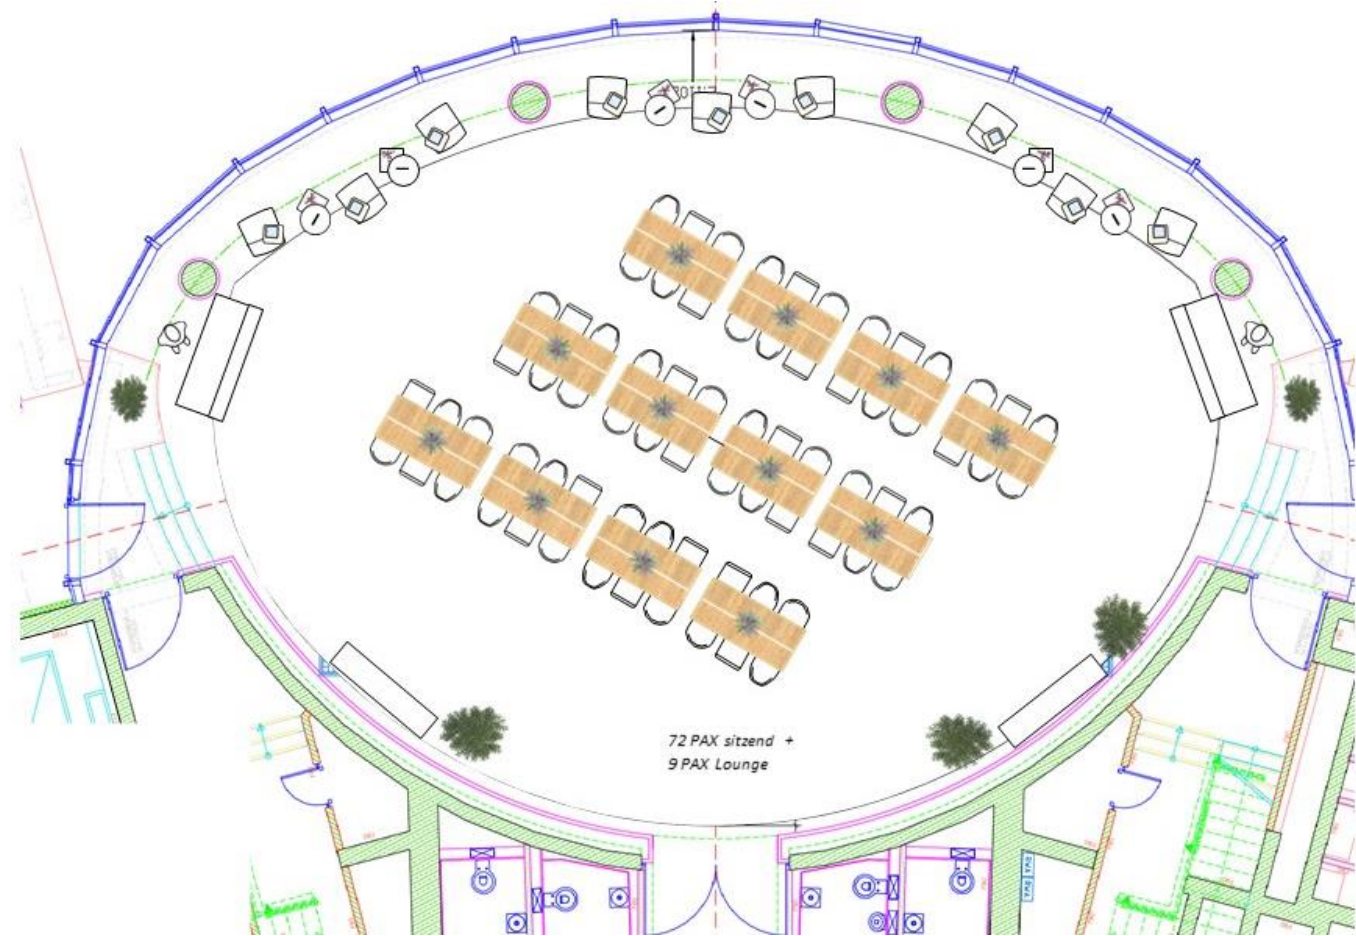

BESTUHLUNGSPÄNE ABENDVERANSTALTUNGEN

FIF
YT
HEIGHTS

powered by Sodexo

SET-UP „BLACK & WHITE“ | | RUNDE TISCHE

SET-UP „BLACK & WHITE“ || ECKIGE TISCH + LOUNGE

SET-UP „ORGANIC LIFESTYLE“ || TAFELN + LOUNGE

SET-UP „ORGANIC LIFESTYLE“ || BISTRO + BAR

SET-UP „ORGANIC LIFESTYLE“ || ECKIGE TISCH

SET-UP „URBAN LIVING“ || ECKIGE TISCH + LOUNGE

SET-UP „URBAN LIVING“ || TAFELN + LOUNGE

SET-UP „BLACK ELEGANCE“ | ECKIGE TISCH

SET-UP „BLACK ELEGANCE“ || STEHTISCHE + LOUNGE

HEIGHTS

FRIEDRICH-EBERT-ANLAGE 35-37
60327 FRANKFURT AM MAIN
DEUTSCHLAND