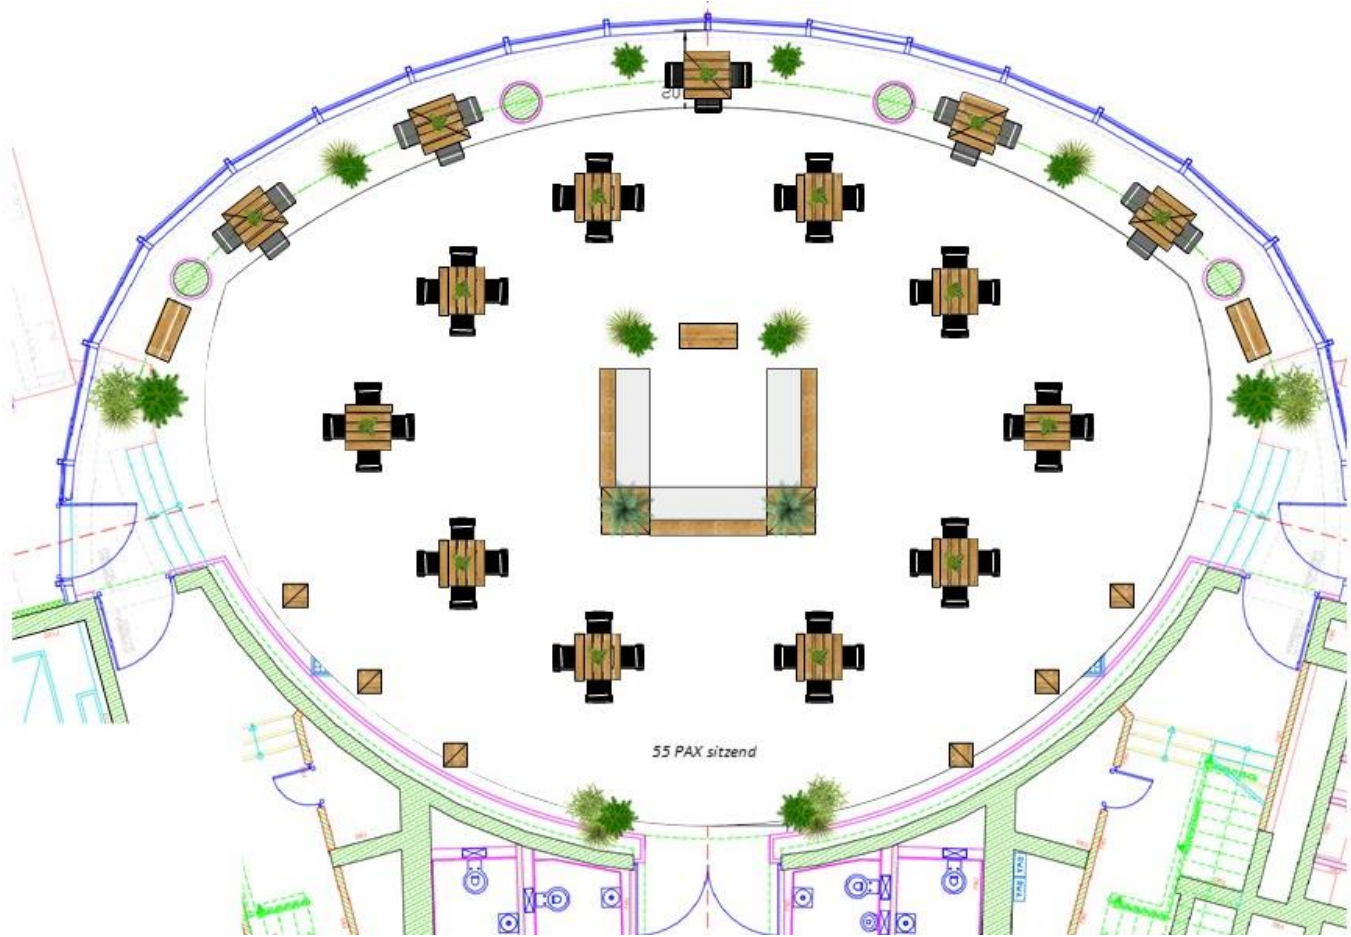

BESTUHLUNGSPÄNE ABENDVERANSTALTUNGEN

FIF
YT
HEIGHTS

powered by Sodexo

SET-UP „BLACK & WHITE“ | | RUNDE TISCHE

SET-UP „BLACK & WHITE“ || ECKIGE TISCH + LOUNGE

SET-UP „ORGANIC LIFESTYLE“ || TAFELN + LOUNGE

SET-UP „ORGANIC LIFESTYLE“ || BISTRO + BAR

SET-UP „ORGANIC LIFESTYLE“ || ECKIGE TISCH

SET-UP „URBAN LIVING“ || ECKIGE TISCH + LOUNGE

SET-UP „URBAN LIVING“ || TAFELN + LOUNGE

SET-UP „BLACK ELEGANCE“ | ECKIGE TISCH

SET-UP „BLACK ELEGANCE“ || STEHTISCHE + LOUNGE