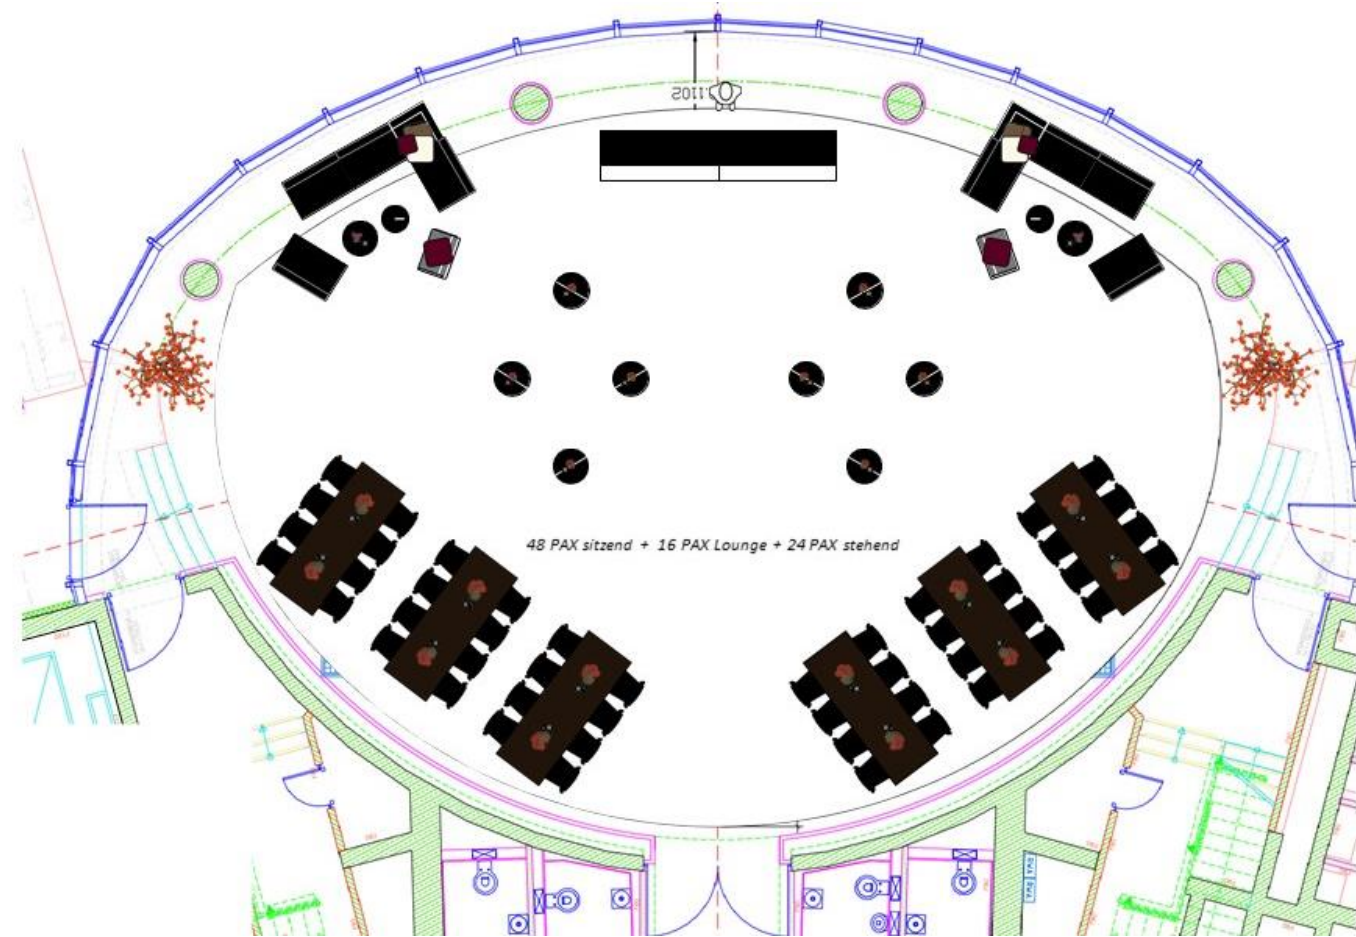

BESTUHLUNGSPÄNE ABENDVERANSTALTUNGEN

FIF
YT
HEIGHTS

powered by Sodexo

SET-UP „BLACK & WHITE“ | | RUNDE TISCHE

SET-UP „BLACK & WHITE“ || ECKIGE TISCH + LOUNGE

SET-UP „ORGANIC LIFESTYLE“ || TAFELN + LOUNGE

SET-UP „ORGANIC LIFESTYLE“ || BISTRO + BAR

SET-UP „ORGANIC LIFESTYLE“ || ECKIGE TISCH

SET-UP „URBAN LIVING“ || ECKIGE TISCH + LOUNGE

SET-UP „URBAN LIVING“ || TAFELN + LOUNGE

SET-UP „BLACK ELEGANCE“ | ECKIGE TISCH

SET-UP „BLACK ELEGANCE“ || STEHTISCHE + LOUNGE

HEIGHTS

FRIEDRICH-EBERT-ANLAGE 35-37
60327 FRANKFURT AM MAIN
DEUTSCHLAND