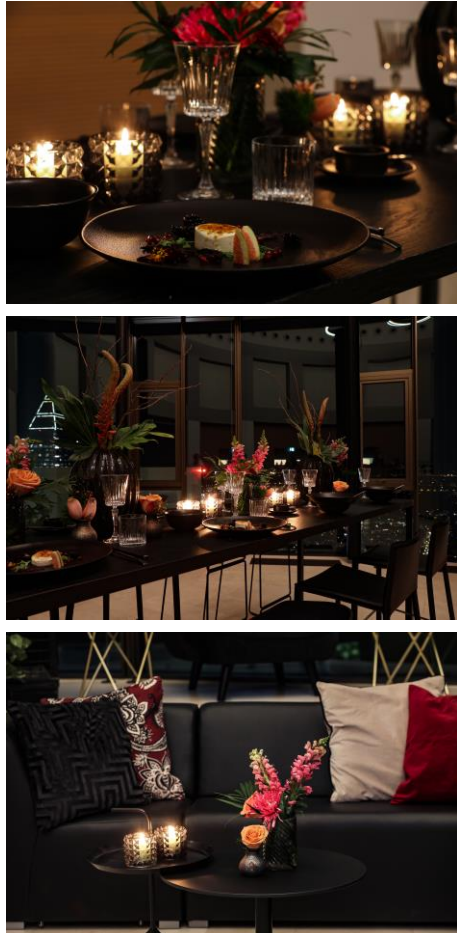

BESTUHLUNGSPÄNE ABENDVERANSTALTUNGEN

FIF
YT
HEIGHTS

powered by Sodexo

SET-UP „BLACK & WHITE“ | | RUNDE TISCHE

SET-UP „BLACK & WHITE“ || ECKIGE TISCH + LOUNGE

SET-UP „ORGANIC LIFESTYLE“ || TAFELN + LOUNGE

SET-UP „ORGANIC LIFESTYLE“ || BISTRO + BAR

SET-UP „ORGANIC LIFESTYLE“ || ECKIGE TISCH

SET-UP „URBAN LIVING“ || ECKIGE TISCH + LOUNGE

SET-UP „URBAN LIVING“ || TAFELN + LOUNGE

SET-UP „BLACK ELEGANCE“ | ECKIGE TISCH

SET-UP „BLACK ELEGANCE“ || STEHTISCHE + LOUNGE