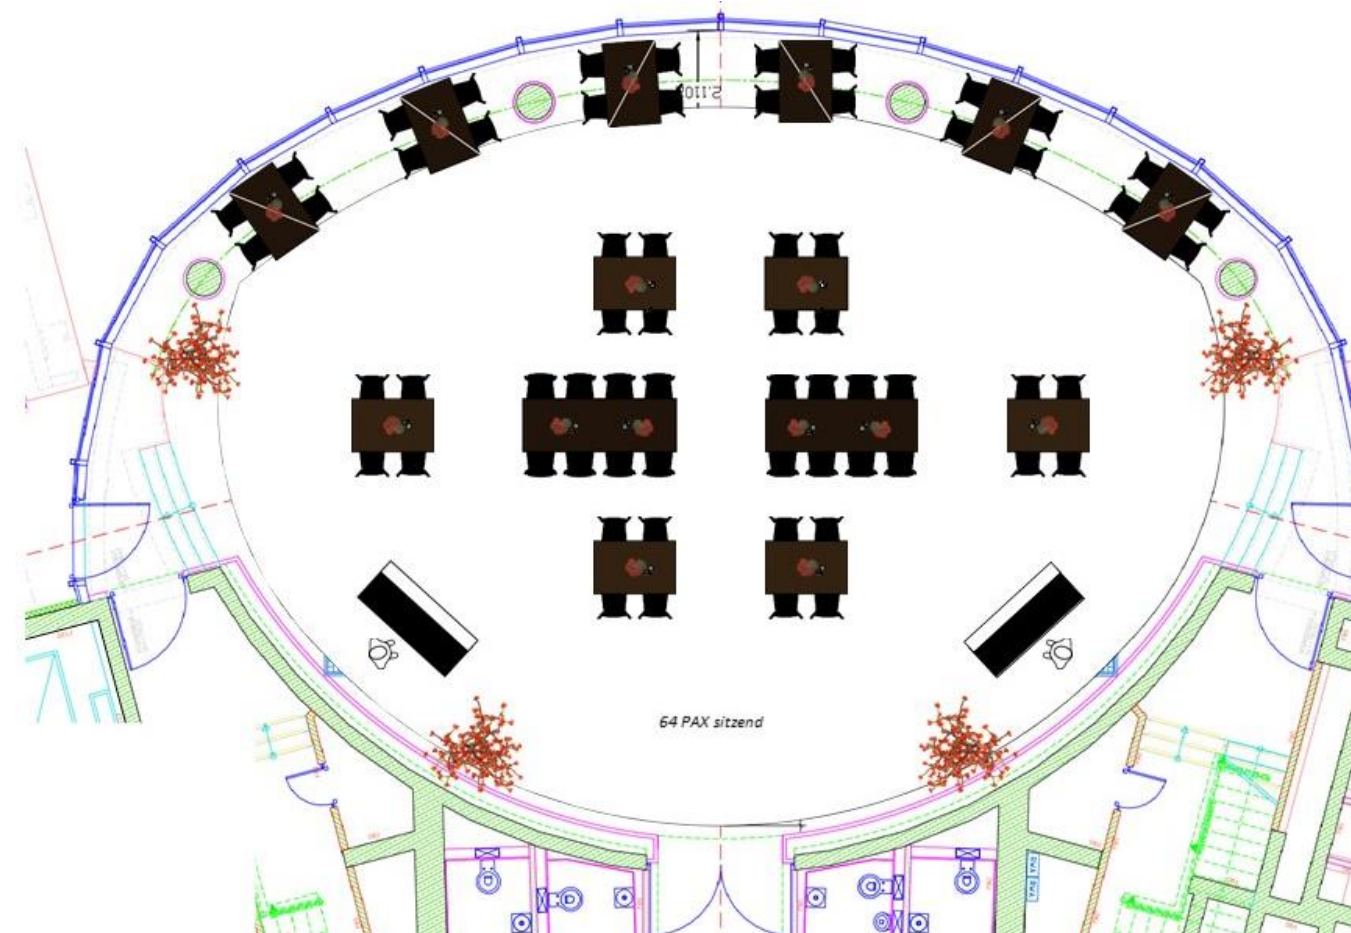

BESTUHLUNGSPÄNE ABENDVERANSTALTUNGEN

FIF
YT
HEIGHTS

powered by Sodexo

SET-UP „BLACK & WHITE“ | | RUNDE TISCHE

SET-UP „BLACK & WHITE“ || ECKIGE TISCH + LOUNGE

SET-UP „ORGANIC LIFESTYLE“ || TAFELN + LOUNGE

SET-UP „ORGANIC LIFESTYLE“ || BISTRO + BAR

SET-UP „ORGANIC LIFESTYLE“ || ECKIGE TISCH

SET-UP „URBAN LIVING“ || ECKIGE TISCH + LOUNGE

SET-UP „URBAN LIVING“ || TAFELN + LOUNGE

SET-UP „BLACK ELEGANCE“ | ECKIGE TISCH

SET-UP „BLACK ELEGANCE“ || STEHTISCHE + LOUNGE

HEIGHTS

FRIEDRICH-EBERT-ANLAGE 35-37
60327 FRANKFURT AM MAIN
DEUTSCHLAND