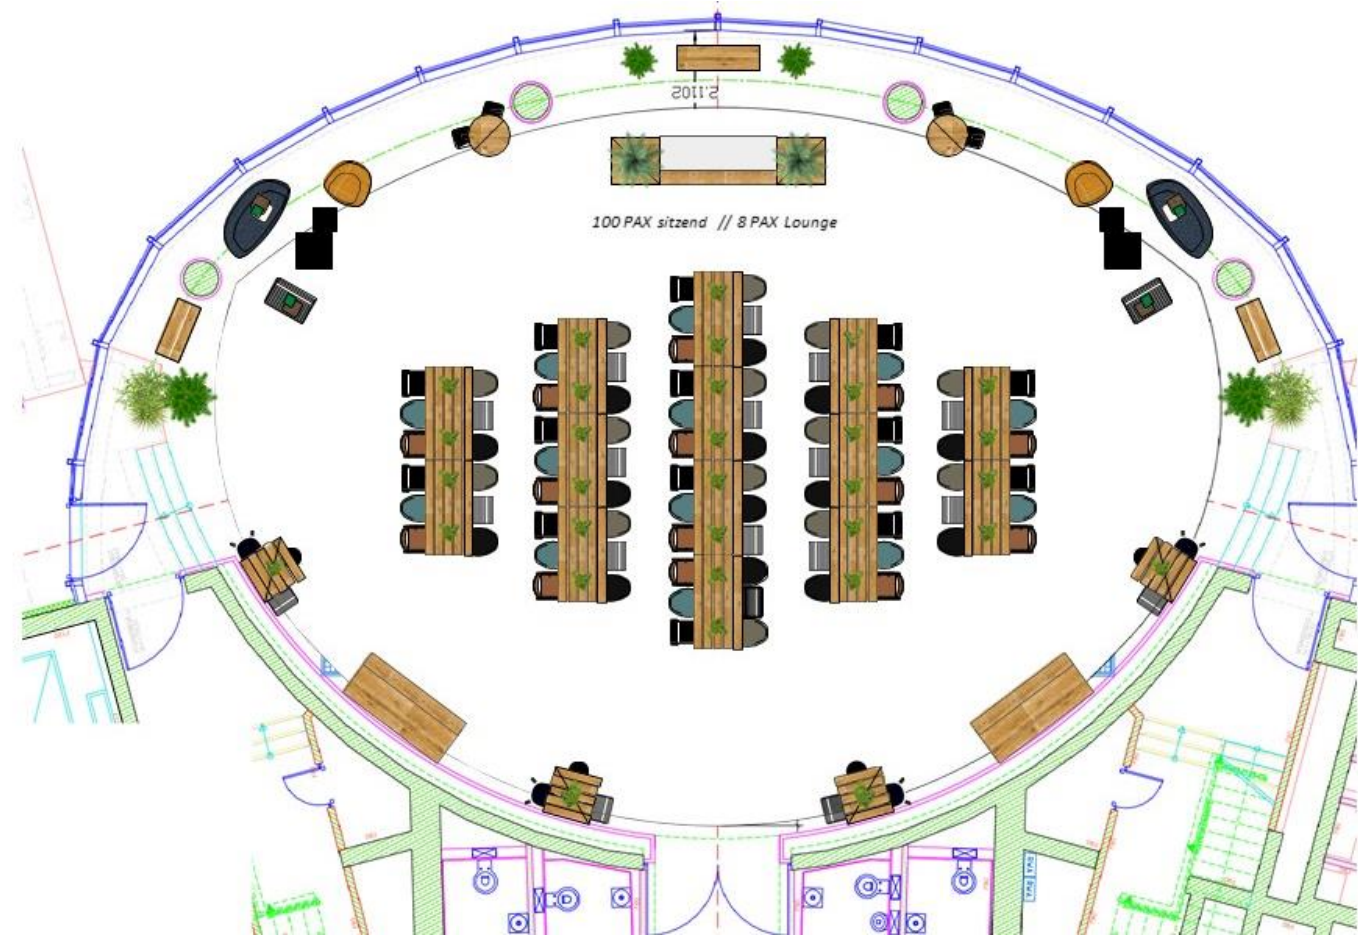

BESTUHLUNGSPÄNE ABENDVERANSTALTUNGEN

FIF
YT
HEIGHTS

powered by Sodexo

SET-UP „BLACK & WHITE“ | | RUNDE TISCHE

SET-UP „BLACK & WHITE“ || ECKIGE TISCH + LOUNGE

SET-UP „ORGANIC LIFESTYLE“ || TAFELN + LOUNGE

SET-UP „ORGANIC LIFESTYLE“ || BISTRO + BAR

SET-UP „ORGANIC LIFESTYLE“ || ECKIGE TISCH

SET-UP „URBAN LIVING“ || ECKIGE TISCH + LOUNGE

SET-UP „URBAN LIVING“ || TAFELN + LOUNGE

SET-UP „BLACK ELEGANCE“ | ECKIGE TISCH

SET-UP „BLACK ELEGANCE“ || STEHTISCHE + LOUNGE