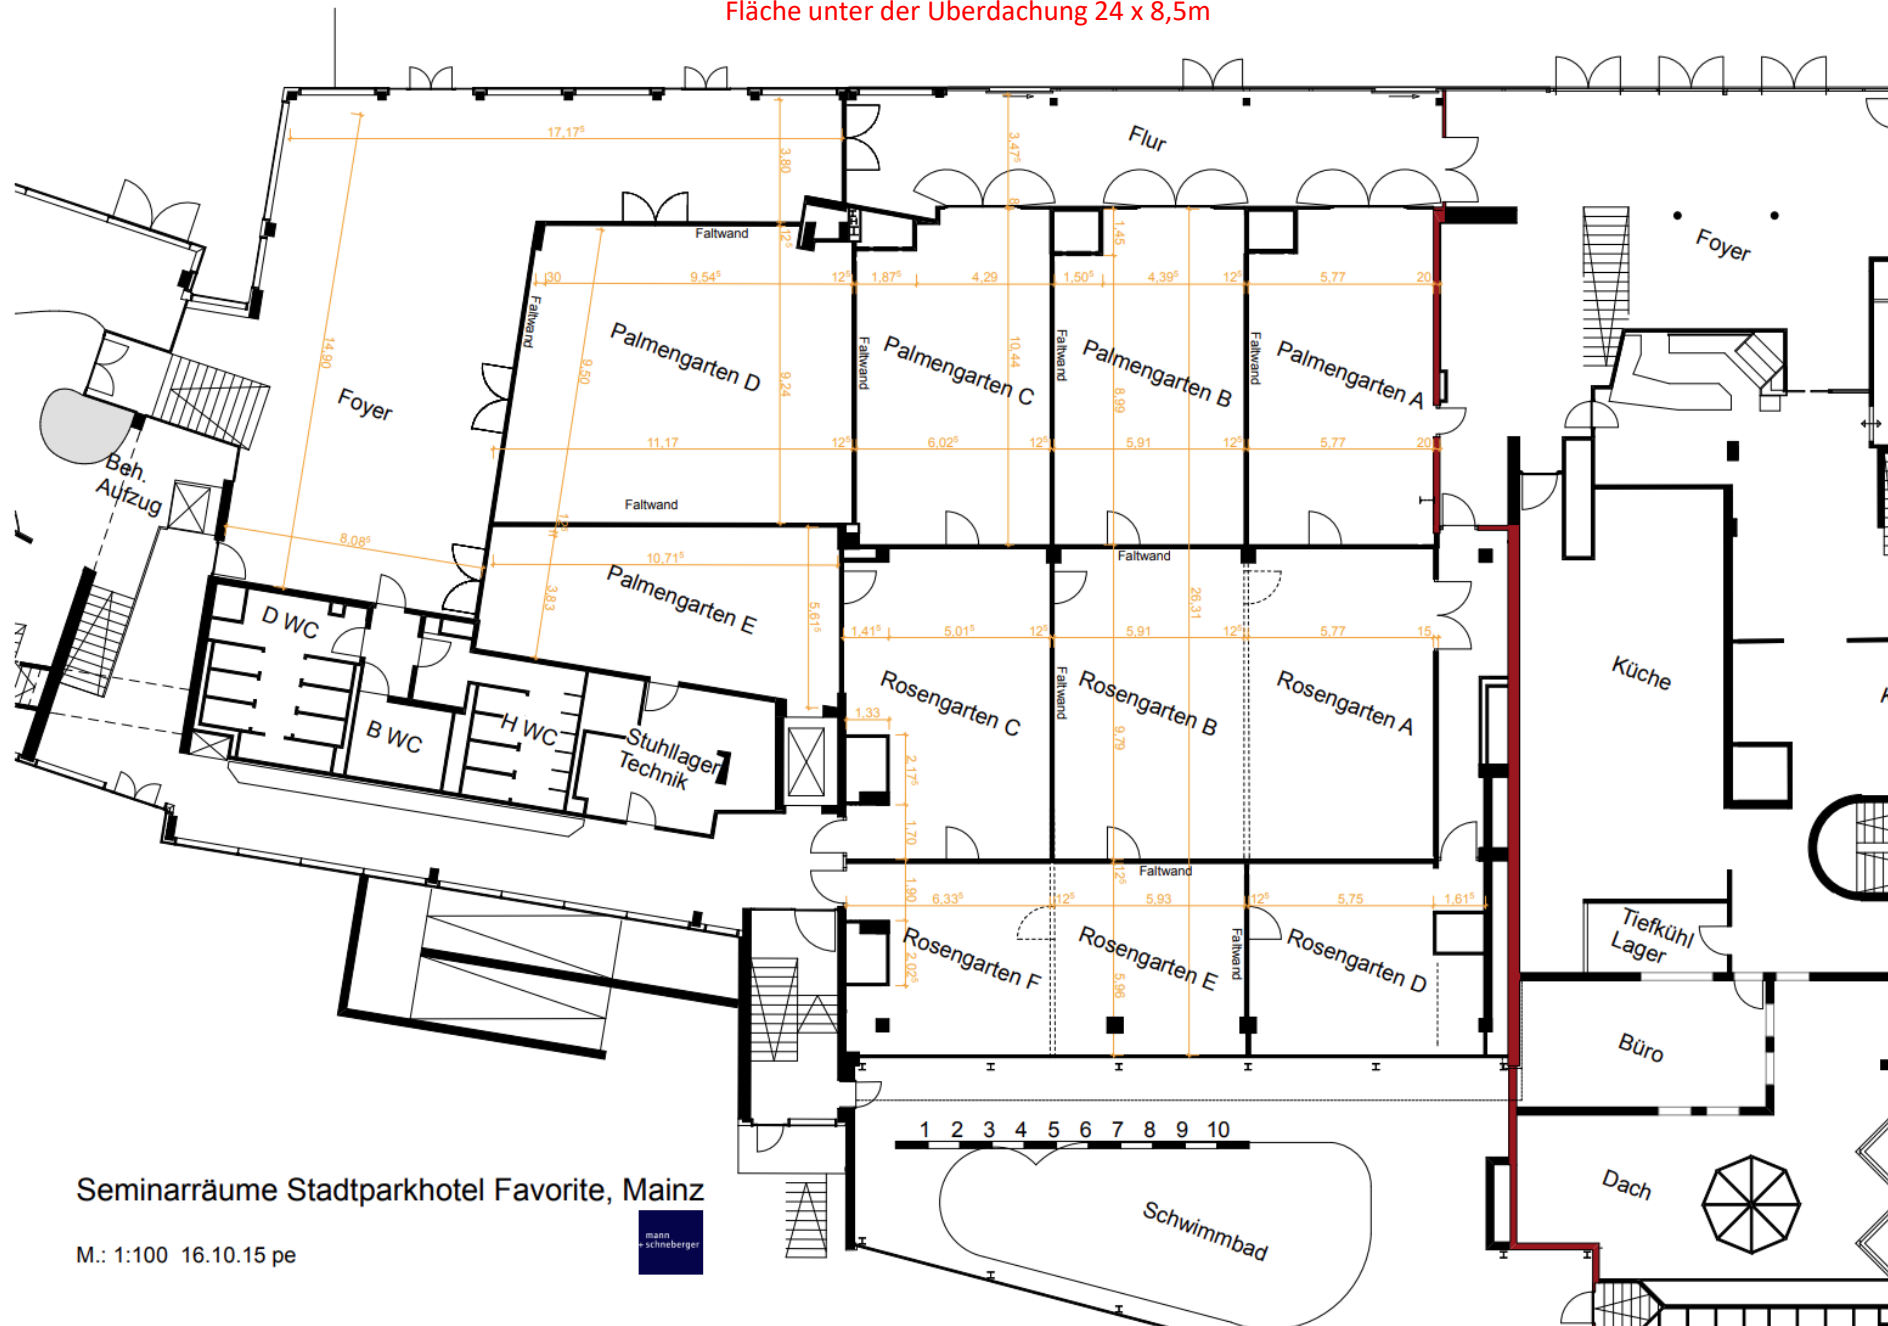

Terrasse mit mobiler Überdachung
Fläche unter der Überdachung 24 x 8,5m

Seminarräume Stadtparkhotel Favorite, Mainz

M.: 1:100 16.10.15 pe