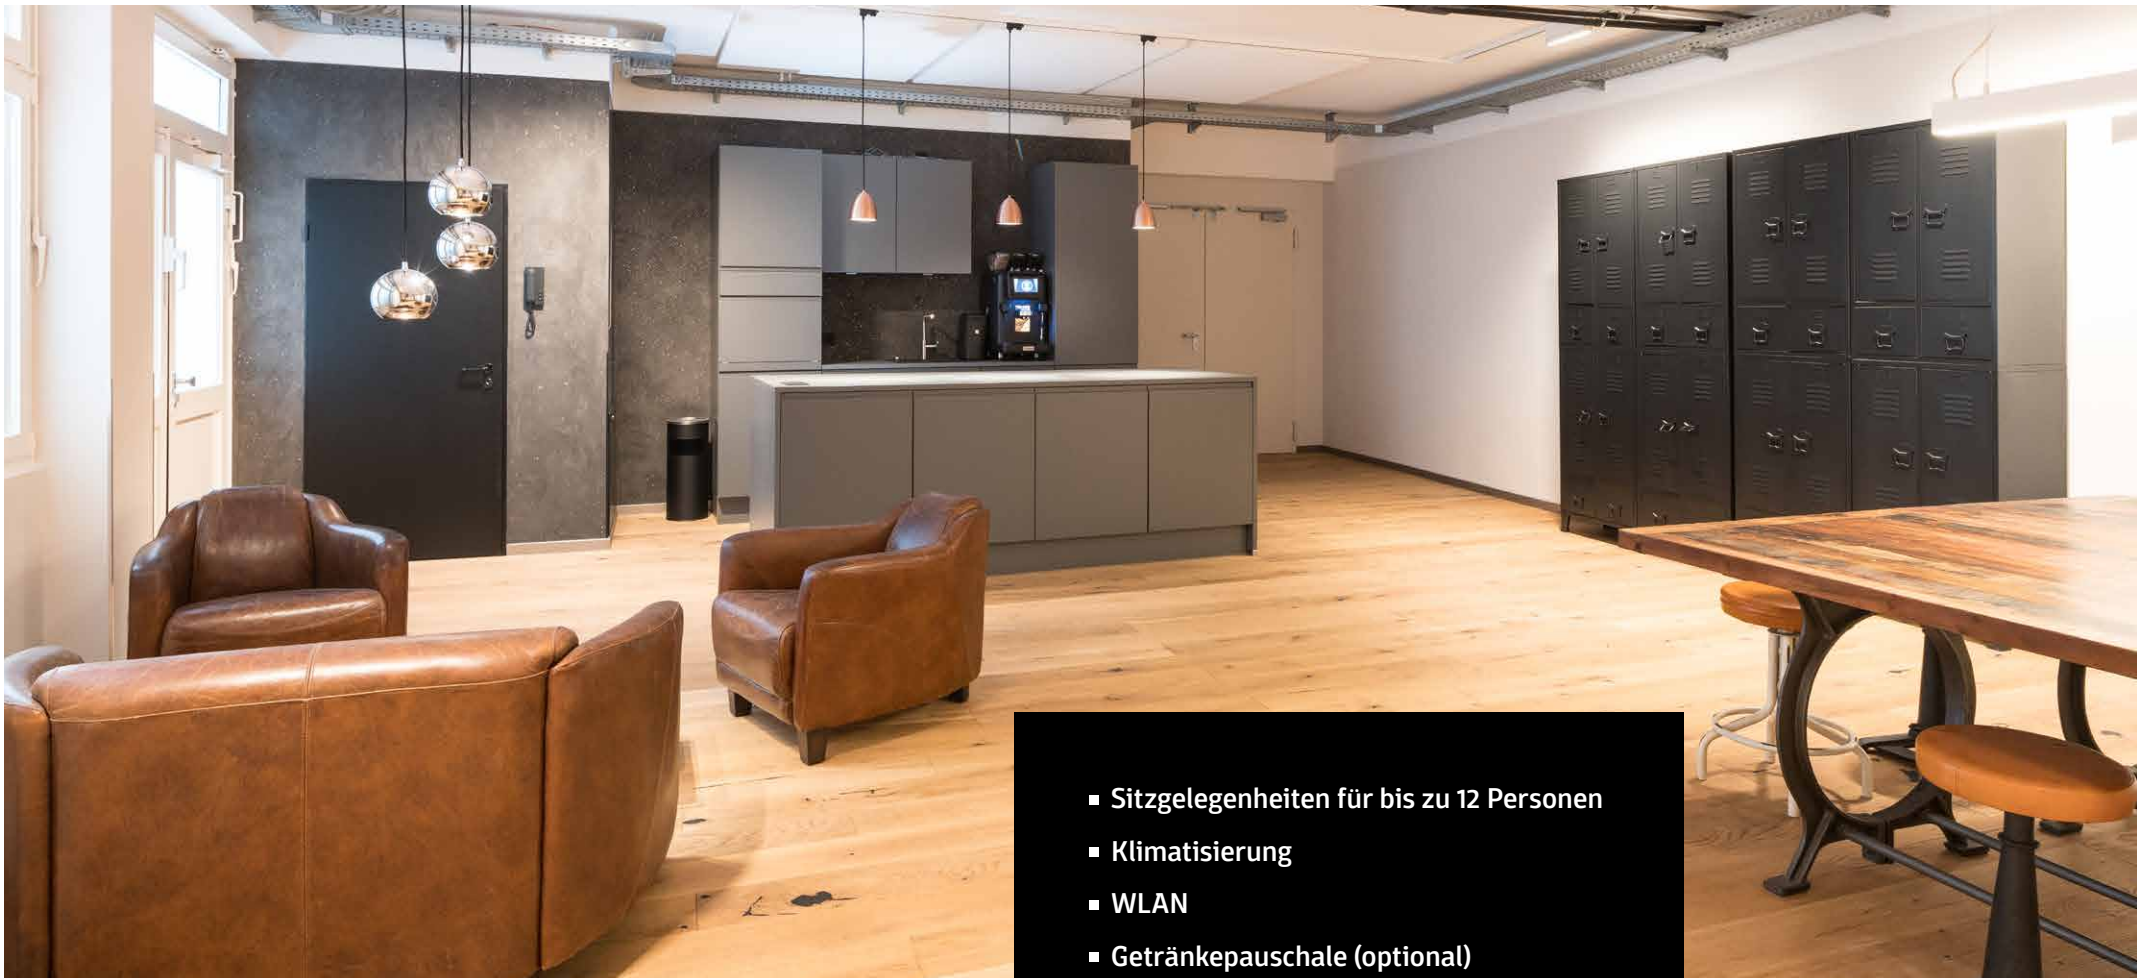

EVENTRAUM „TALK“

GETRÄNKE- UND KAFFEE-BAR | CA 75 QM

EVENTRAUM „TALK“

für kleinere Besprechungen, Tastings
und Veranstaltungen bis 20 Personen

EVENTRAUM „TALK PLUS“

inklusive Kaffee- und Getränke-
pauschale

- Sitzgelegenheiten für bis zu 12 Personen
- Klimatisierung
- WLAN
- Getränkepauschale (optional)
- Catering (optional)