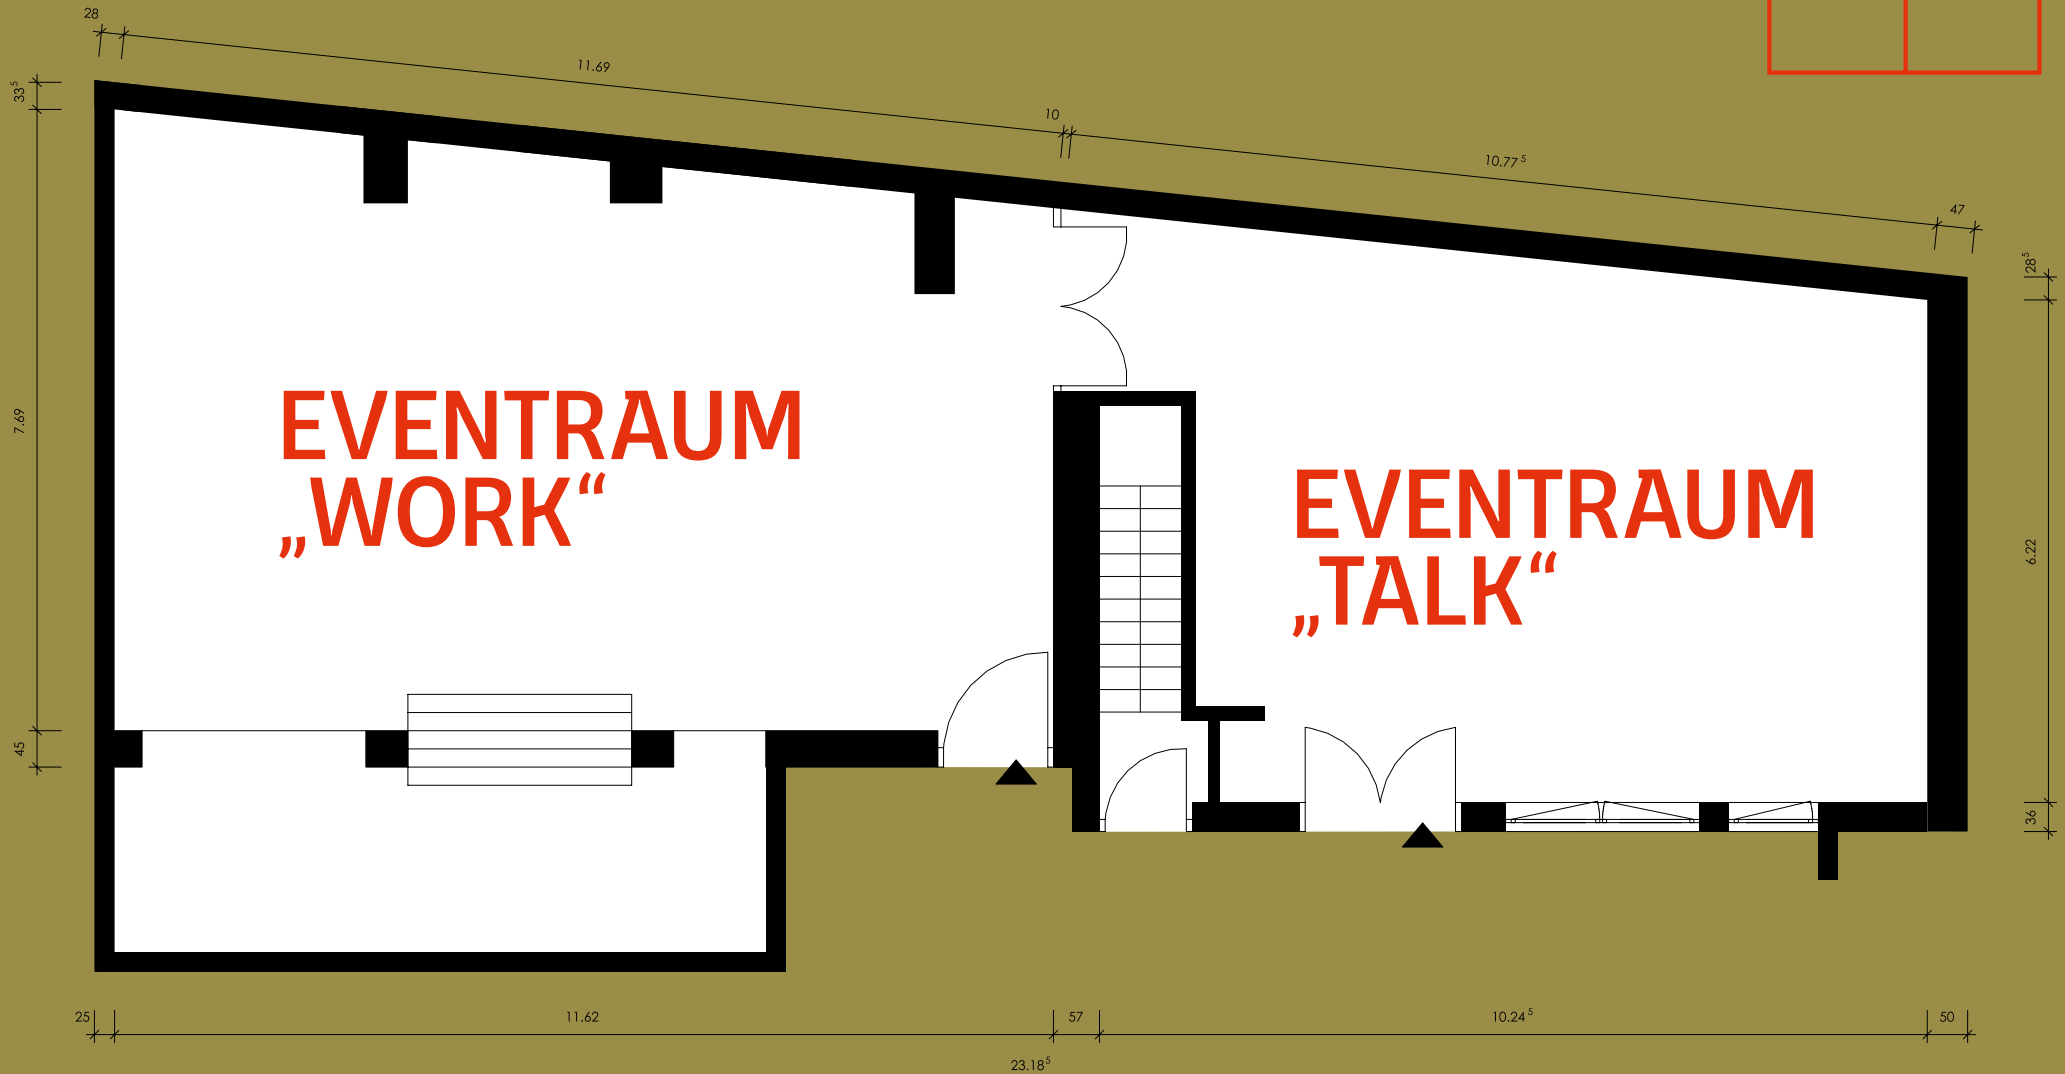

GRUNDRISS DER EVENTRÄUME