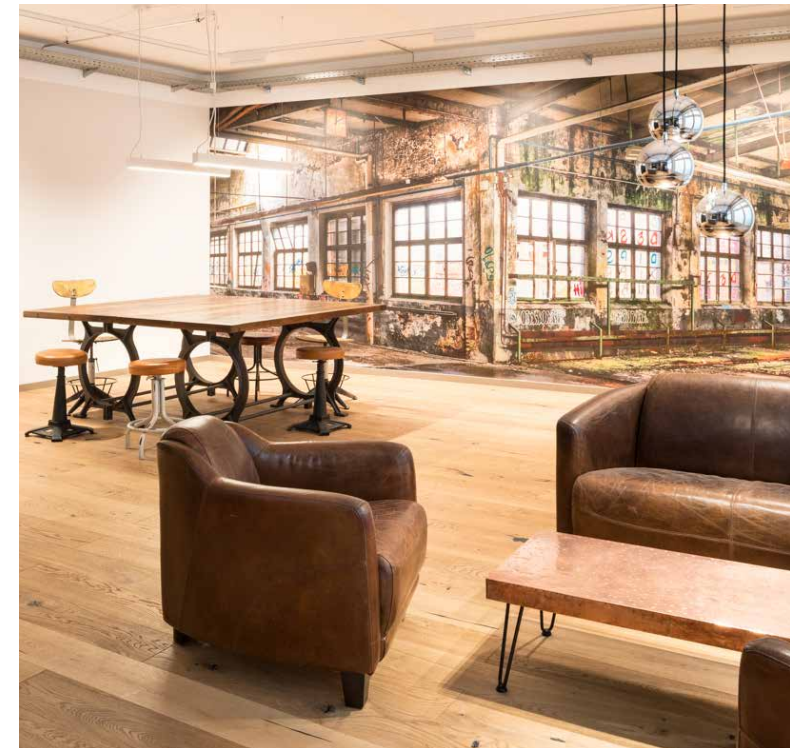

EVENTRÄUME „WORK & TALK“

BUCHUNG BEIDER EVENTRÄUME
FÜR IHRE VERANSTALTUNG | 185 QM

EVENTRAUM „WORK & TALK“

für Veranstaltungen bis 70 Personen

EVENTRAUM „WORK & TALK PLUS“

inklusive Kaffee- und Getränkepauschale