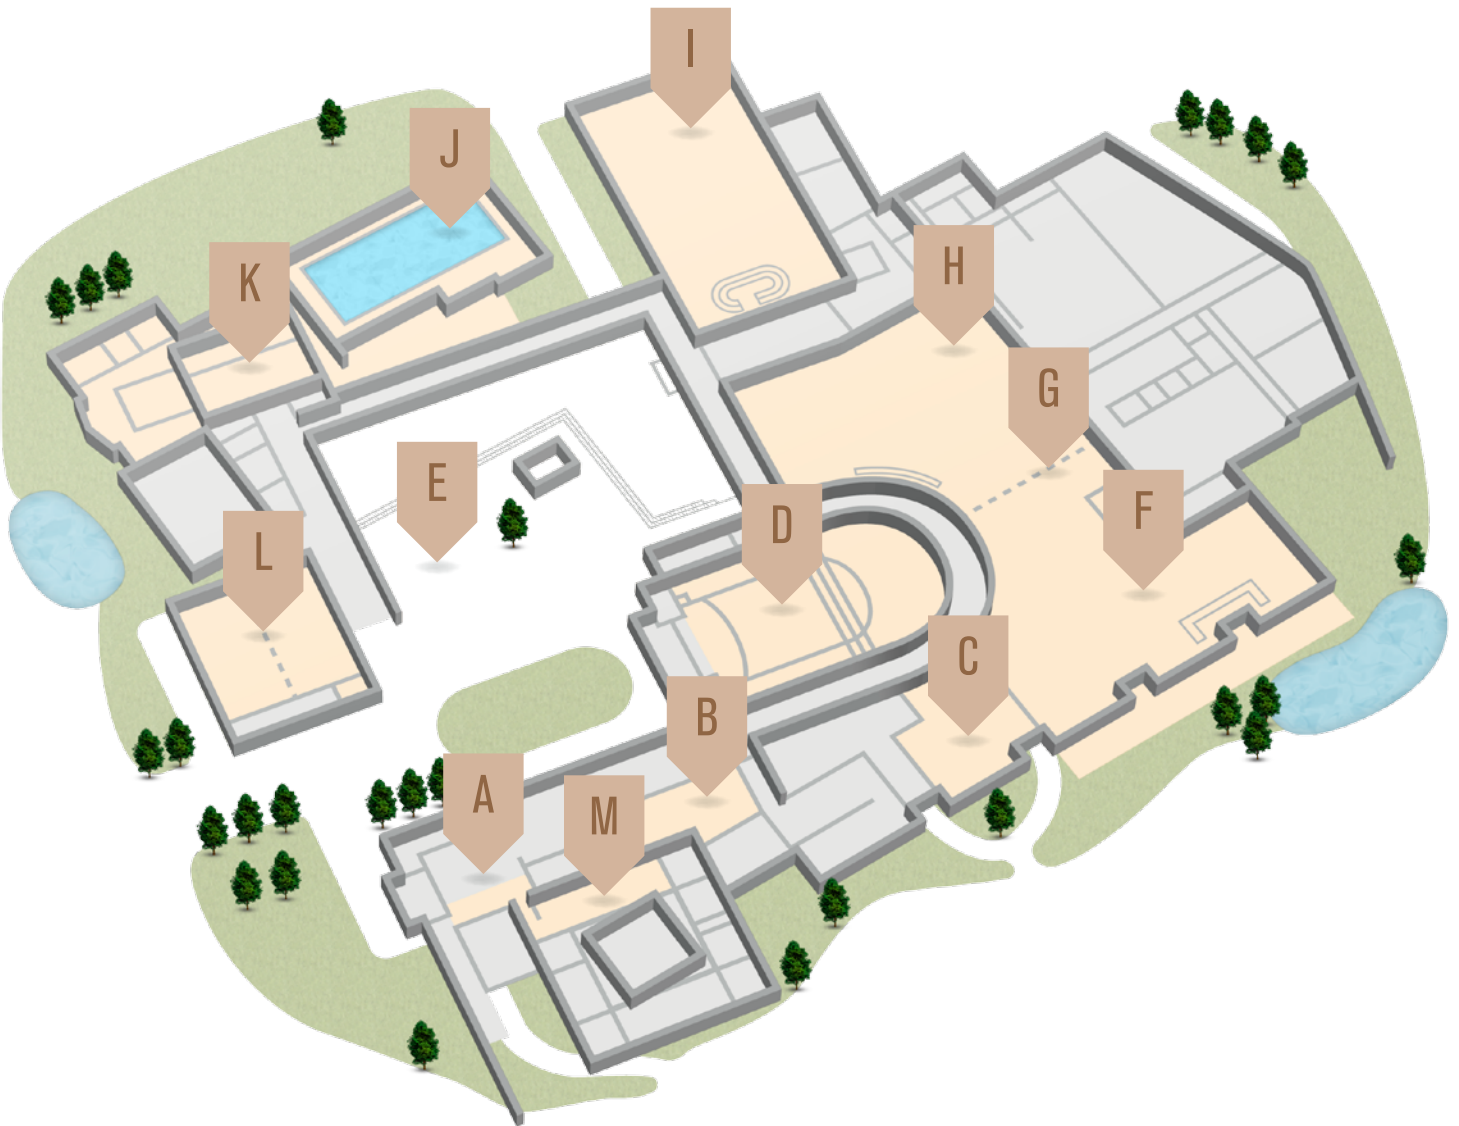

INNENZENTRUM EUROSTRAND MOSELTAL

- | | |
|--------------------------------|--|
| A Rezeption | H Restaurant Kloostergarten |
| B Boutique / Shop | I Bowlingcenter |
| C Tanzbar | J Schwimmbad |
| D Lounge / Sunset Bar | K Sauna |
| E Innenhof | L Tagungsräume Hamburg / Bremen |
| F Restaurant Moselblick | M Tagungsraum Hannover |
| G Buffet | |