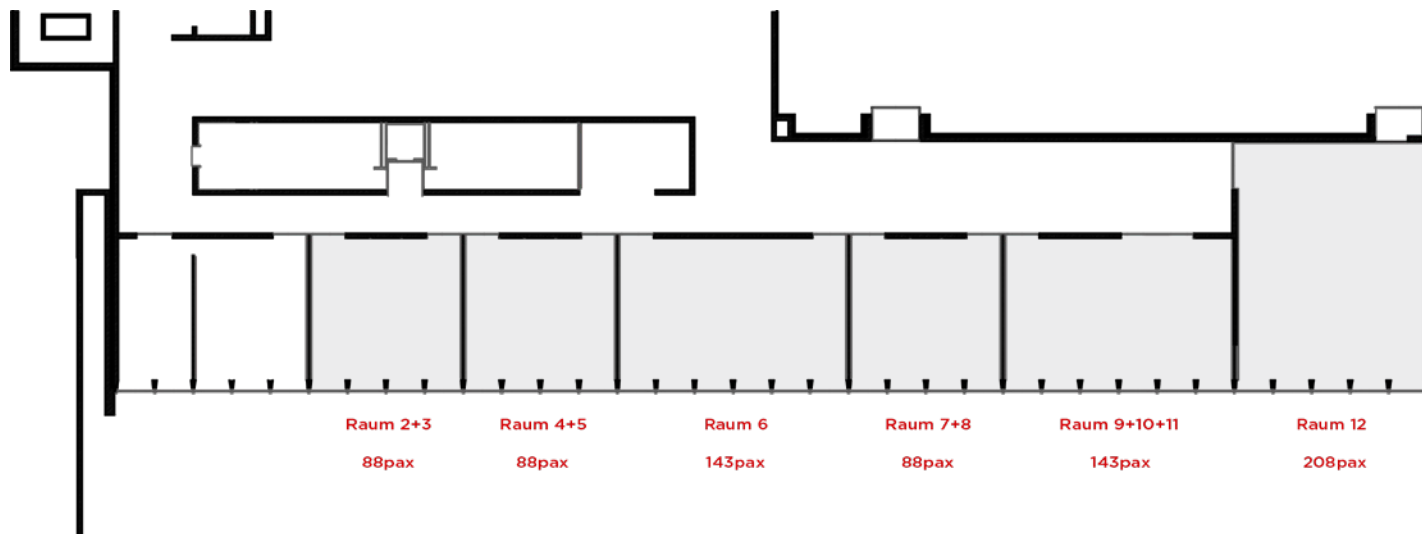

KONFERENZBEREICH

	Größe in qm	Reihenbestuhlung	Parlamentarische Bestuhlung		U-Bestuhlung	
			2 Personen pro Tisch	3 Personen pro Tisch	2 Personen pro Tisch	3 Personen pro Tisch
Raum 2+3	90	88	30	45	16	24
Raum 4+5	92	88	30	45	16	24
Raum 6	130	143	54	81	24	36
Raum 7+8	92	88	30	45	16	24
Raum 9+10+11	138	143	54	81	24	36
Raum 12	190	208	90	135	30	45

FLEXIBLE RAUMAUFTeilUNG

CARMEN WÜRTH **FORUM**

REIHEN-
BESTUHLUNG

758 PAX

PARLAMENTARISCHE
BESTUHLUNG

432 PAX