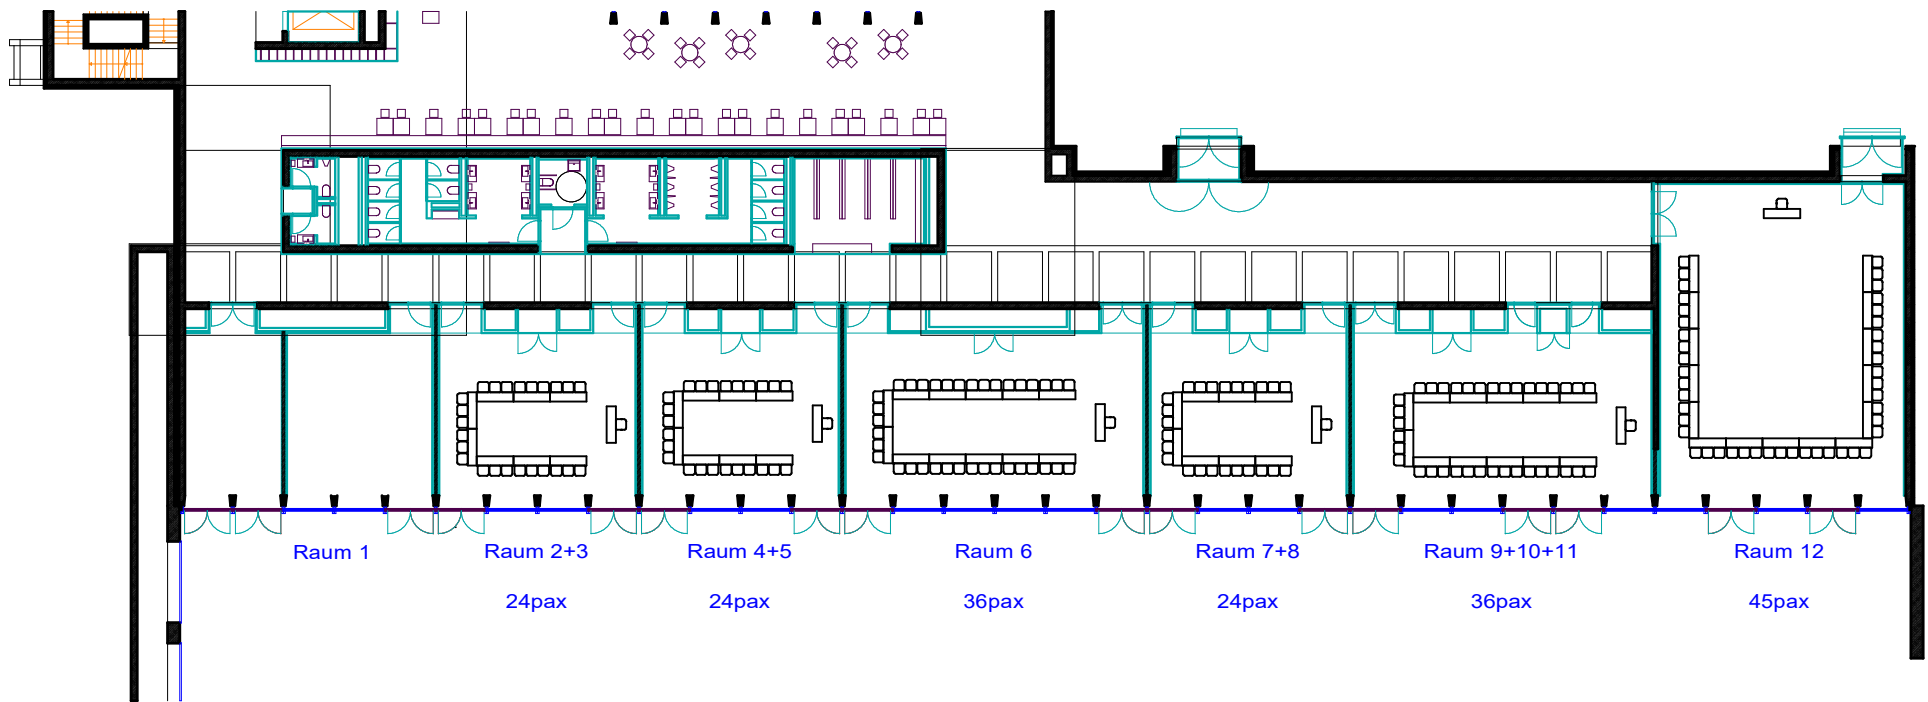

<b>CARMEN WÜRTH FORUM</b> Am Forumsplatz 1 74653 Künzelsau	Maßstab	1:250	Veranst.	Konferenzbereich	Veranst.-Datum
	Plangröße	A4	Sitzplätze	432pax (Parlamentarische Bestuhlung)	Ausdruck vom 15.07.2020

# CARMEN WÜRTH FORUM

Am Forumsplatz 1 74653 Künzelsau

Maßstab	1:250	Veranst.	Konferenzbereich	Veranst.-Datum
Plangröße	A4	Sitzplätze	758pax (Reihen Bestuhlung)	Ausdruck vom 15.07.2020

**CARMEN WÜRTH FORUM**

Am Forumsplatz 1 74653 Künzelsau

Maßstab 1:250

Plangröße A4

Veranst. **Konferenzzentrum**

Sitzplätze **189 pax U-Bestuhlung**

Veranst.-Datum

Ausdruck vom 15.07.2020