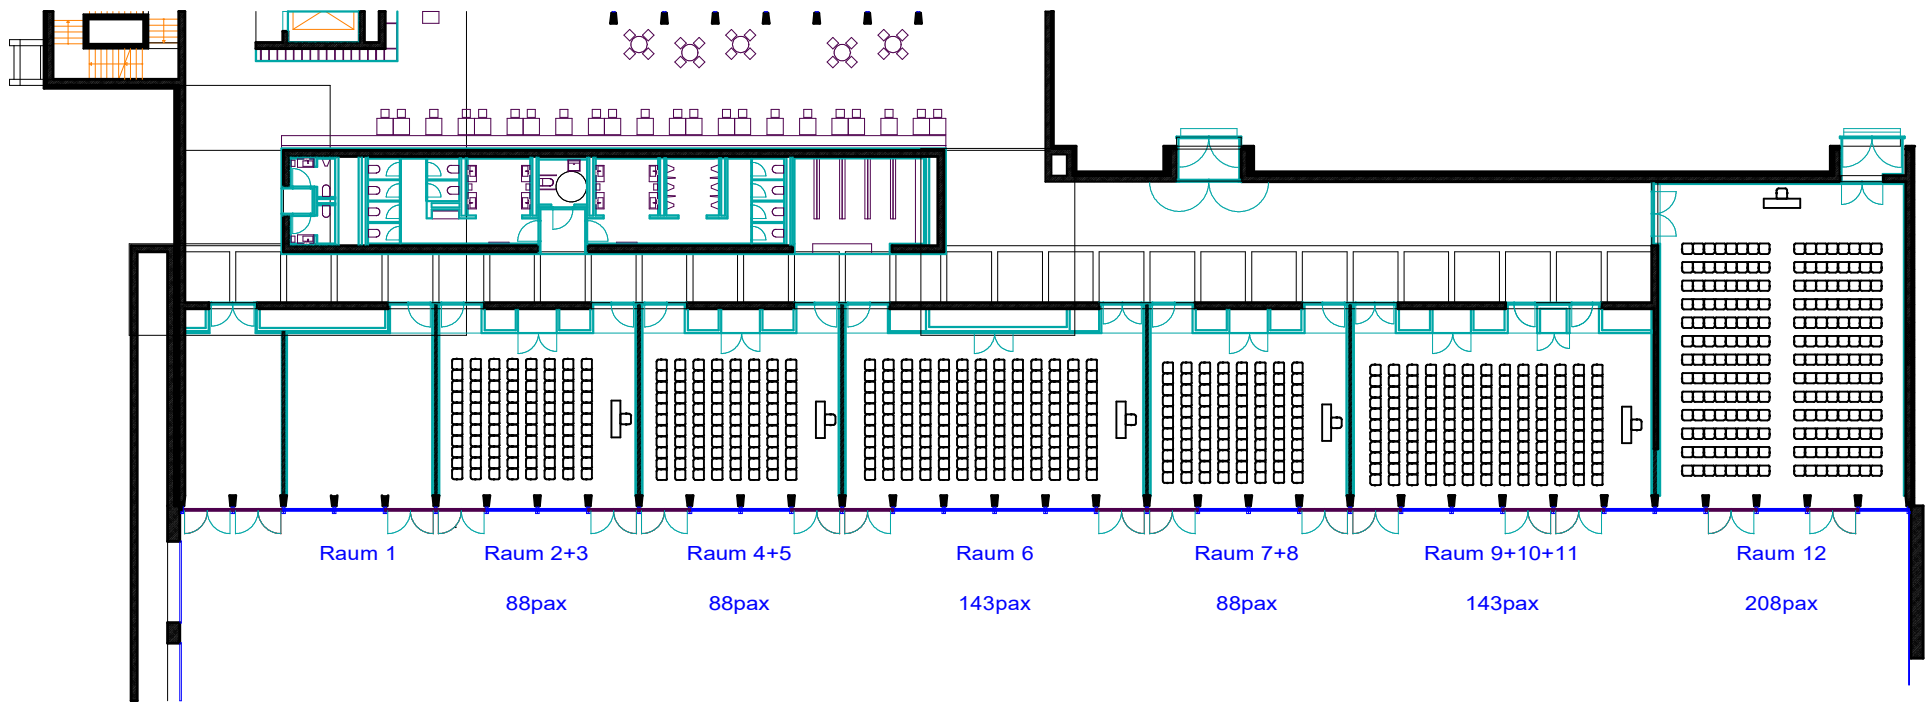

<b>CARMEN WÜRTH FORUM</b> Am Forumsplatz 1 74653 Künzelsau	Maßstab	1:250	Veranst.	Konferenzbereich	Veranst.-Datum
	Plangröße	A4	Sitzplätze	432pax (Parlamentarische Bestuhlung)	Ausdruck vom 15.07.2020

# CARMEN WÜRTH FORUM

Am Forumsplatz 1 74653 Künzelsau

Maßstab	1:250	Veranst.	Konferenzbereich	Veranst.-Datum
Plangröße	A4	Sitzplätze	758pax (Reihen Bestuhlung)	Ausdruck vom 15.07.2020

**CARMEN WÜRTH FORUM**

Am Forumsplatz 1 74653 Künzelsau

Maßstab 1:250

Plangröße A4

Veranst. **Konferenzzentrum**

Sitzplätze **189 pax U-Bestuhlung**

Veranst.-Datum

Ausdruck vom 15.07.2020