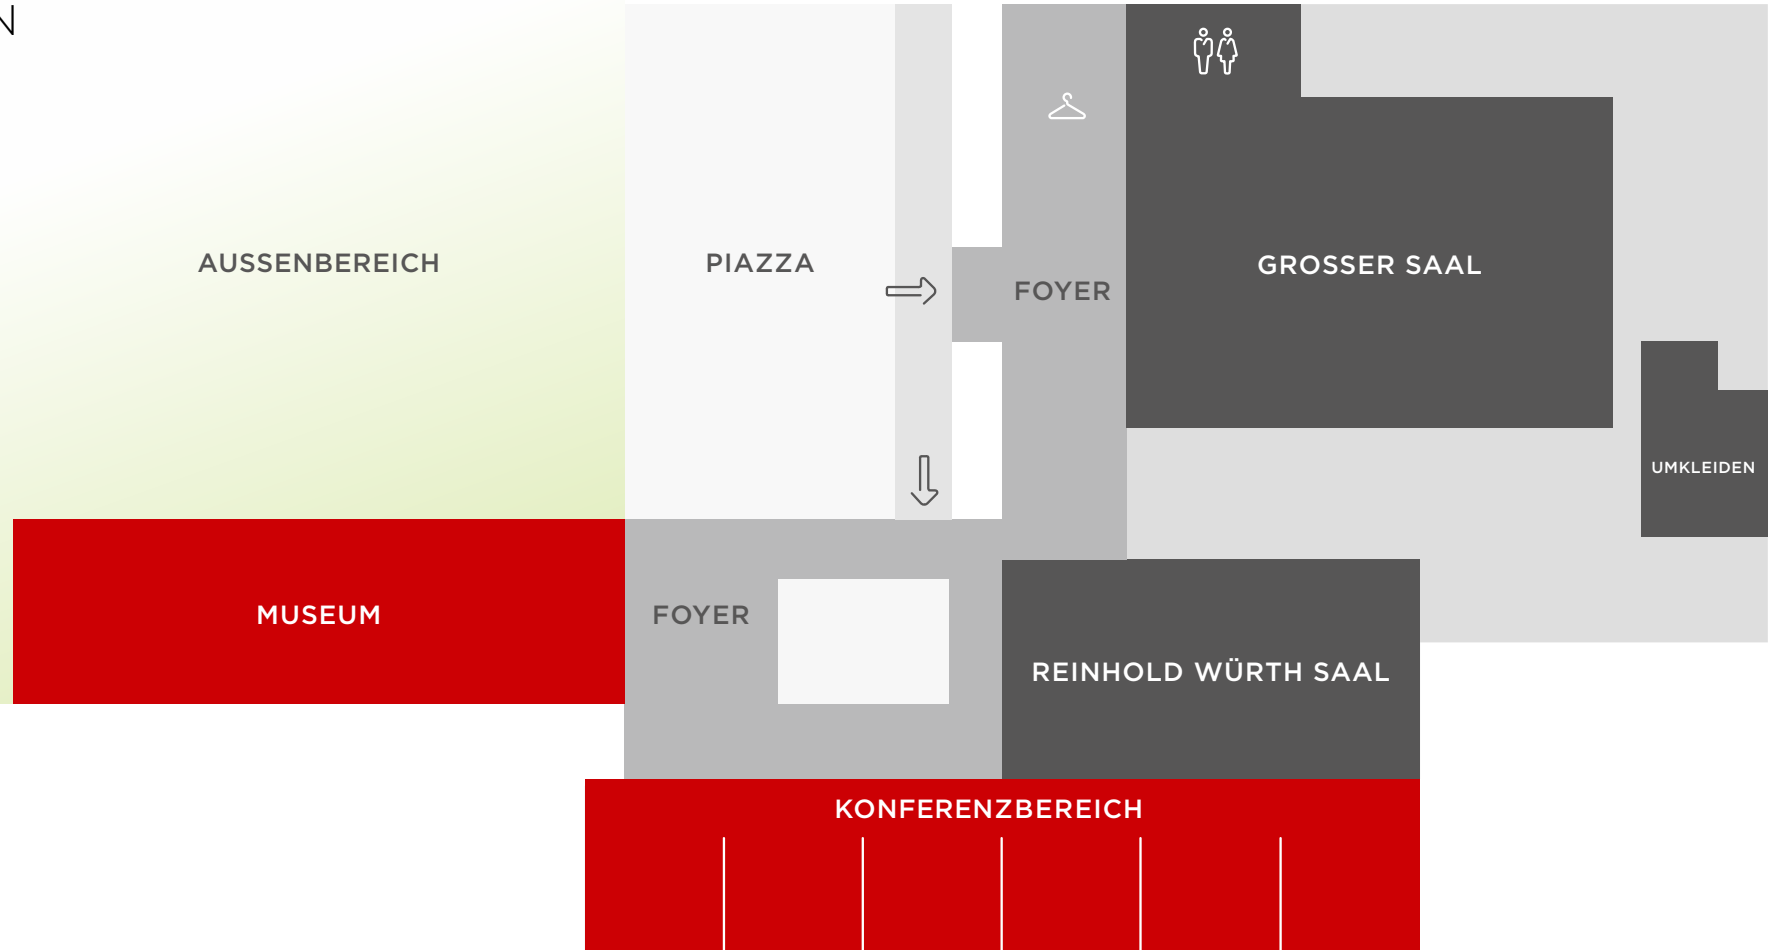

IN GUTEN HÄNDEN: EINZIGARTIGE, INDIVIDUELLE
VERANSTALTUNGEN FÜR SIE UND IHRE GÄSTE

CARMEN WÜRTH FORUM

KONTAKT AUFNEHMEN >

ÜBERSICHTSPLAN

KAPAZITÄTEN

	Größe in qm	Reihe	Parlamentarisch	U-Bestuhlung	Bankett eckig	Bankett rund
Großer Saal	1.323	1448	828	-	864	576
Reinhold Würth Saal	703	545	-	-	-	-
Konferenzraum 2	45	25	12	15	-	-
Konferenzraum 3	46	25	12	15	-	-
Konferenzraum 2+3	90	88	45	24	-	-
Konferenzraum 4	46	25	12	15	-	-
Konferenzraum 5	46	25	12	15	-	-
Konferenzraum 4+5	92	88	45	24	-	-
Konferenzraum 6	130	143	81	36	-	-
Konferenzraum 7	46	25	12	15	-	-
Konferenzraum 8	46	25	12	15	-	-
Konferenzraum 7+8	92	88	45	24	-	-
Konferenzraum 9	46	25	12	15	-	-
Konferenzraum 10	48	25	12	15	-	-
Konferenzraum 11	45	25	12	15	-	-
Konferenzraum 9+10+11	138	143	81	36	-	-
Konferenzraum 12	190	208	135	45	156	80