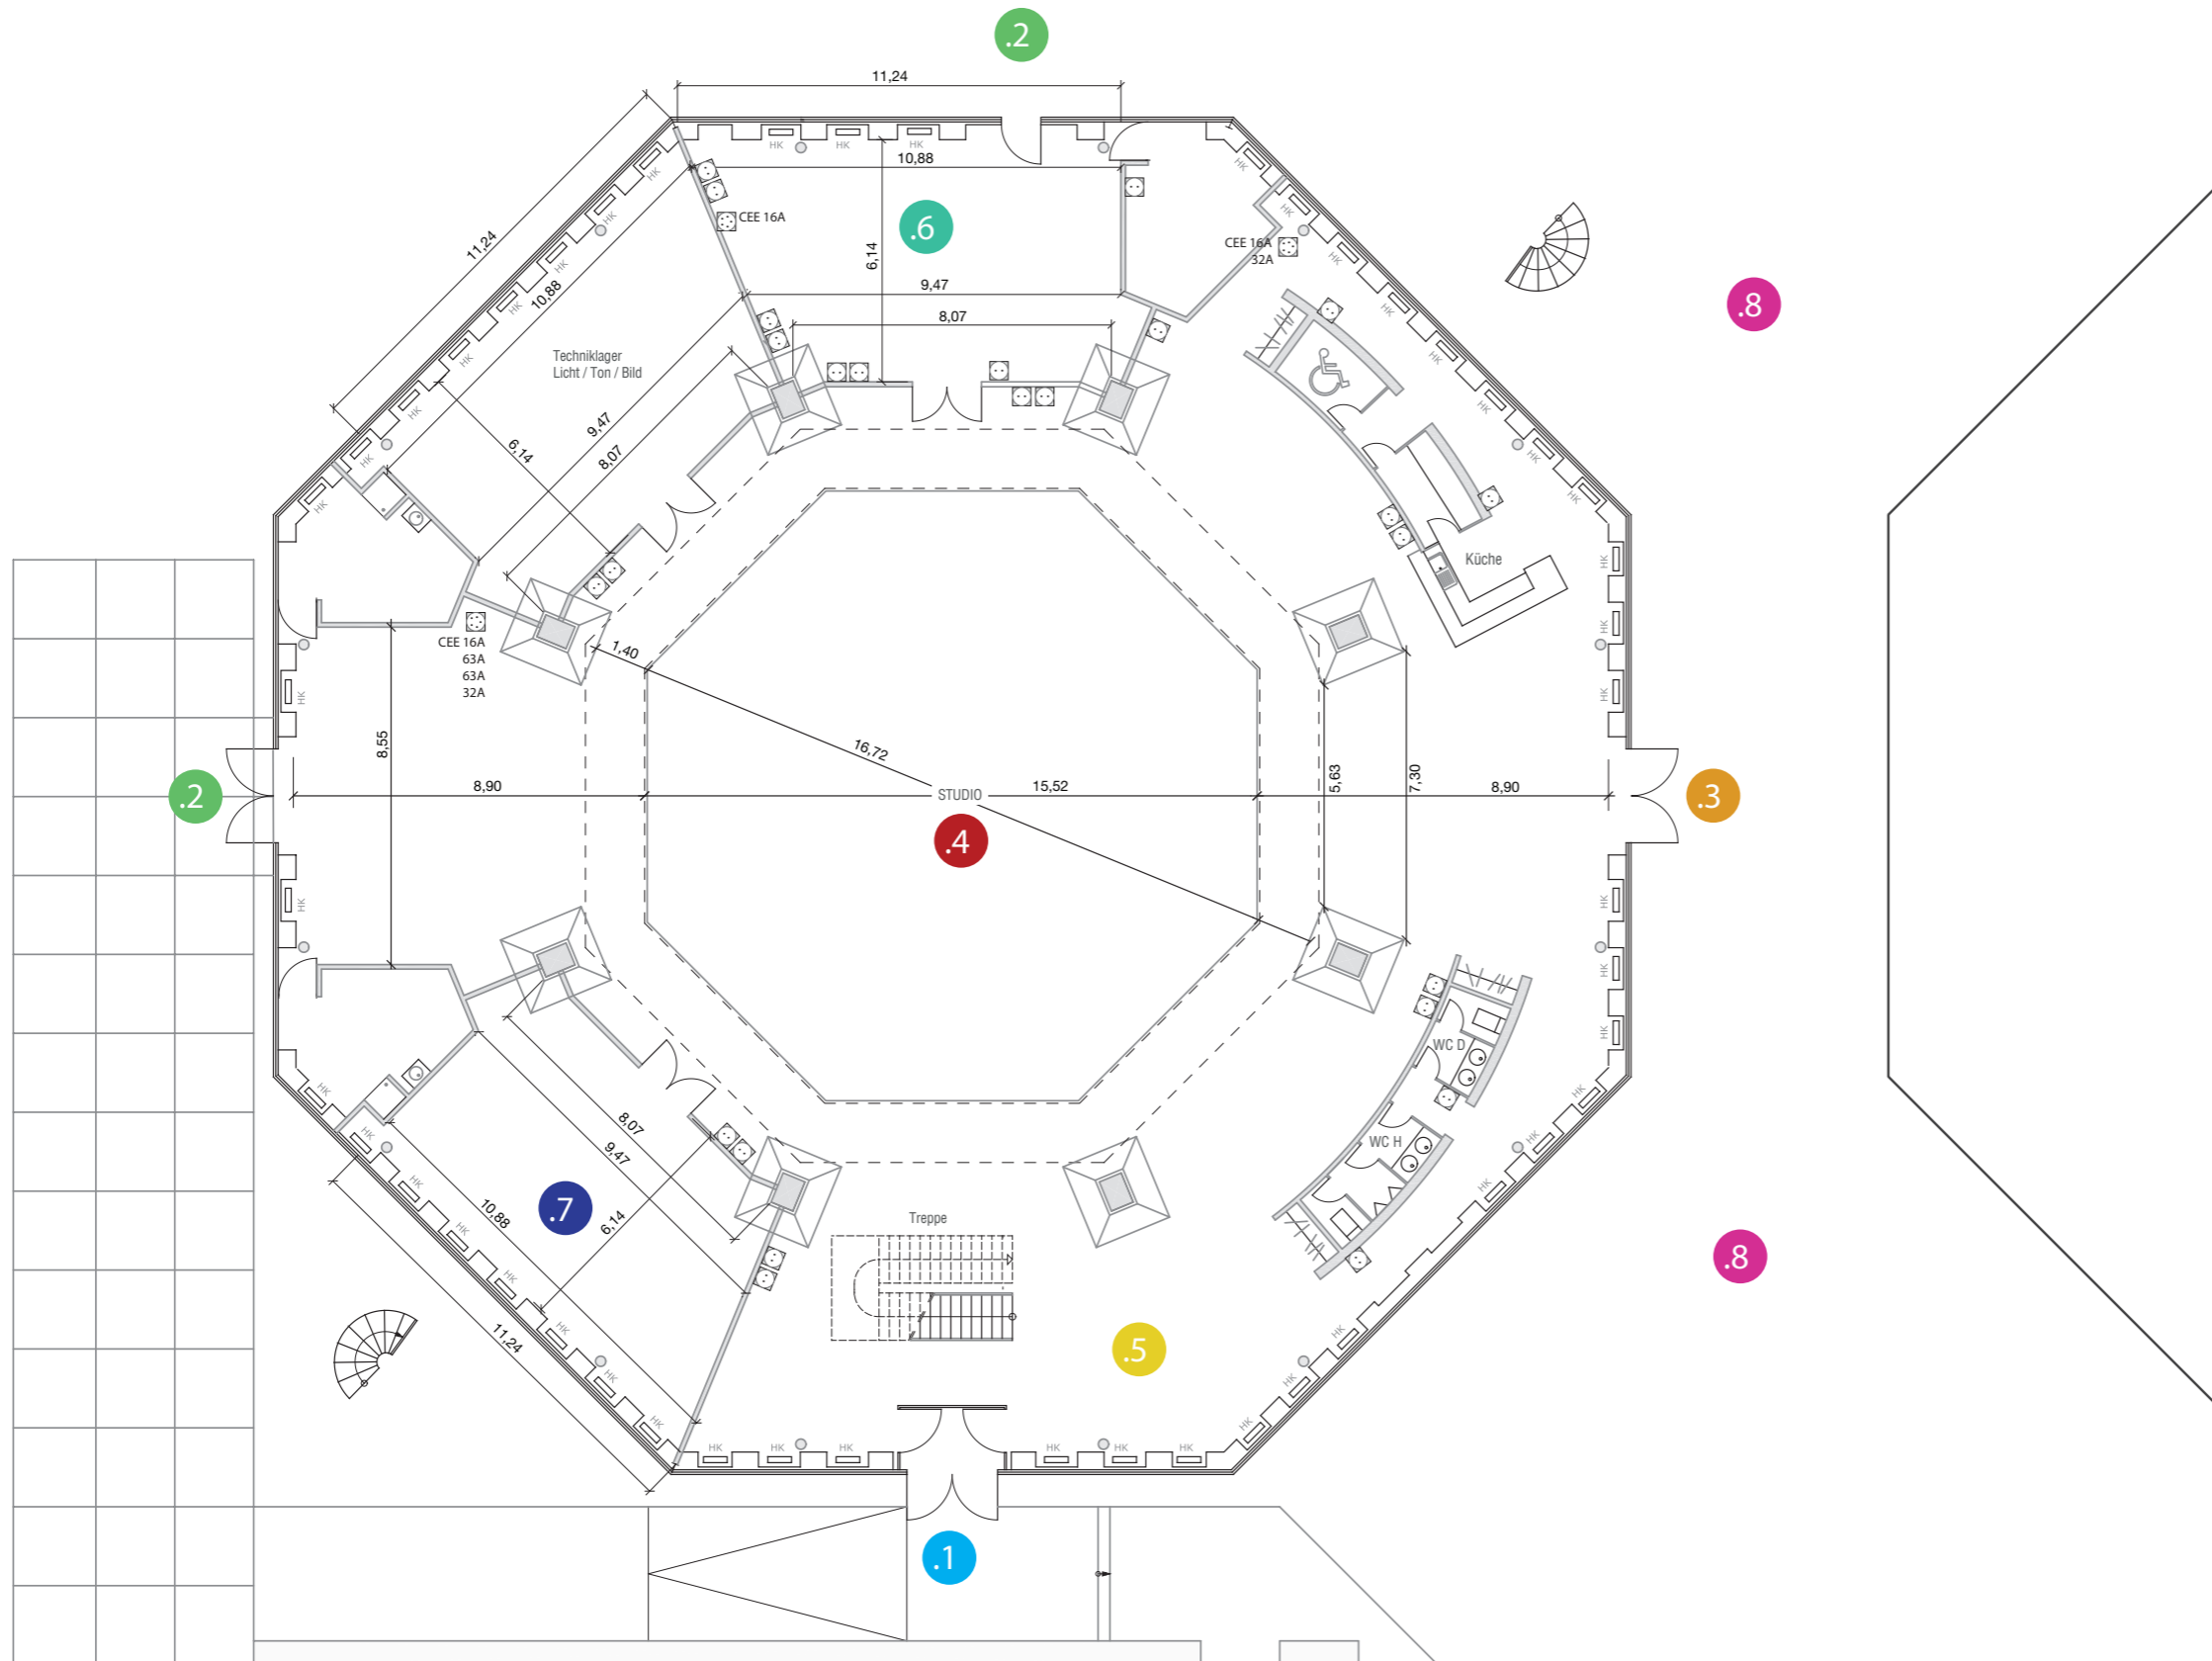

RAUMPLANUNG

OKTOGON | EG (Grundriss)

- 1 Haupt- Ein/Ausgang
- 2 Neben- Ein/Ausgang (Anlieferung)
- 3 Neben- Ein/Ausgang (Sommergarten)
- 4 Studio | Plenum
- 5 Foyer
- 6 Tagungsraum - T | 01 EG
- 7 Tagungsraum - T | 02 EG
- 8 Sommergarten