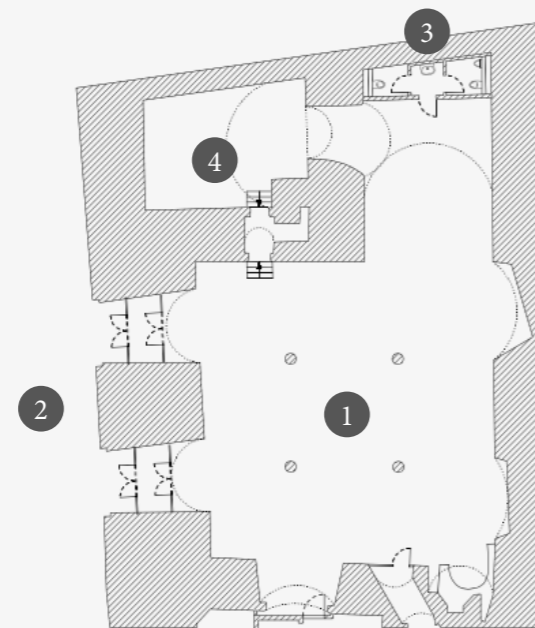

KANONENHOF (EVENTGEWÖLBE)

FACTS

TECHNIK

- ▶ individuelle Lichtanlage
- ▶ weitere Technik buchbar

INFRASTRUKTUR

- ▶ Küche vor Ort
- ▶ Außenbereich
- ▶ separater Buffetraum
- ▶ Mobiliar vor Ort
- ▶ eingespieltes Servicepersonal
- ▶ hervorragende Anbindung an den ÖPNV
- ▶ Anfahrt LKW möglich
- ▶ Busparkplatz
- ▶ barrierefrei, behindertengerecht
- ▶ besondere Akustik
- ▶ ohne Zeitbegrenzung
- ▶ WCs

KAPAZITÄT

- ▶ 50 bis 180 Personen

Der Kanonenhof, direkt neben den Kasematten gelegen, bietet ebenso ein architektonisches Highlight mitten im Herzen von Dresden.

Auch hier begeistert die Verbindung zwischen Historie und Moderne. Sein außergewöhnlicher Grundriss und sein separates Tonnengewölbe lassen Event-Hezen höher schlagen.

- 1 Festraum
- 2 Außenbereich
- 3 Toiletten
- 4 Buffetraum