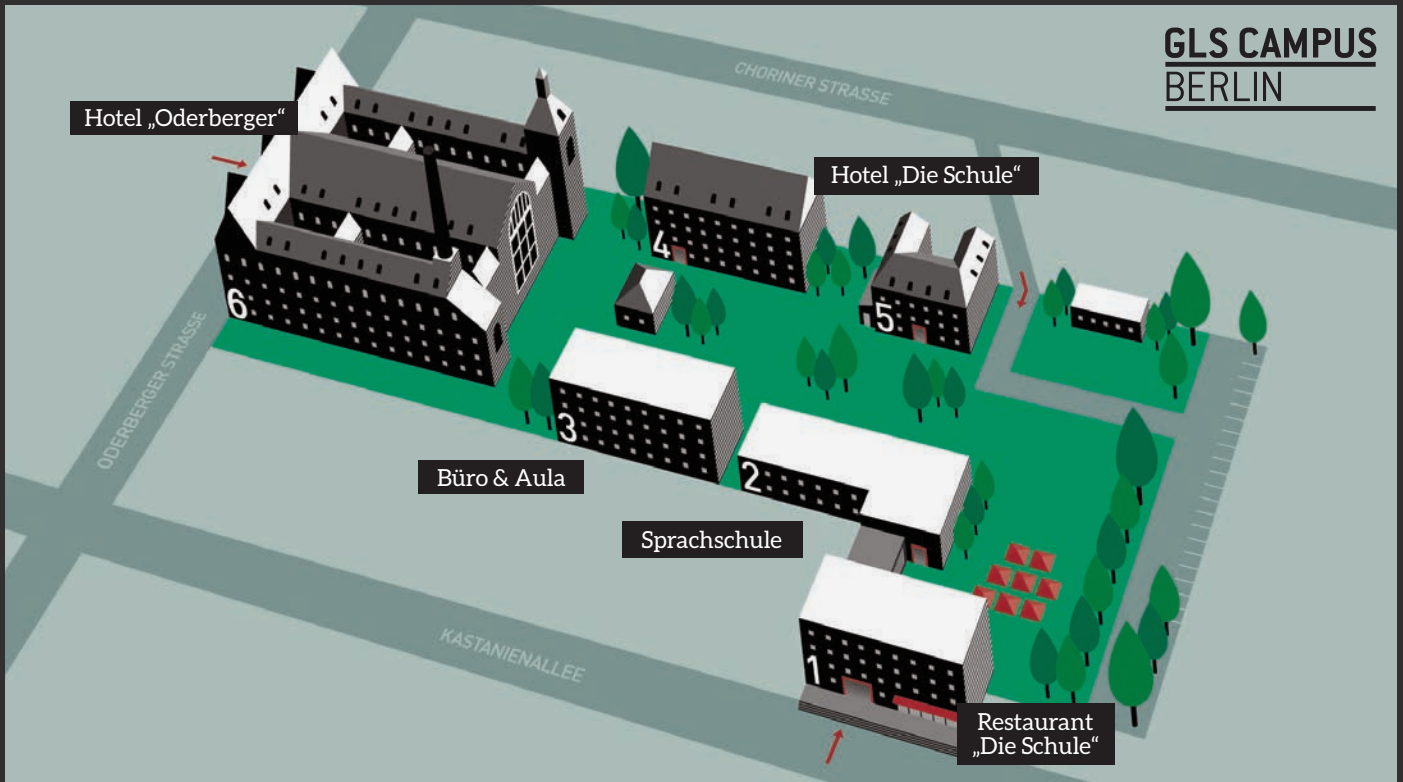

HOTEL  
ODERBERGER  
BERLIN

## HOTEL ODERBERGER BERLIN

— Das Oderberger Stadtbad ist nicht nur ein spektakulärer Veranstaltungsort, sondern bietet Ihnen als Hotel Oderberger Berlin auch die Möglichkeit Hotelzimmer im gleichen Haus zu buchen. Das Hotel Oderberger verfügt über 70 Zimmer, 5 Turmsuiten und 2 Apartments.

— Die Zimmer liegen im historischen Vorderhaus und den Seitenflügeln des Stadtbades und haben teilweise direkten Zugang zu den Innenhöfen. Jedes der ca. 20 m<sup>2</sup> – 30 m<sup>2</sup> großen Zimmer ist mit Eichendielenparkett und Boxspringbetten ausgestattet.

## GLS CAMPUS BERLIN

Das Stadtbad Oderberger ist Teil des GLS Campus Berlin. Unter dem Motto ‚where interesting people meet‘ vereint der Campus auf 16.000 m<sup>2</sup> Eventlocation, Hotel und internationale Sprachschule an einem einzigarti-