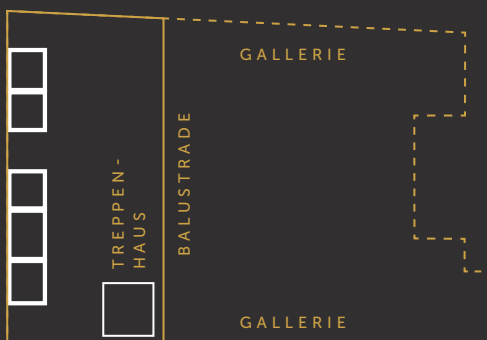

HOTEL
ODERBERGER
BERLIN

TAGUNGSRÄUME 1.OG

Die Tagungs- und Eventfläche im Stadtbad Oderberger bzw. auf dem GLS Campus bietet eine Vielzahl an Möglichkeiten für Ihr individuelles Veranstaltungsformat. Für Seminare, Tagungen oder als Ergänzung zu anderen Räumlichkeiten bieten sich die Tagungsräume an.

Im Stadtbad können Tagungsräume in verschiedenen Größen angemietet werden. Wir bieten Ihnen die ideale Kombination aus moderner Event-Location und ausgezeichnetem Komplett-Service für Catering und Co.

TAGUNGSTECHNIK

Auf Anfrage.

1.OG