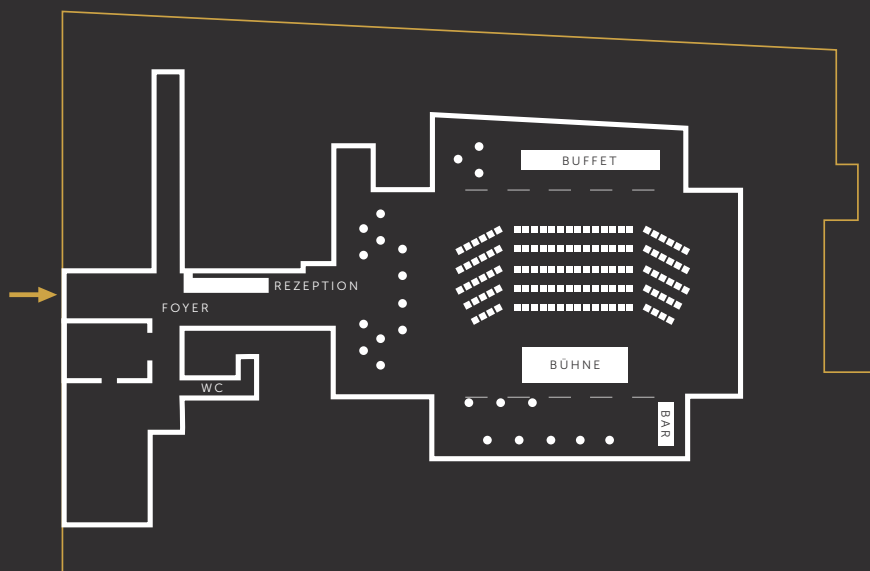

REIHENBESTUHLUNG

200 Personen
Cateringstation im Seitenflügel
Stehtische für Pausen