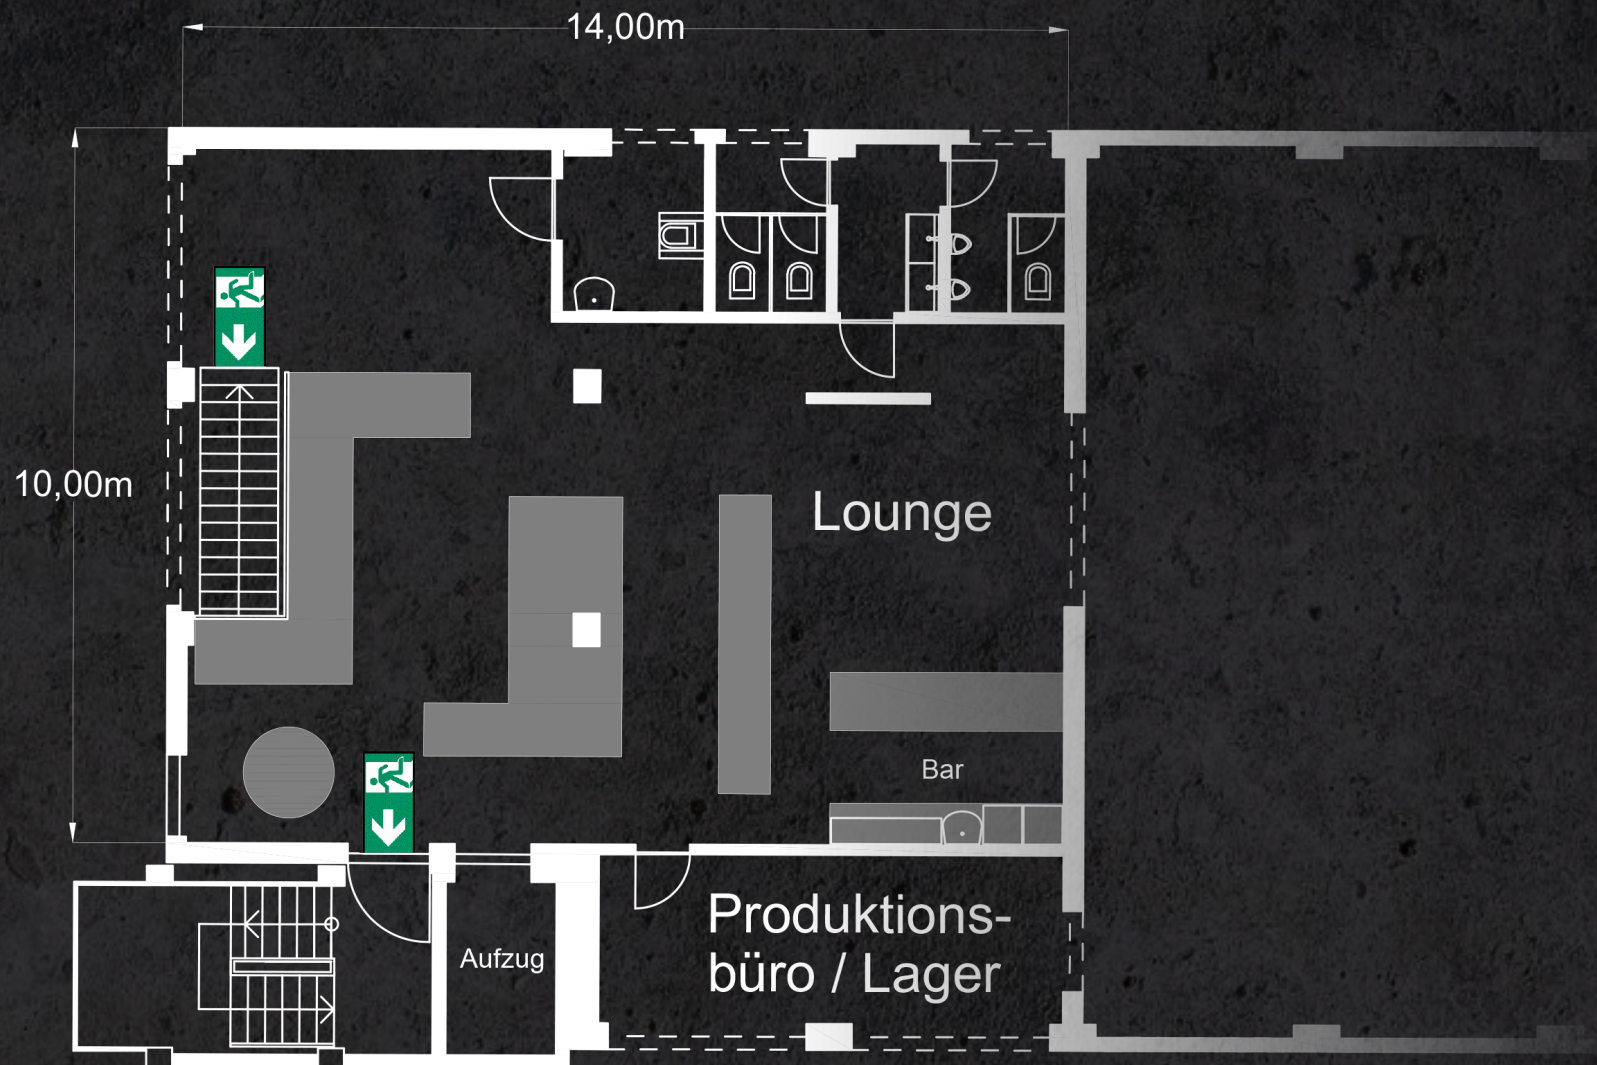

# SALÖÖN

DIE SEHR SEHR ROTE LOUNGE

- Kapazität:** 100 Personen
- Größe:** 100 qm
- Deckenhöhe:** 3,00 m
- Zugang:** im 3 OG über Treppenhaus / Fahrstuhl
- Bestuhlung:** ausgestattet mit Loungemöbel
- Toilette:** Männer / Frauen / Behinderten
- Internet:** Wifi vorhanden
- Ausstattung:** Bar, Musikanlage sowie Lichttechnik
- Nutzung:** VIP-Lounge, schicke Parties, Breakout-Room, Workshops, Konferenzen

IMPRESSIONEN

SALÖÖN EINGANG