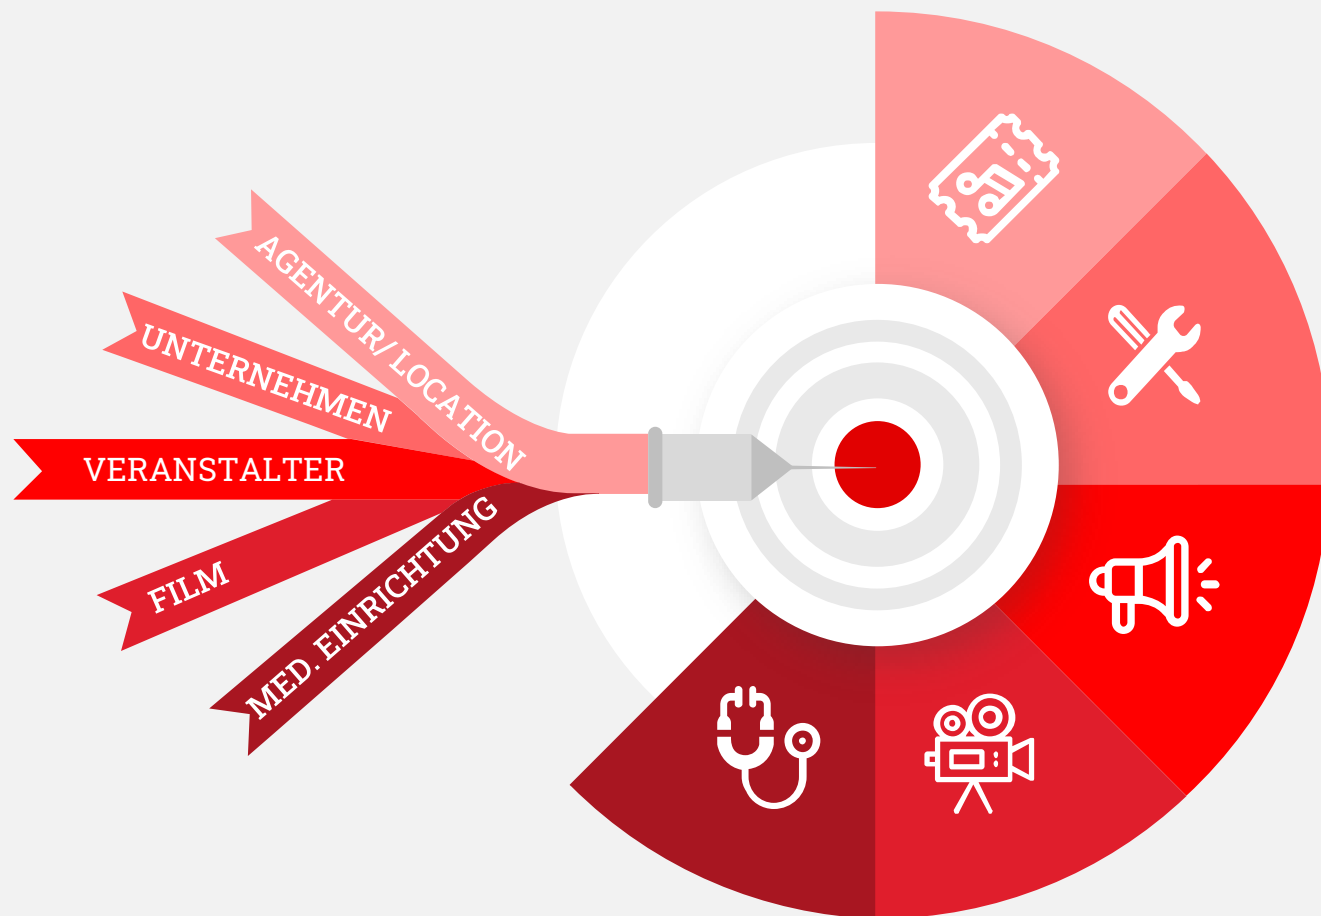

Unser Unternehmen basiert auf den Mitarbeitern welche für uns arbeiten. Von den Sanitäter:innen bis zu unseren Ärzten und Ärztinnen liegt jedem einzelnen die ihnen übertragenen Projekte am Herzen. Mit Fachwissen, modernen Equipment und jeder Menge Spaß am Beruf begleiten wir unsere Kunden von kleinen Konzerten bis hin zur Absicherung von Großveranstaltungen.

Das Team der Pandemedics UG steht zu Ihrer Verfügung.

Unsere Projektleiter begleiten Sie bereits in der Planungsphase und erstellen bei Bedarf für jedes Projekt ein umfangreiches Konzept für die erfolgreiche Umsetzung der medizinischen oder brandschutztechnischen Dienstleistungen.

UNSERE PRINZIPIEN

langfristige Partnerschaften

Vertrauen entsteht durch langfristige Partnerschaften. Wir wissen wie wichtig es ist sich auf Partner in unserer Branche verlassen zu können und so möchten auch wir auf langfristige Beziehungen bauen.

Teamwork

Was für unsere Mitarbeiter gilt steht auch für die Zusammenarbeit mit unseren Kunden an oberster Stelle. Stetiger Austausch und offene Kommunikation sind die Basis jeden Auftrags.

UNSERE ZIELGRUPPE