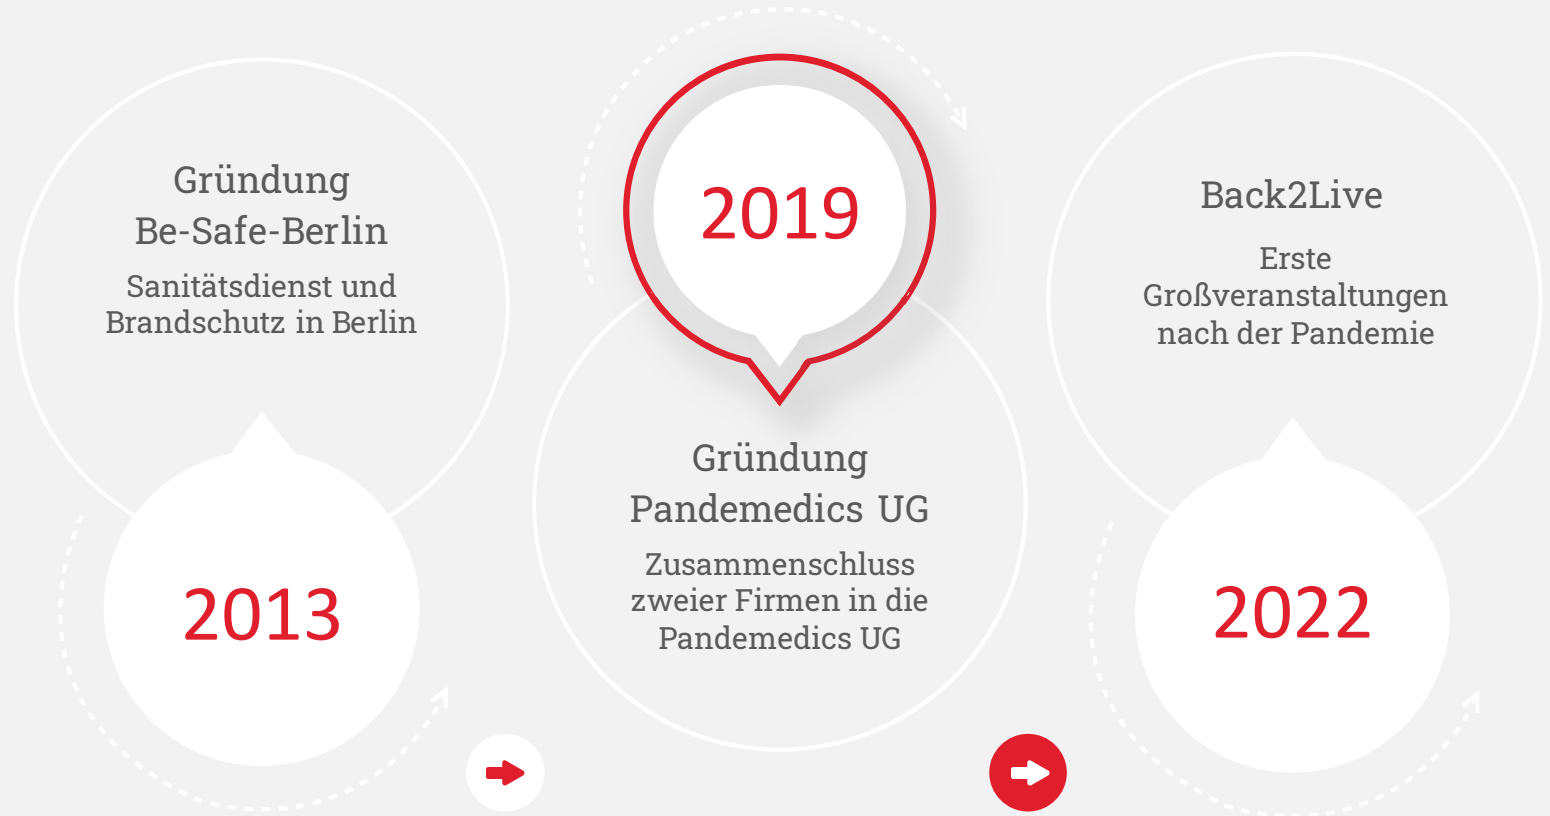

ÜBER UNS

*Die Erhaltung der Gesundheit beruht auf der Gleichstellung der Kräfte.
Gesundheit dagegen beruht auf der ausgewogenen Mischung der Qualitäten.*

Hippokrates

Weil Sicherheit Pandemedics – Sache ist.

Unser Unternehmen basiert auf den Mitarbeitern welche für uns arbeiten. Von den Sanitäter:innen bis zu unseren Ärzten und Ärztinnen liegt jedem einzelnen die ihnen übertragenen Projekte am Herzen. Mit Fachwissen, modernen Equipment und jeder Menge Spaß am Beruf begleiten wir unsere Kunden von kleinen Konzerten bis hin zur Absicherung von Großveranstaltungen.

Unsere **Sanitäter:innen** und **medizinische Mitarbeiter:innen** werden nach genauen Kriterien ausgewählt und sind jederzeit verfügbar wenn man sie braucht. Ob kleine Prellungen oder größere Verletzungen. Verlassen Sie sich auf das Team der Pandemedics.

HINTERGRUND & GESCHICHTE

Die Pandemedics UG entstand 2019 aus der Be-Safe-Berlin, welche unter der Leitung von Herrn Thomas Wagner über viele Jahre ein fester Bestandteil der medizinischen Absicherung zahlreicher Veranstaltungen in Berlin war. Durch die Zusammenführung verschiedener Kompetenzen konnte die Pandemedics UG in der Corona-Phase mit medizinischem Personal auch einen großen Teil zur Pandemievorsorge im privaten und unternehmerischen Bereich beitragen. Ab 2022 galt auch für uns -Back2Live- und mit Investitionen in Fahrzeuge und Equipment ist Pandemedics einer der ersten privaten Dienstleister der in der Lage ist Großveranstaltungen aus einer Hand zu bedienen.