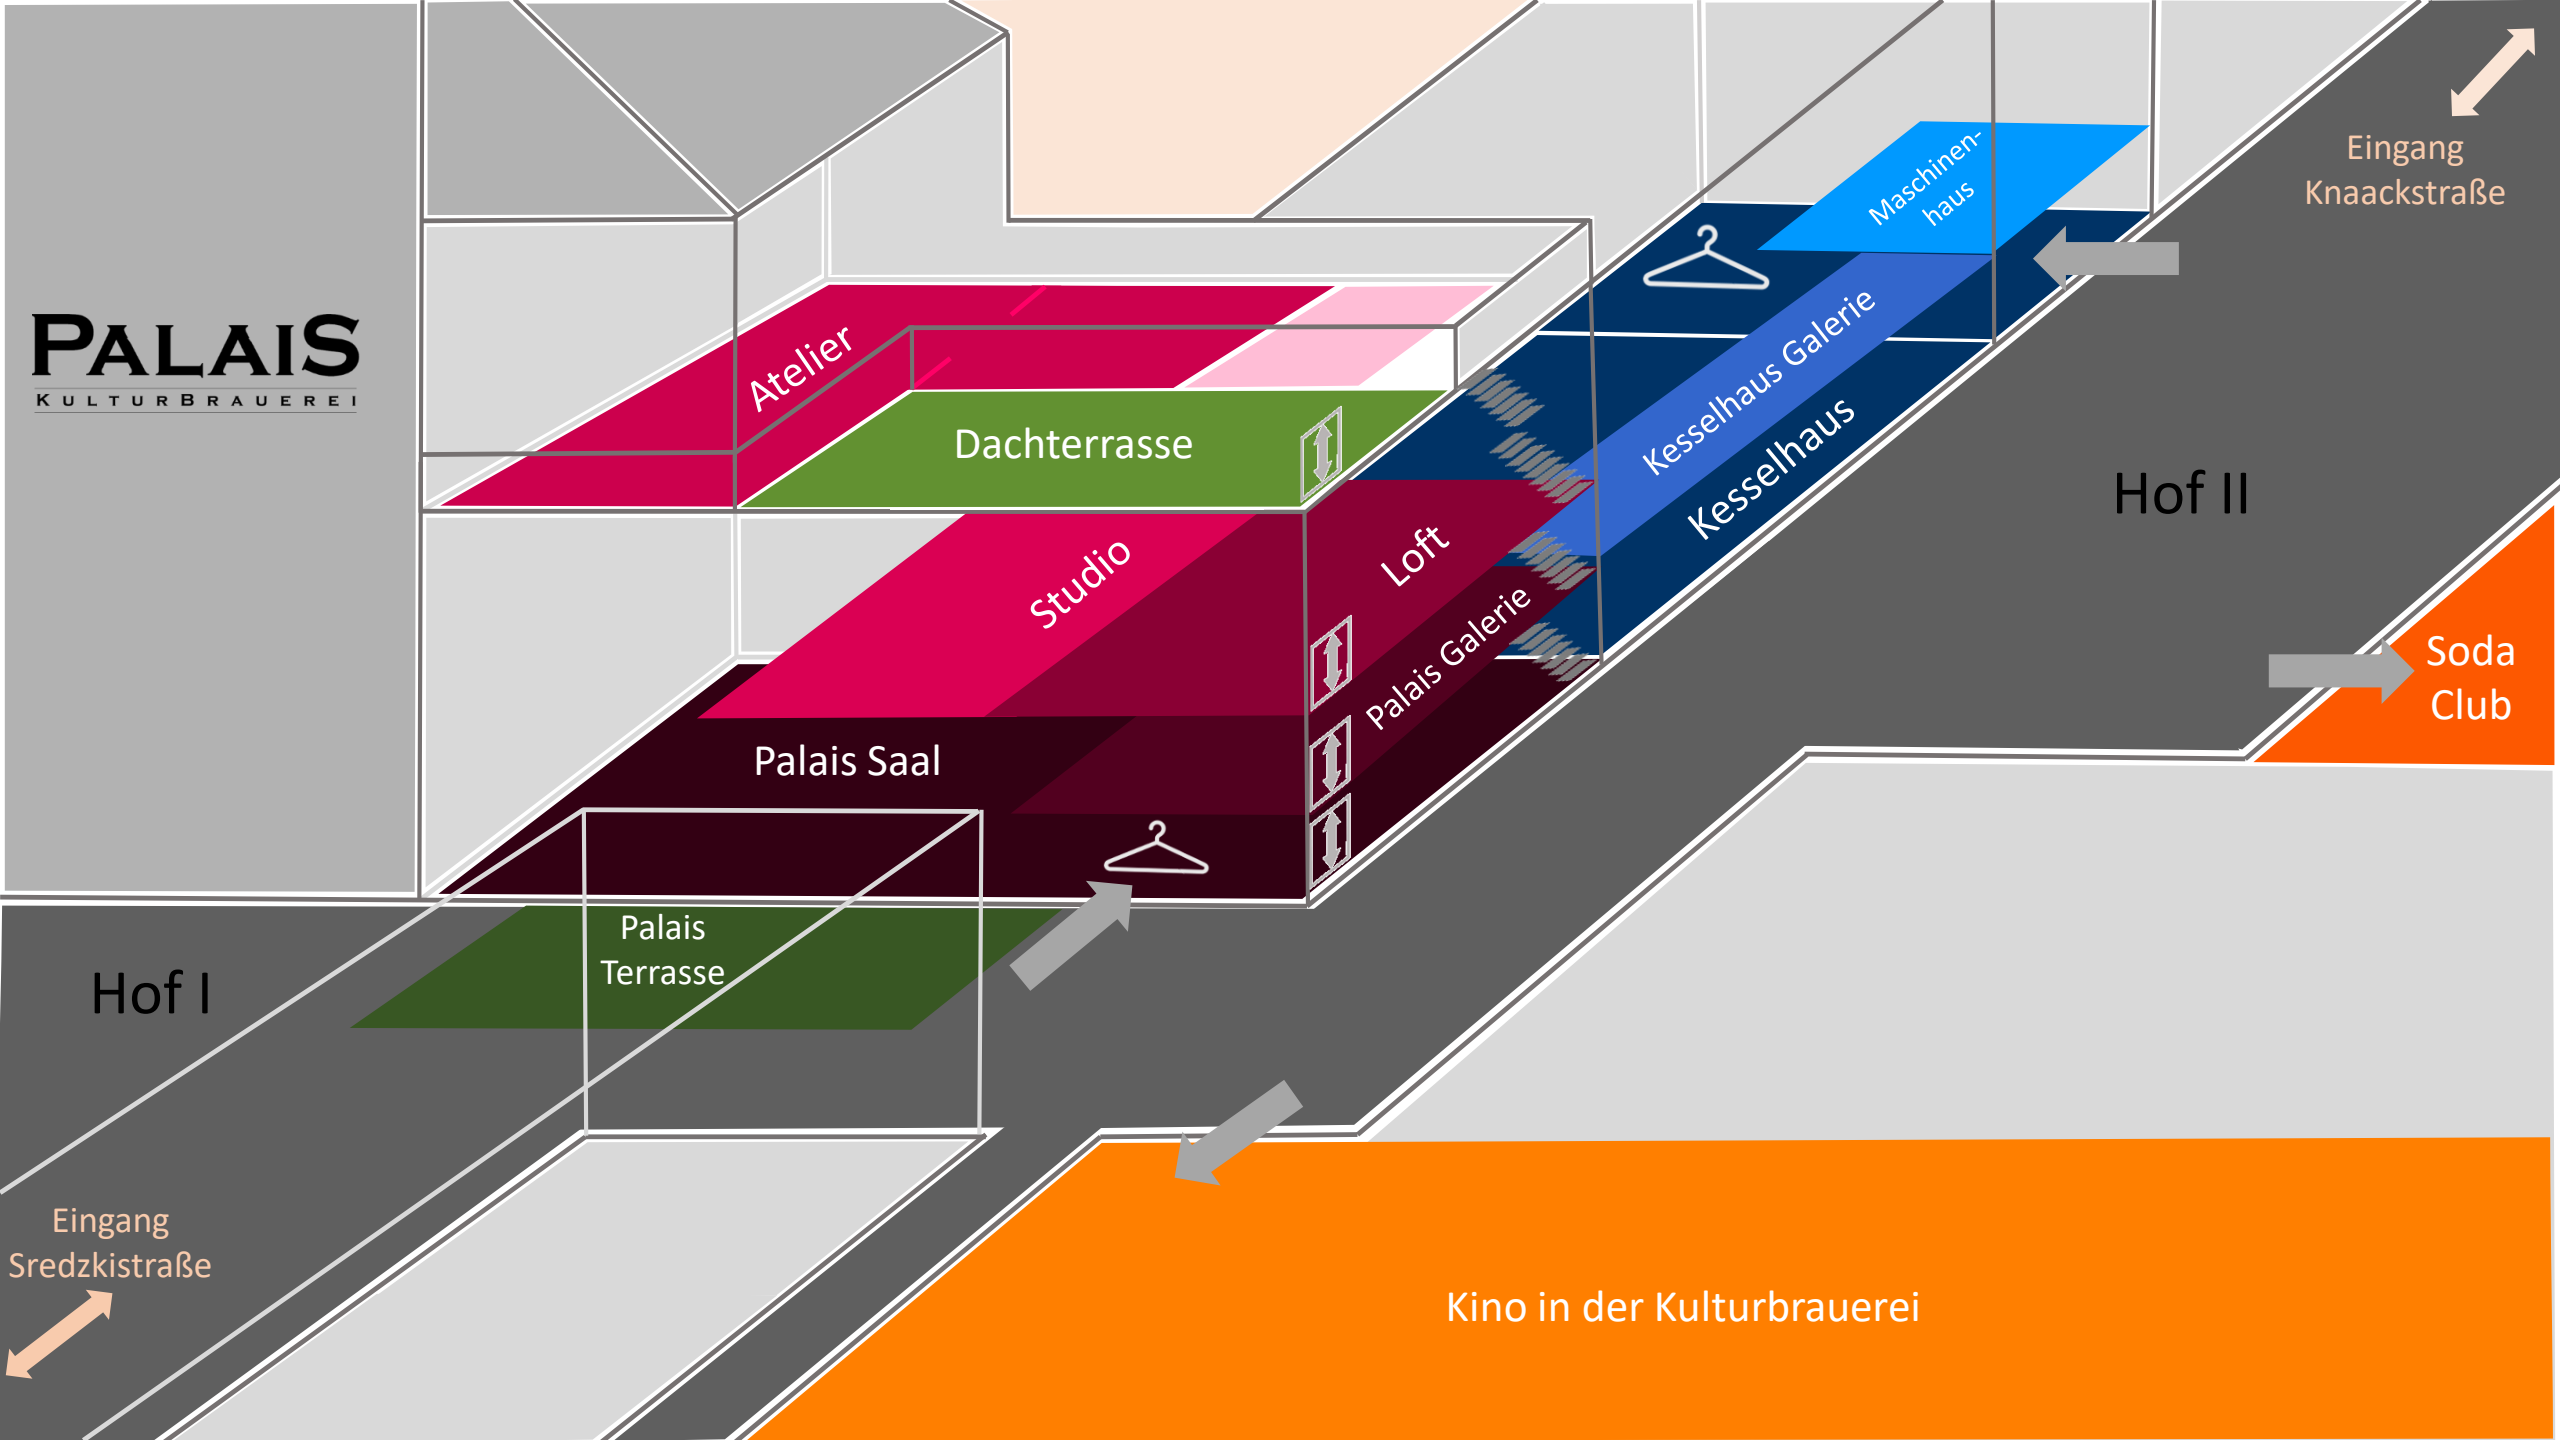

# PALAIS

KULTURBRAUEREI

Atelier

Dachterrasse

Studio

Loft

Palais Saal

Palais Terrasse

Palais Galerie

Kesselhaus Galerie

Kesselhaus

Maschinenhaus

Hof II

Soda Club

Hof I

Eingang Sredzkistraße

Eingang Knaackstraße

Kino in der Kulturbrauerei