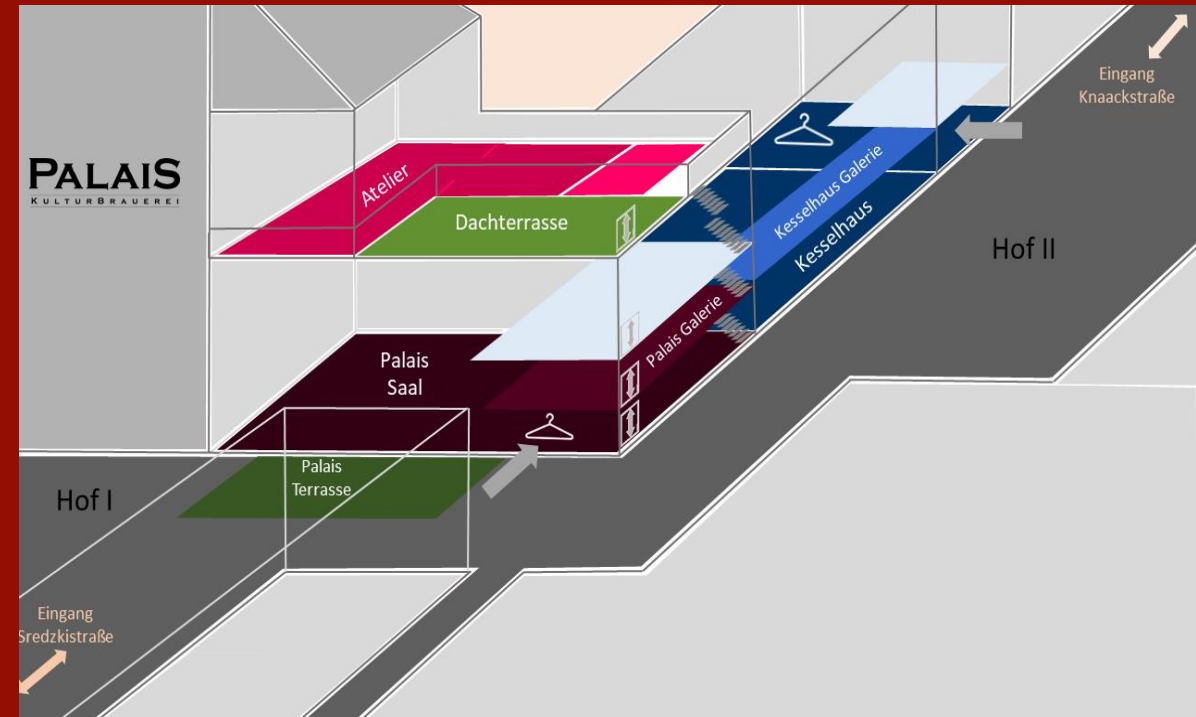

## IMPRESSIONEN

**PALAIS**  
KULTURBRAUEREI

# WEIHNACHTSFEIER – BIS 60 PERSONEN

IM ATELIER

PERFEKTES  
WEIHNACHTS-AMBIENTE  
ÜBER DEN DÄCHERN  
BERLINS!

# WEIHNACHTSFEIER – BIS 250 PERSONEN

IM PALAIS

EXKLUSIV IN MITTEN  
EINES DER SCHÖNSTEN  
WEIHNACHTSMÄRKTE!

# WEIHNACHTSFEIER – AB 300 PERSONEN

IM PALAIS & KESSELHAUS

DIE PERFEKTE  
LOCATION-KOMBINATION  
FÜR GEMÜTLICHKEIT &  
PARTYFEELING!