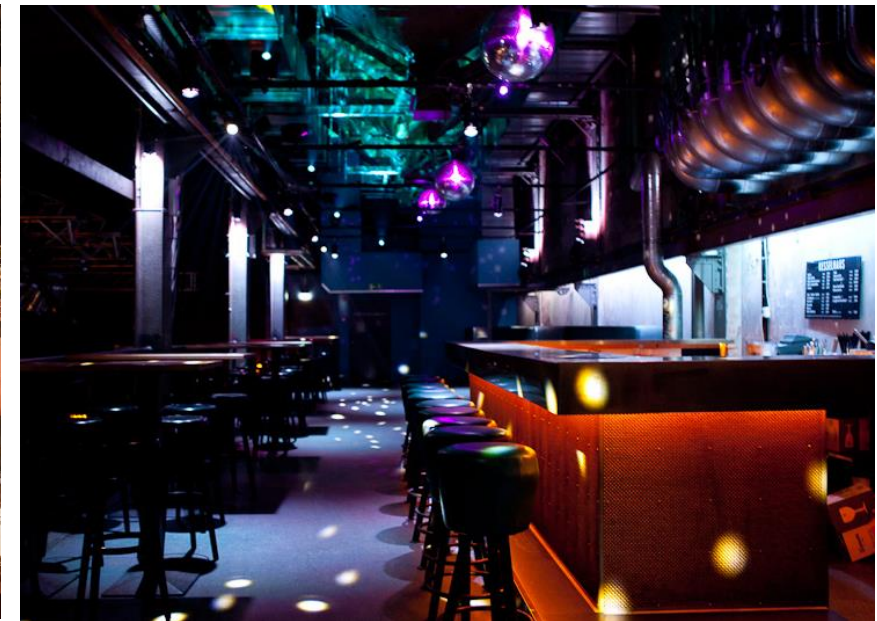

## IMPRESSIONEN

**PALAIS**  
KULTURBRAUEREI

# WEIHNACHTSFEIER – BIS 60 PERSONEN

IM ATELIER

PERFEKTES  
WEIHNACHTS-AMBIENTE  
ÜBER DEN DÄCHERN  
BERLINS!

# WEIHNACHTSFEIER – BIS 250 PERSONEN

IM PALAIS

EXKLUSIV IN MITTEN  
EINES DER SCHÖNSTEN  
WEIHNACHTSMÄRKTE!

# WEIHNACHTSFEIER – AB 300 PERSONEN

IM PALAIS & KESSELHAUS

DIE PERFEKTE  
LOCATION-KOMBINATION  
FÜR GEMÜTLICHKEIT &  
PARTYFEELING!