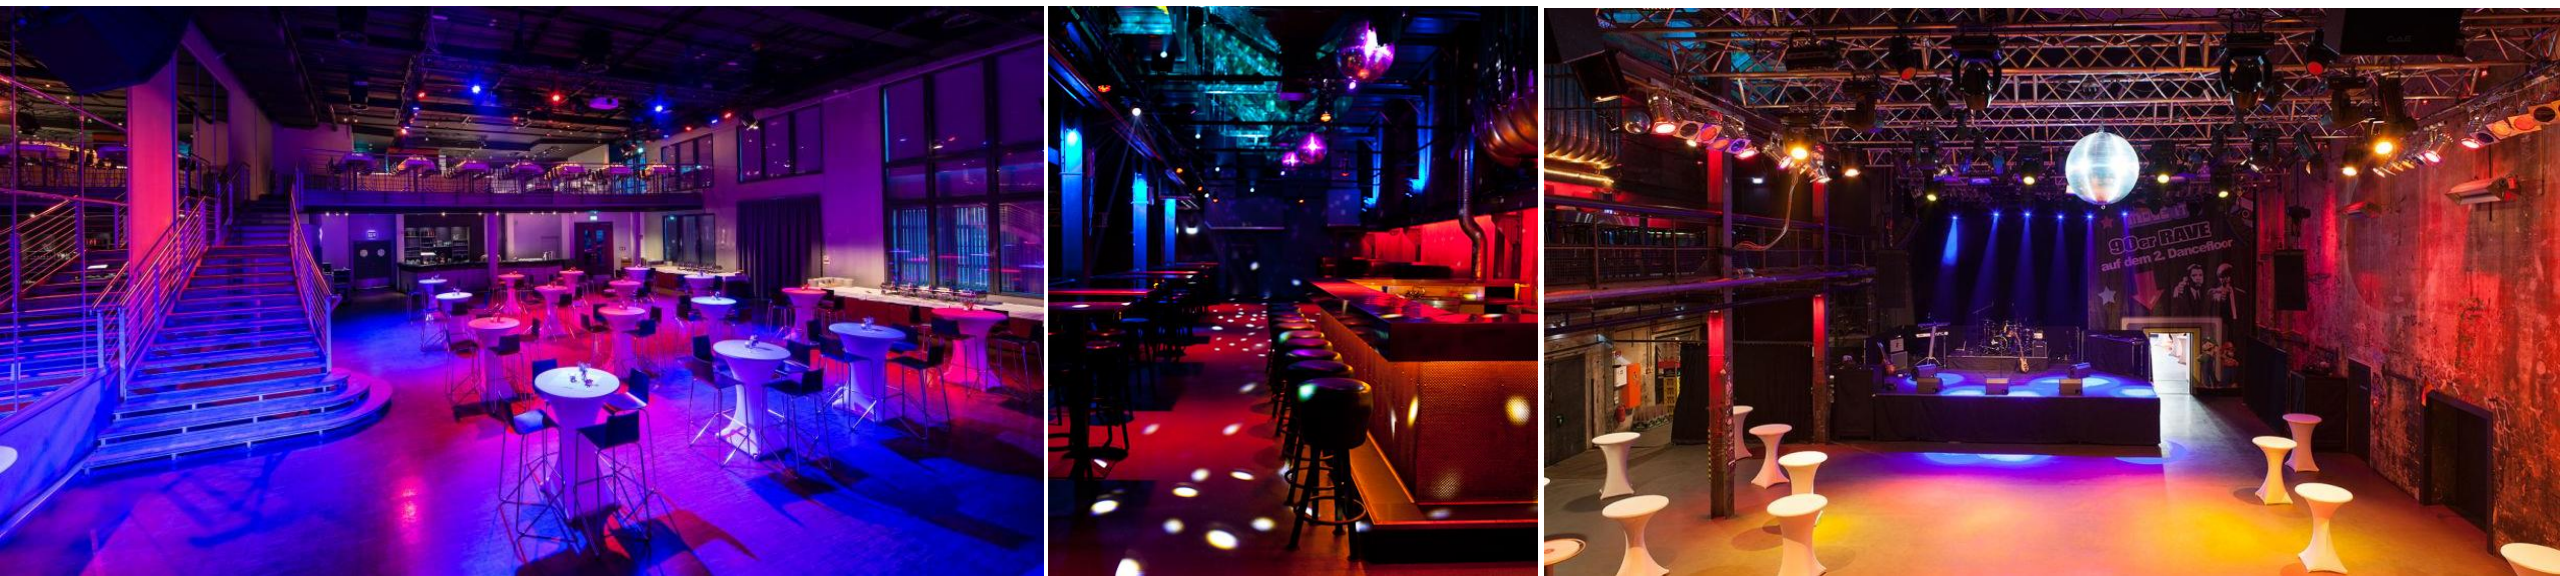

GROßVERANSTALTUNGEN – BIS 4.000 PERSONEN

IMPRESSIONEN – LOCATIONS & HÖFE

Übersicht Kulturbrauerei

GROßVERANSTALTUNGEN

LOCATIONS

GROßVERANSTALTUNGEN

LOCATIONS

GROßVERANSTALTUNGEN