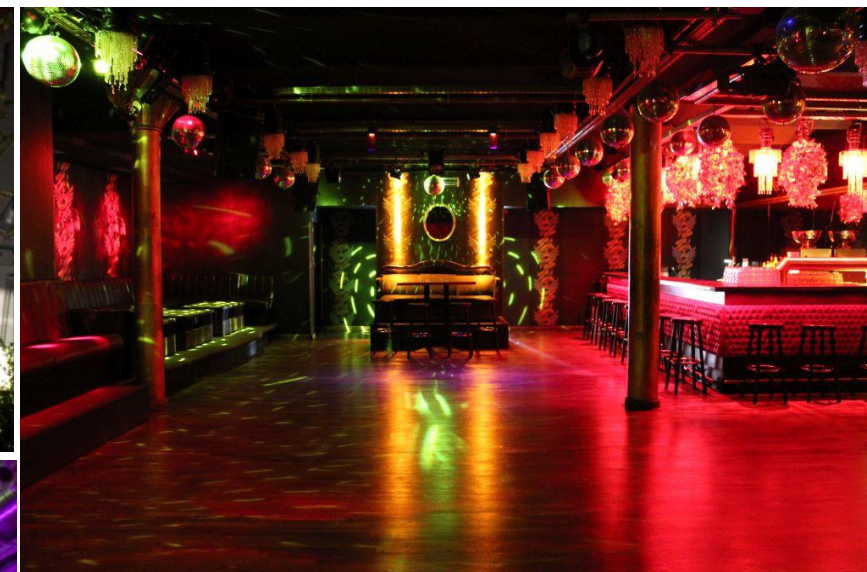

GROßVERANSTALTUNGEN – BIS 4.000 PERSONEN

IMPRESSIONEN – LOCATIONS & HÖFE

Übersicht Kulturbrauerei

GROßVERANSTALTUNGEN

LOCATIONS

GROßVERANSTALTUNGEN

LOCATIONS

GROßVERANSTALTUNGEN