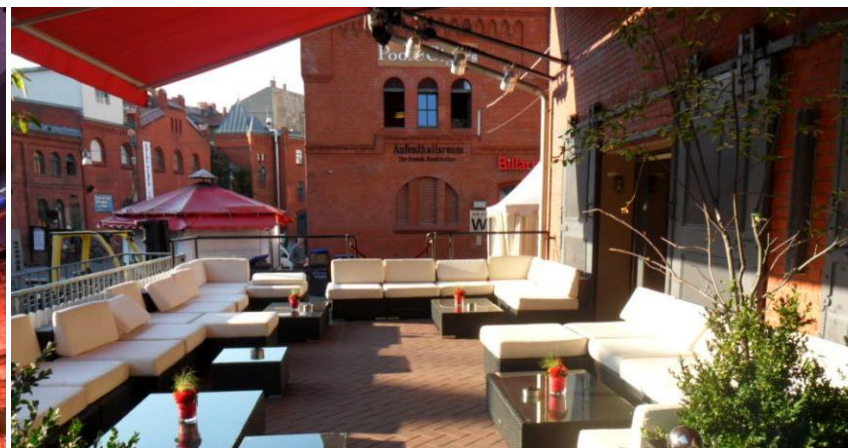

GROßVERANSTALTUNGEN – BIS 4.000 PERSONEN

IMPRESSIONEN – LOCATIONS & HÖFE

Übersicht Kulturbrauerei

GROßVERANSTALTUNGEN

LOCATIONS

GROßVERANSTALTUNGEN

LOCATIONS

GROßVERANSTALTUNGEN