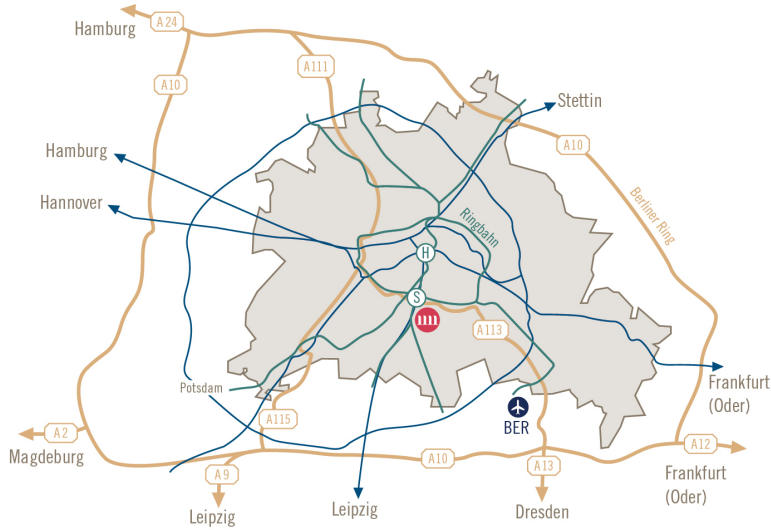

— ANFAHRT

malzfabrik

-  **S** Bahn Berlin
-  Autobahn – 350 m
-  **DB** Fernverkehr
-  Flughafen BER – 7 km
-  Südkreuz (Zentralbahnhof) – 2km
-  Berlin Hauptbahnhof – 6,5 km
-  **malzfabrik**