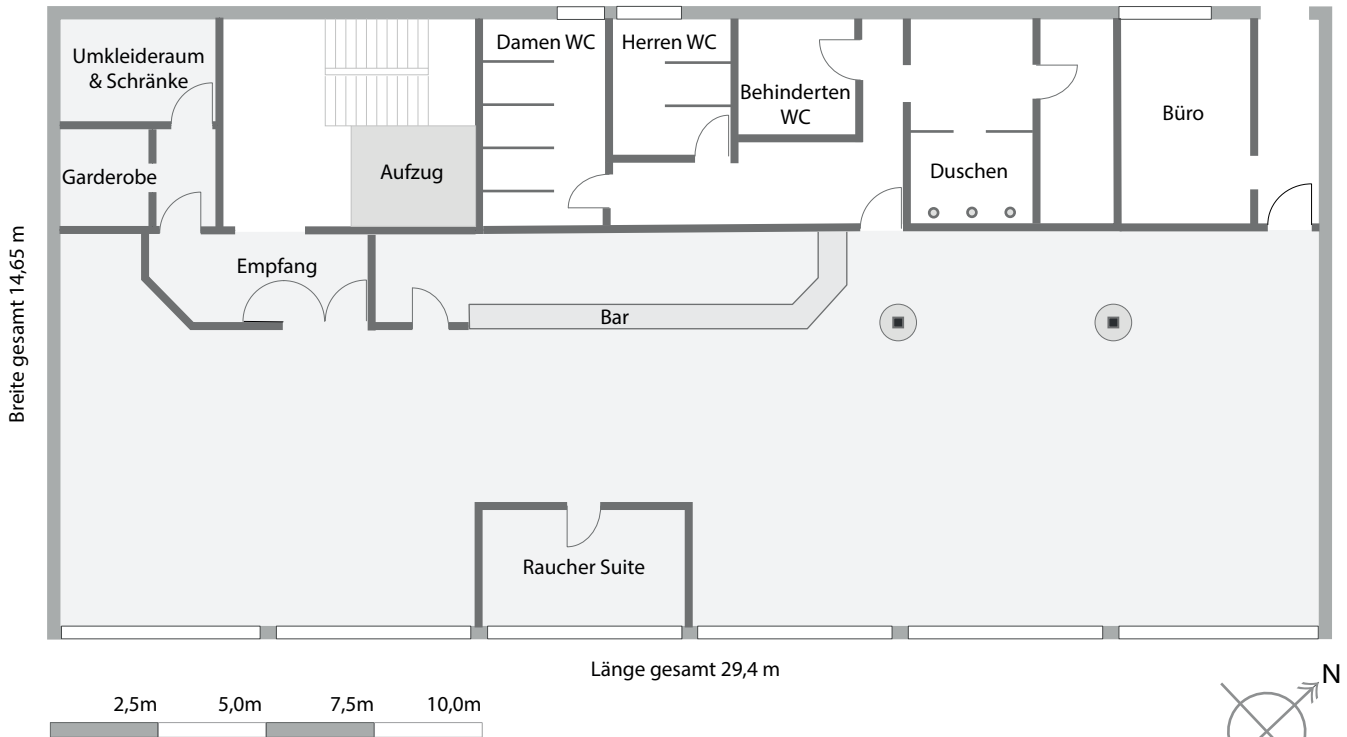

LOFT50|4

EVENTLOCATION

Fakten

Eventraum ca. 350qm
Max. PAX 188

High-Speed WLAN & LAN
Starkstrom 1 Anschluss

Lichtanlage für Tag und Nacht
DJ Anlage
Soundanlage
Nebelmaschine
Mikrofon schnurlos
Präsentationstechnik:
Beamer, Leinwand, Flipchart

Raum verdunkelbar
Variables Vorhangsystem
Variables Einrichtungssystem
Variables Bühnensystem

LOFT 50|4

LOFT 50|4

LOFT 50|4

Grundriss

Grundriss

Raumteilung und Verdunkelung

— Vorhänge Molton schwarz