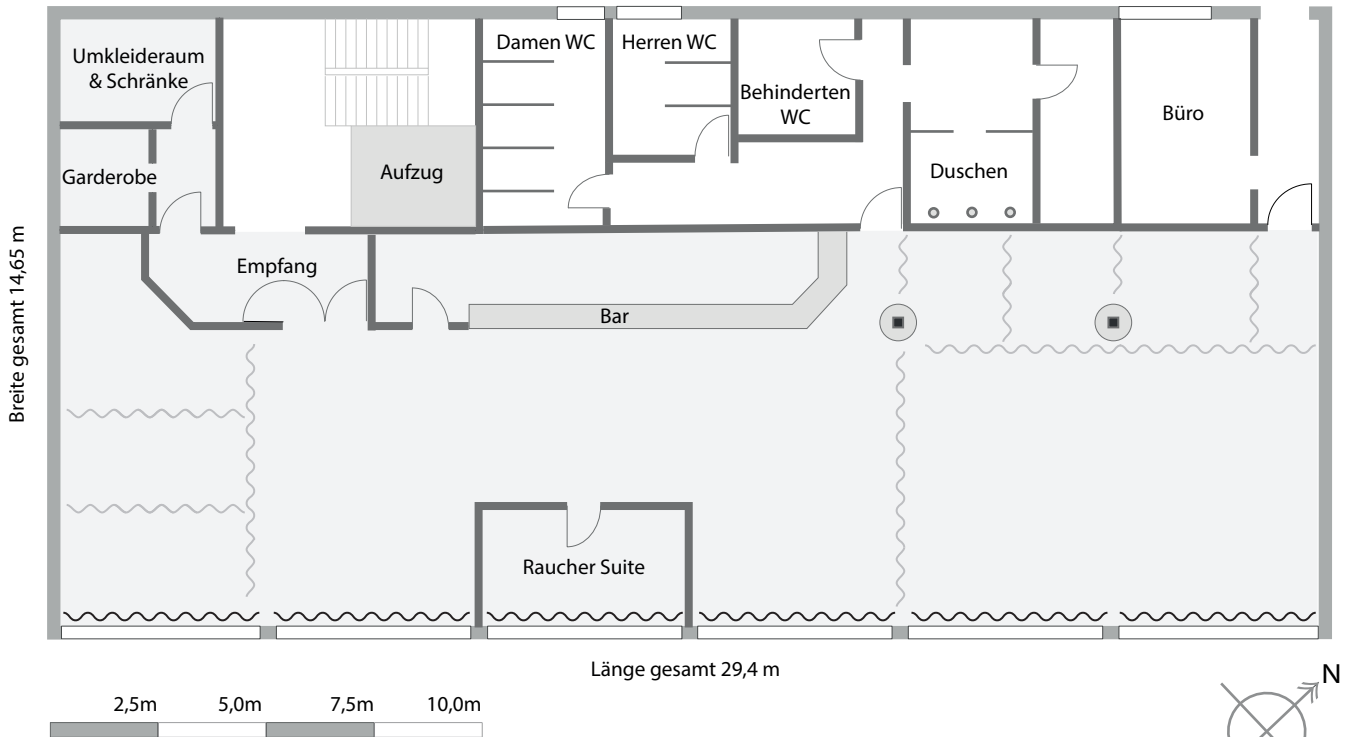

LOFT50|4

EVENTLOCATION

Fakten

Eventraum ca. 350qm
Max. PAX 188

High-Speed WLAN & LAN
Starkstrom 1 Anschluss

Lichtanlage für Tag und Nacht
DJ Anlage
Soundanlage
Nebelmaschine
Mikrofon schnurlos
Präsentationstechnik:
Beamer, Leinwand, Flipchart

Raum verdunkelbar
Variables Vorhangsystem
Variables Einrichtungssystem
Variables Bühnensystem

LOFT 50|4

LOFT 50|4

LOFT 50|4

Grundriss

Grundriss

Raumteilung und Verdunkelung

— Vorhänge Molton schwarz