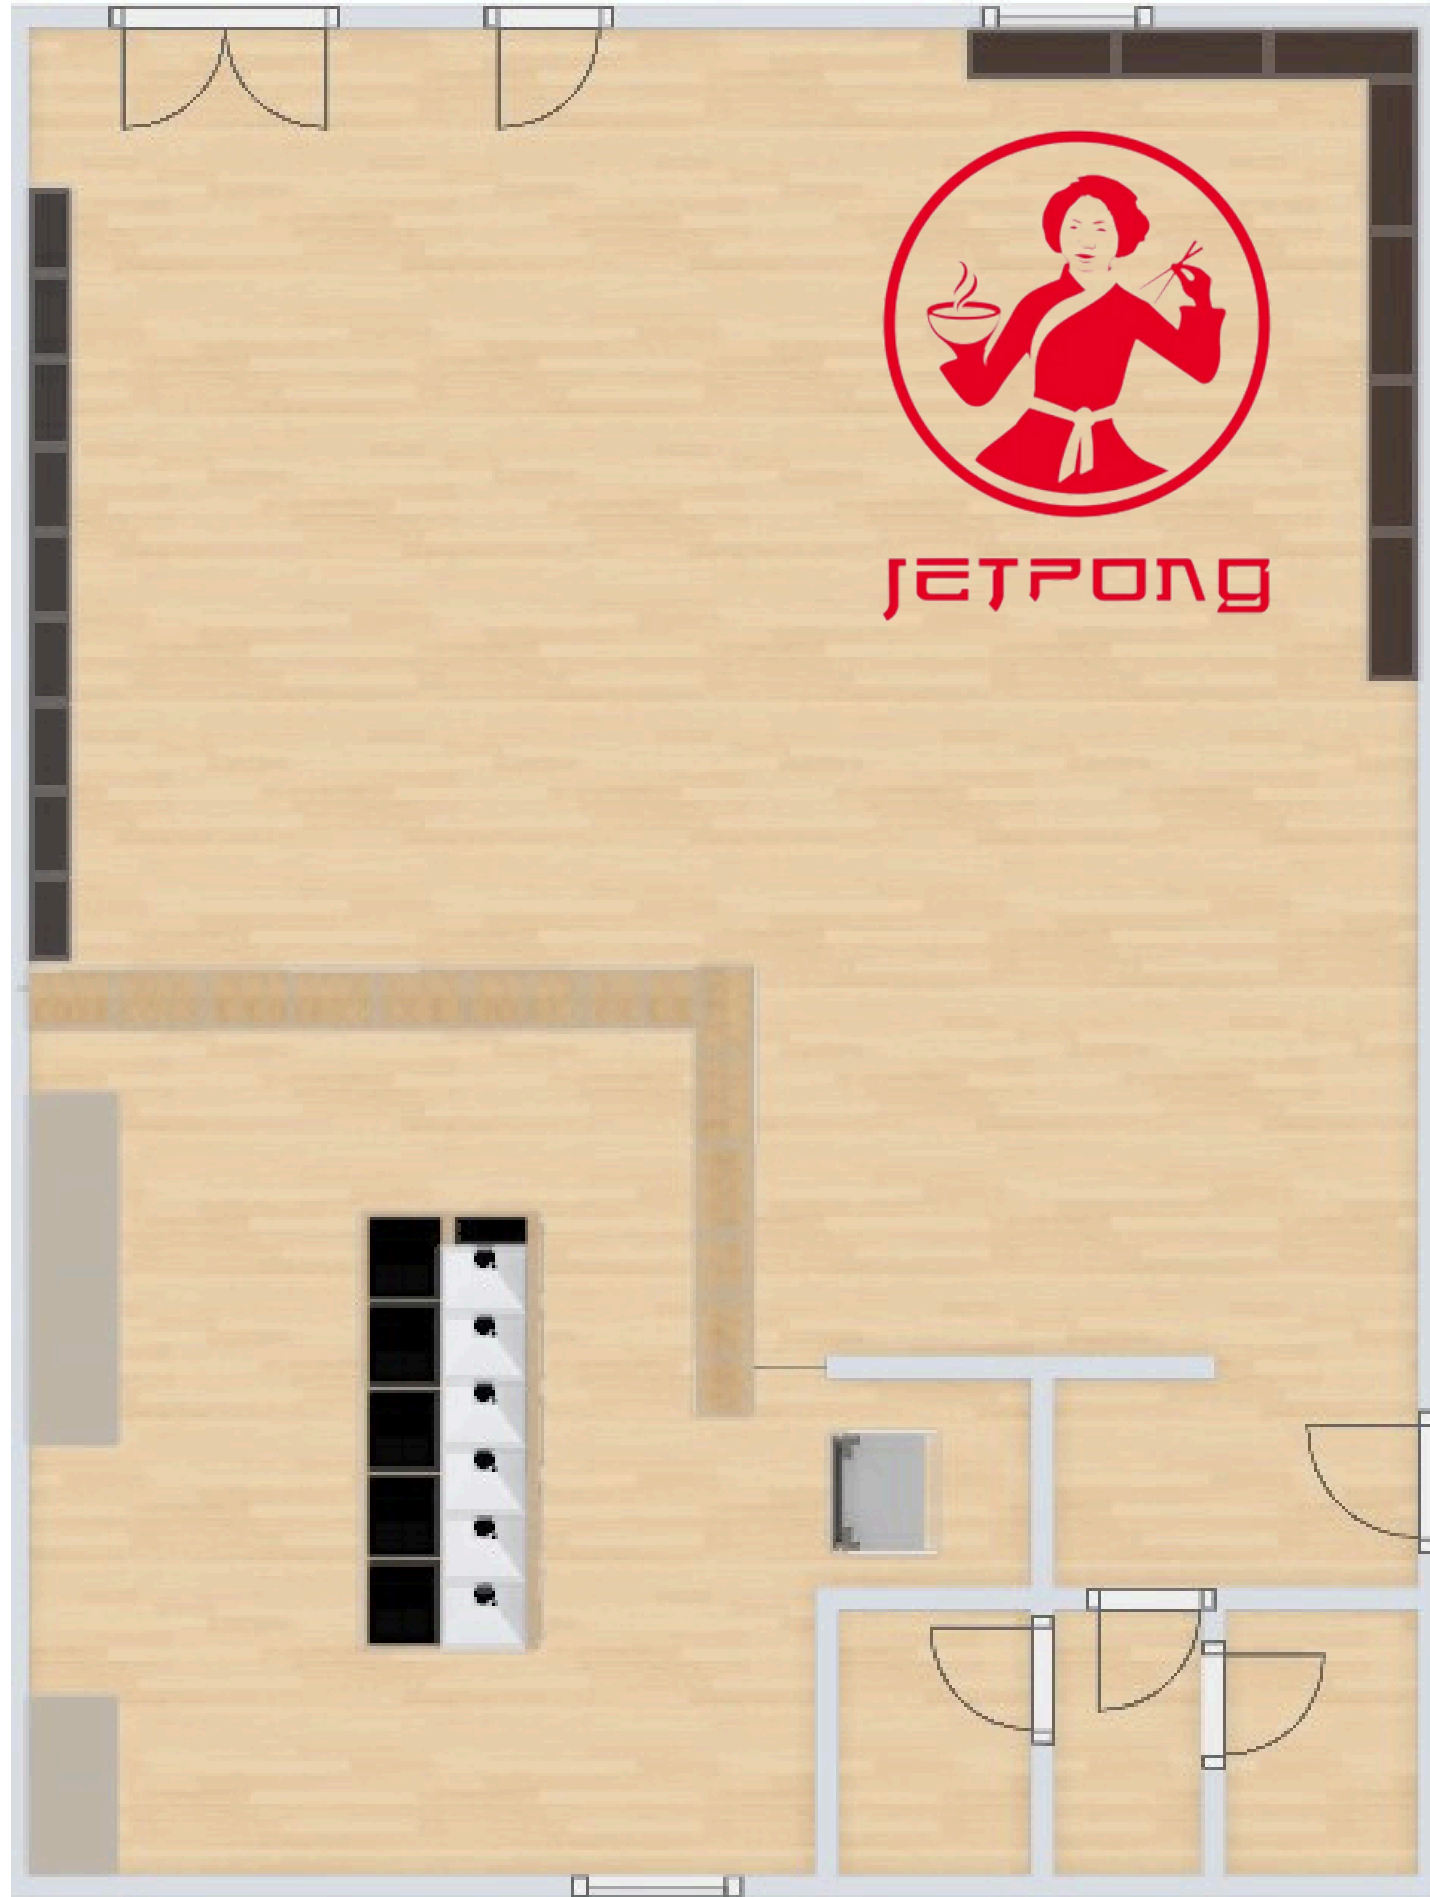

1046 mm

1357 mm

5025 mm

547 mm

5 mm

1806 mm

2006 mm

1806 mm

1120 mm

2552 mm

5497 mm

1501 mm

Location:

Kunstfabrik in Berlin,
ein pulsierender und **kreativer** Ort.

Raumdetails:

125 Quadratmeter

35 Quadratmeter große Küche für moderne **kulinarische**
Kreationen.

82 Quadratmeter großer **Speisesaal**, gestaltet für Komfort und Stil.

Herbergstr. 55
10365, **Berlin**