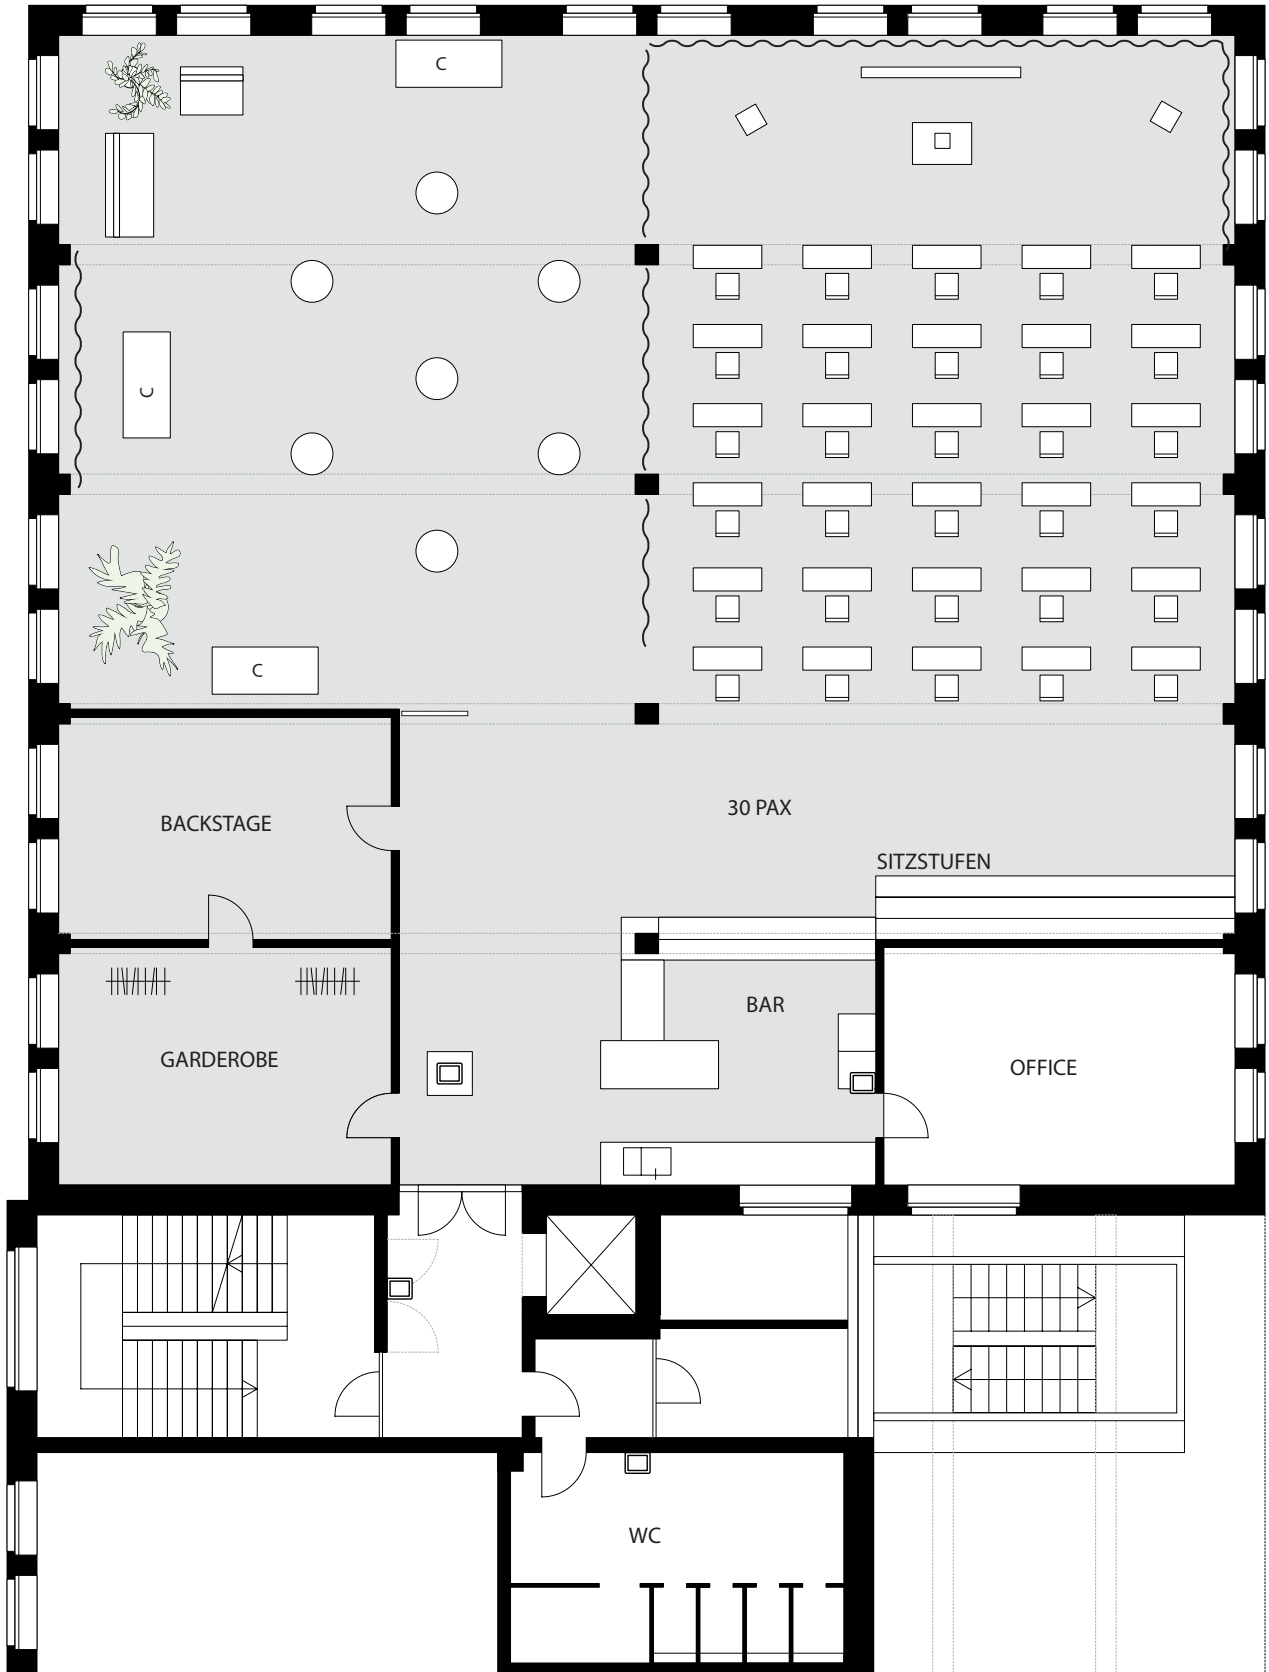

# CORONA-KONFORME GRUNDRISSE

VARIANTE WORKSHOP - 10 PAX CORONA KONFORM

LEGENDE

- |  |  |   |
|--|--|---|
|  Trennwandelement 125 |  Catering Tisch 180x90    |  Whiteboard & Flipcharts |
|  Vorhang              |  Handdesinfektion Spender |  Stehtisch               |

VARIANTE WORKSHOP - 20 PAX CORONA KONFORM

LEGENDE

-  Trennwandelement 125
-  Vorhang
-  Stehtisch
-  Catering Tisch 180x90
-  Handdesinfektion Spender

CLASSROOM STYLE - 30 PAX CORONA KONFORM

LEGENDE

- Trennwandelement 125
- Vorhang
- Stehtisch
- C Catering Tisch 180x90
- Handdesinfektion Spender

VARIANTE DINNER - 40 PAX - CORONA KONFORM

LEGENDE

- Trennwandelement 125
- Vorhang
- C Catering Tisch 180x90
- Handdesinfektion Spender

VARIANTE WORKSHOP - 48 PAX CORONA KONFORM

LEGENDE

- Trennwandelement 125
- Vorhang
- Stehtisch
- Catering Tisch 180x90
- Handdesinfektion Spender

KONFERENZ - 70 PAX CORONA KONFORM

-  Trennwandelement 125
-  Vorhang
-  Catering Tisch 180x90
-  Handdesinfektion Spender

DACHTERRASSE - 1,50m Abstand

LEGENDE

- |   |   |   |  |   |           |
|---|---|---|--|---|-----------|
|  |  |  | Paletten Couch<br>Palettenisch<br>Palettensitz |  | Stehtisch |
|---|---|---|--|---|-----------|