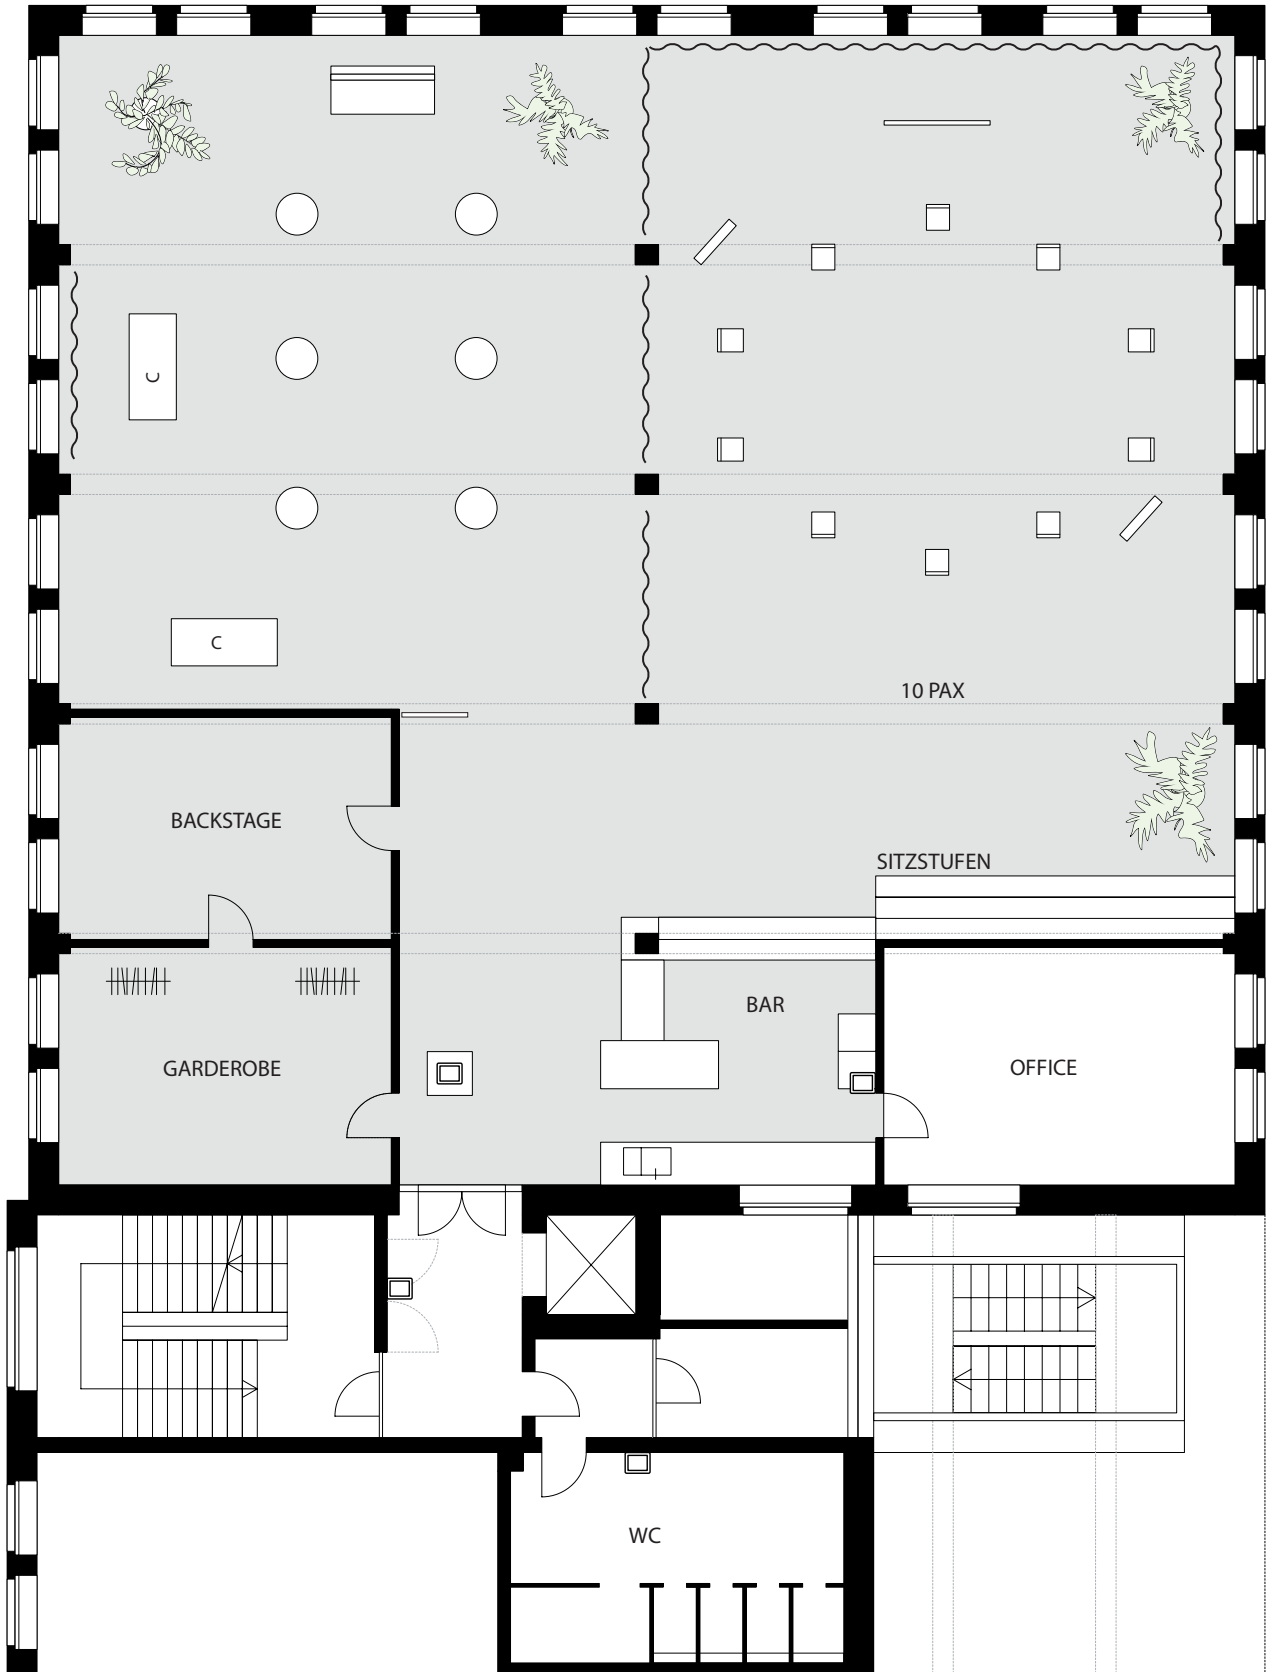

# CORONA-KONFORME GRUNDRISSE

VARIANTE WORKSHOP - 10 PAX CORONA KONFORM

LEGENDE

- |  |  |   |
|--|--|---|
|  Trennwandelement 125 |  Catering Tisch 180x90    |  Whiteboard & Flipcharts |
|  Vorhang              |  Handdesinfektion Spender |  Stehtisch               |

VARIANTE WORKSHOP - 20 PAX CORONA KONFORM

LEGENDE

-  Trennwandelement 125
-  Vorhang
-  Stehtisch
-  Catering Tisch 180x90
-  Handdesinfektion Spender

CLASSROOM STYLE - 30 PAX CORONA KONFORM

LEGENDE

- Trennwandelement 125
- Vorhang
- Stehtisch
- C Catering Tisch 180x90
- Handdesinfektion Spender

VARIANTE DINNER - 40 PAX - CORONA KONFORM

LEGENDE

- Trennwandelement 125
- Vorhang
- C Catering Tisch 180x90
- Handdesinfektion Spender

VARIANTE WORKSHOP - 48 PAX CORONA KONFORM

LEGENDE

- Trennwandelement 125
- Vorhang
- Stehtisch
- Catering Tisch 180x90
- Handdesinfektion Spender

KONFERENZ - 70 PAX CORONA KONFORM

-  Trennwandelement 125
-  Vorhang
-  Catering Tisch 180x90
-  Handdesinfektion Spender

DACHTERRASSE - 1,50m Abstand

LEGENDE

- |   |   |   |  |   |           |
|---|---|---|--|---|-----------|
|  |  |  | Paletten Couch<br>Palettenisch<br>Palettensitz |  | Stehtisch |
|---|---|---|--|---|-----------|