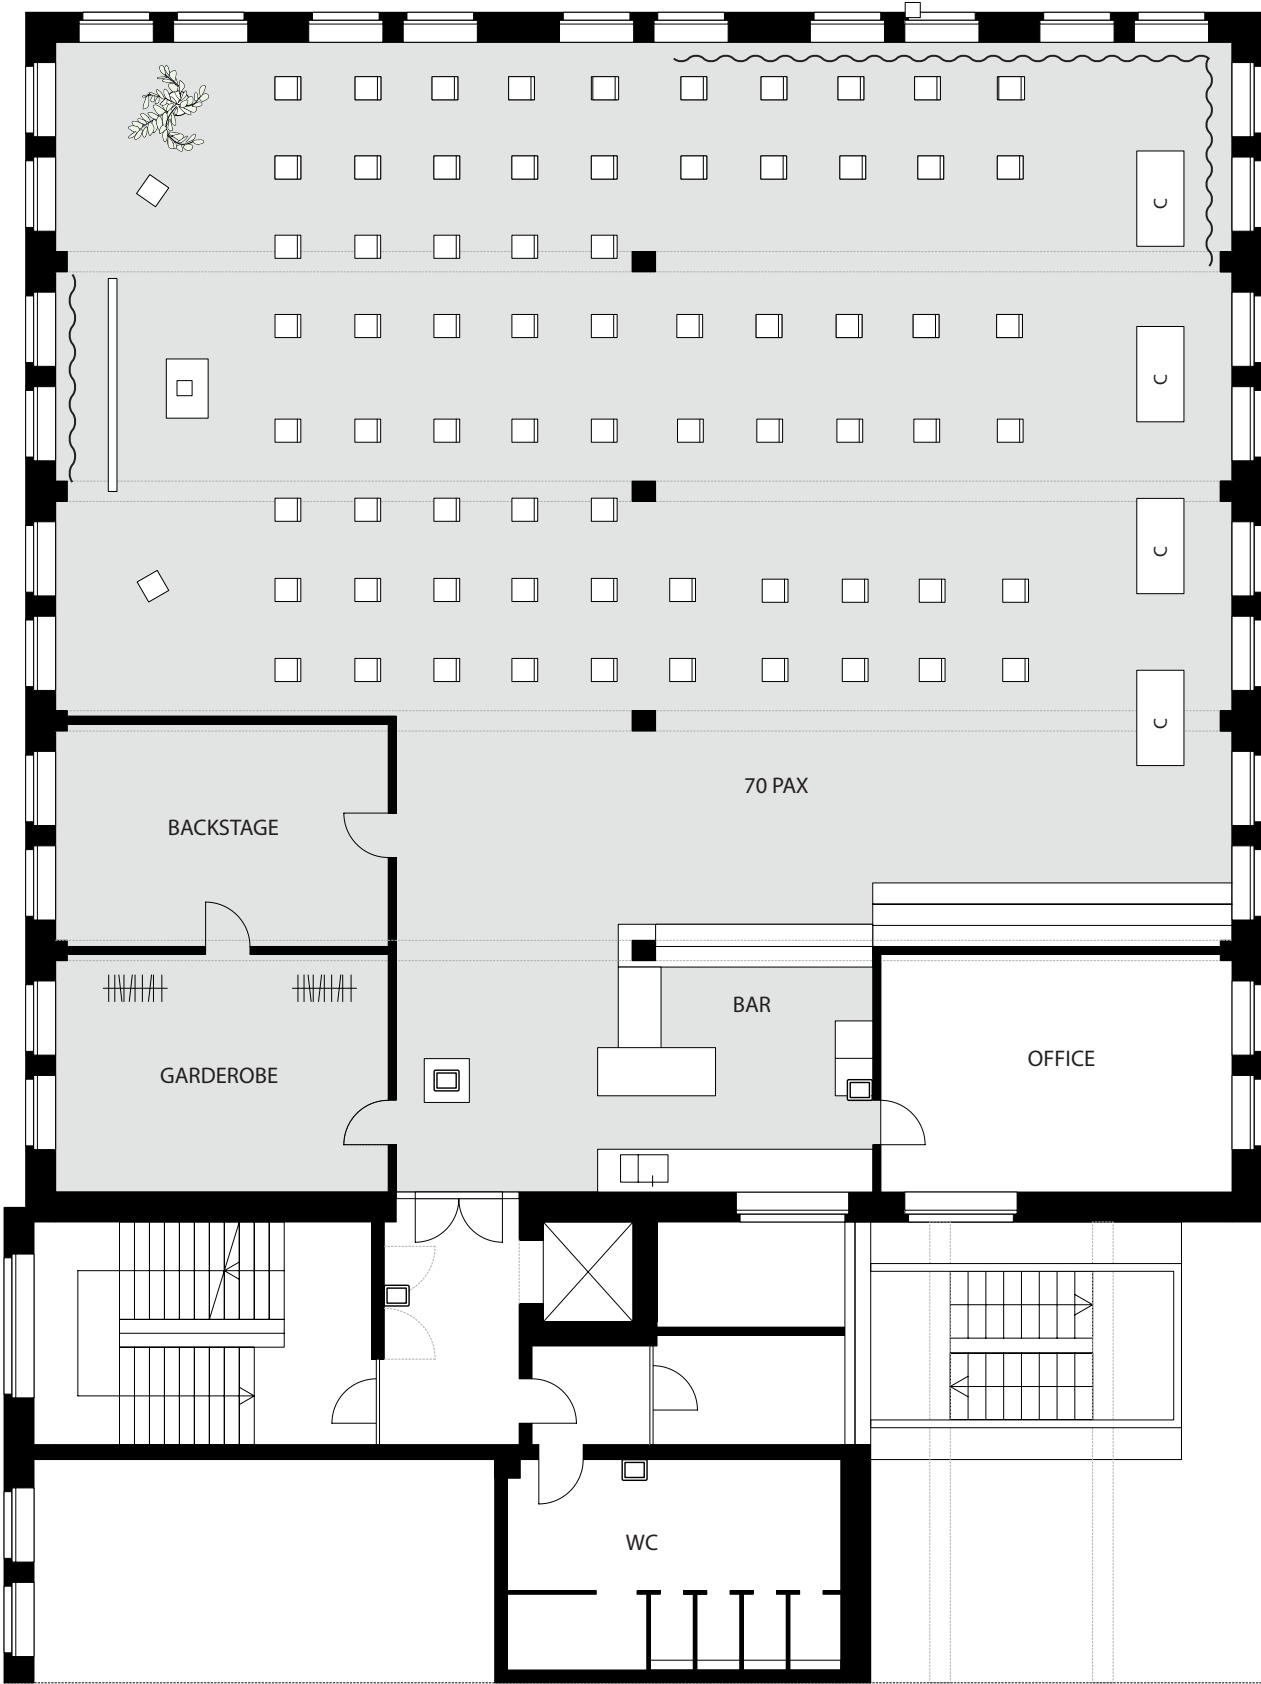

# CORONA-KONFORME GRUNDRISSE

VARIANTE WORKSHOP - 10 PAX CORONA KONFORM

LEGENDE

- |  |  |   |
|--|--|---|
|  Trennwandelement 125 |  Catering Tisch 180x90    |  Whiteboard & Flipcharts |
|  Vorhang              |  Handdesinfektion Spender |  Stehtisch               |

VARIANTE WORKSHOP - 20 PAX CORONA KONFORM

LEGENDE

-  Trennwandelement 125
-  Vorhang
-  Stehtisch
-  Catering Tisch 180x90
-  Handdesinfektion Spender

CLASSROOM STYLE - 30 PAX CORONA KONFORM

LEGENDE

- Trennwandelement 125
- Vorhang
- Stehtisch
- C Catering Tisch 180x90
- Handdesinfektion Spender

VARIANTE DINNER - 40 PAX - CORONA KONFORM

LEGENDE

- Trennwandelement 125
- Vorhang
- C Catering Tisch 180x90
- Handdesinfektion Spender

VARIANTE WORKSHOP - 48 PAX CORONA KONFORM

LEGENDE

- Trennwandelement 125
- Vorhang
- Stehtisch
- Catering Tisch 180x90
- Handdesinfektion Spender

KONFERENZ - 70 PAX CORONA KONFORM

-  Trennwandelement 125
-  Vorhang
-  Catering Tisch 180x90
-  Handdesinfektion Spender

DACHTERRASSE - 1,50m Abstand

LEGENDE

- |   |   |   |  |   |           |
|---|---|---|--|---|-----------|
|  |  |  | Paletten Couch<br>Palettenisch<br>Palettensitz |  | Stehtisch |
|---|---|---|--|---|-----------|