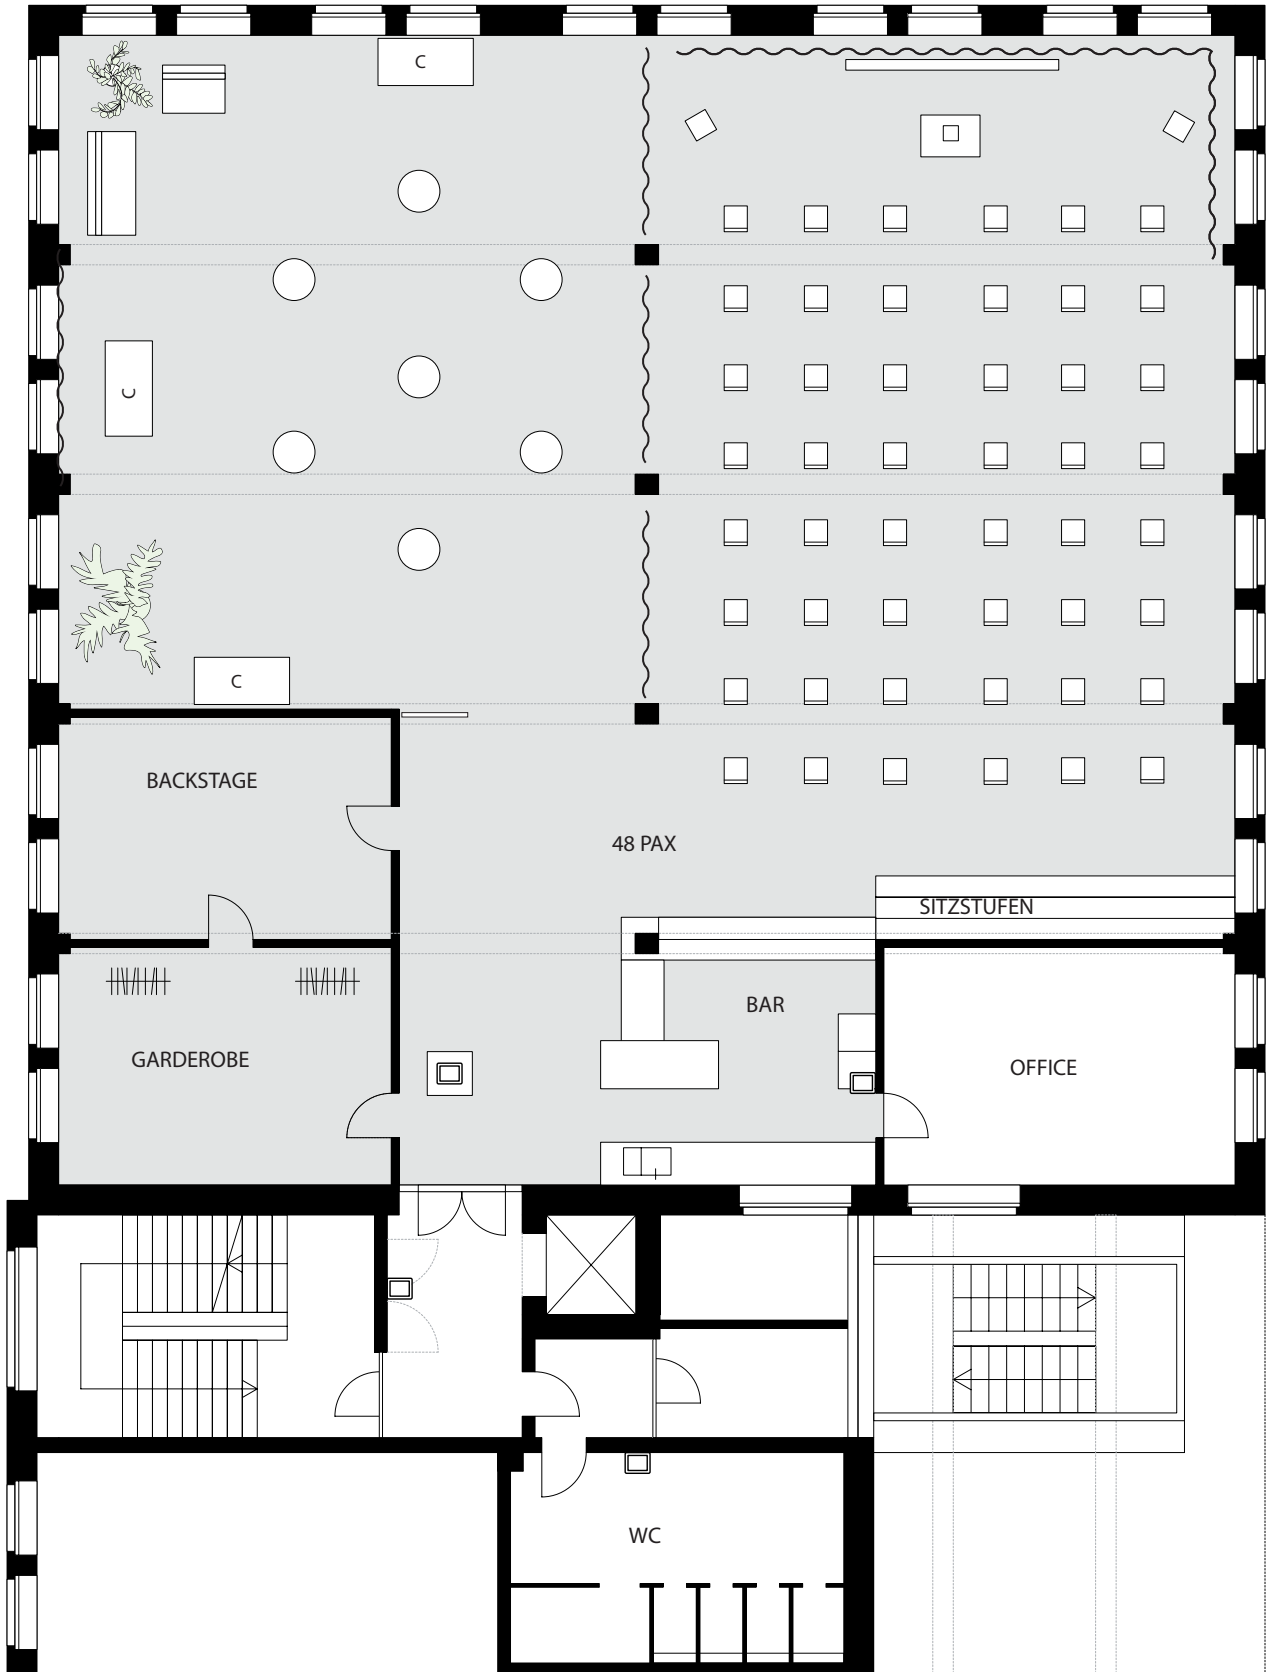

# CORONA-KONFORME GRUNDRISSE

VARIANTE WORKSHOP - 10 PAX CORONA KONFORM

LEGENDE

- |  |  |   |
|--|--|---|
|  Trennwandelement 125 |  Catering Tisch 180x90    |  Whiteboard & Flipcharts |
|  Vorhang              |  Handdesinfektion Spender |  Stehtisch               |

VARIANTE WORKSHOP - 20 PAX CORONA KONFORM

LEGENDE

-  Trennwandelement 125
-  Vorhang
-  Stehtisch
-  Catering Tisch 180x90
-  Handdesinfektion Spender

CLASSROOM STYLE - 30 PAX CORONA KONFORM

LEGENDE

- Trennwandelement 125
- Vorhang
- Stehtisch
- C Catering Tisch 180x90
- Handdesinfektion Spender

VARIANTE DINNER - 40 PAX - CORONA KONFORM

LEGENDE

- Trennwandelement 125
- Vorhang
- C Catering Tisch 180x90
- Handdesinfektion Spender

VARIANTE WORKSHOP - 48 PAX CORONA KONFORM

LEGENDE

- Trennwandelement 125
- Vorhang
- Stehtisch
- Catering Tisch 180x90
- Handdesinfektion Spender

KONFERENZ - 70 PAX CORONA KONFORM

-  Trennwandelement 125
-  Vorhang
-  Catering Tisch 180x90
-  Handdesinfektion Spender

DACHTERRASSE - 1,50m Abstand

LEGENDE

- |   |   |   |  |   |           |
|---|---|---|--|---|-----------|
|  |  |  | Paletten Couch<br>Palettenisch<br>Palettensitz |  | Stehtisch |
|---|---|---|--|---|-----------|