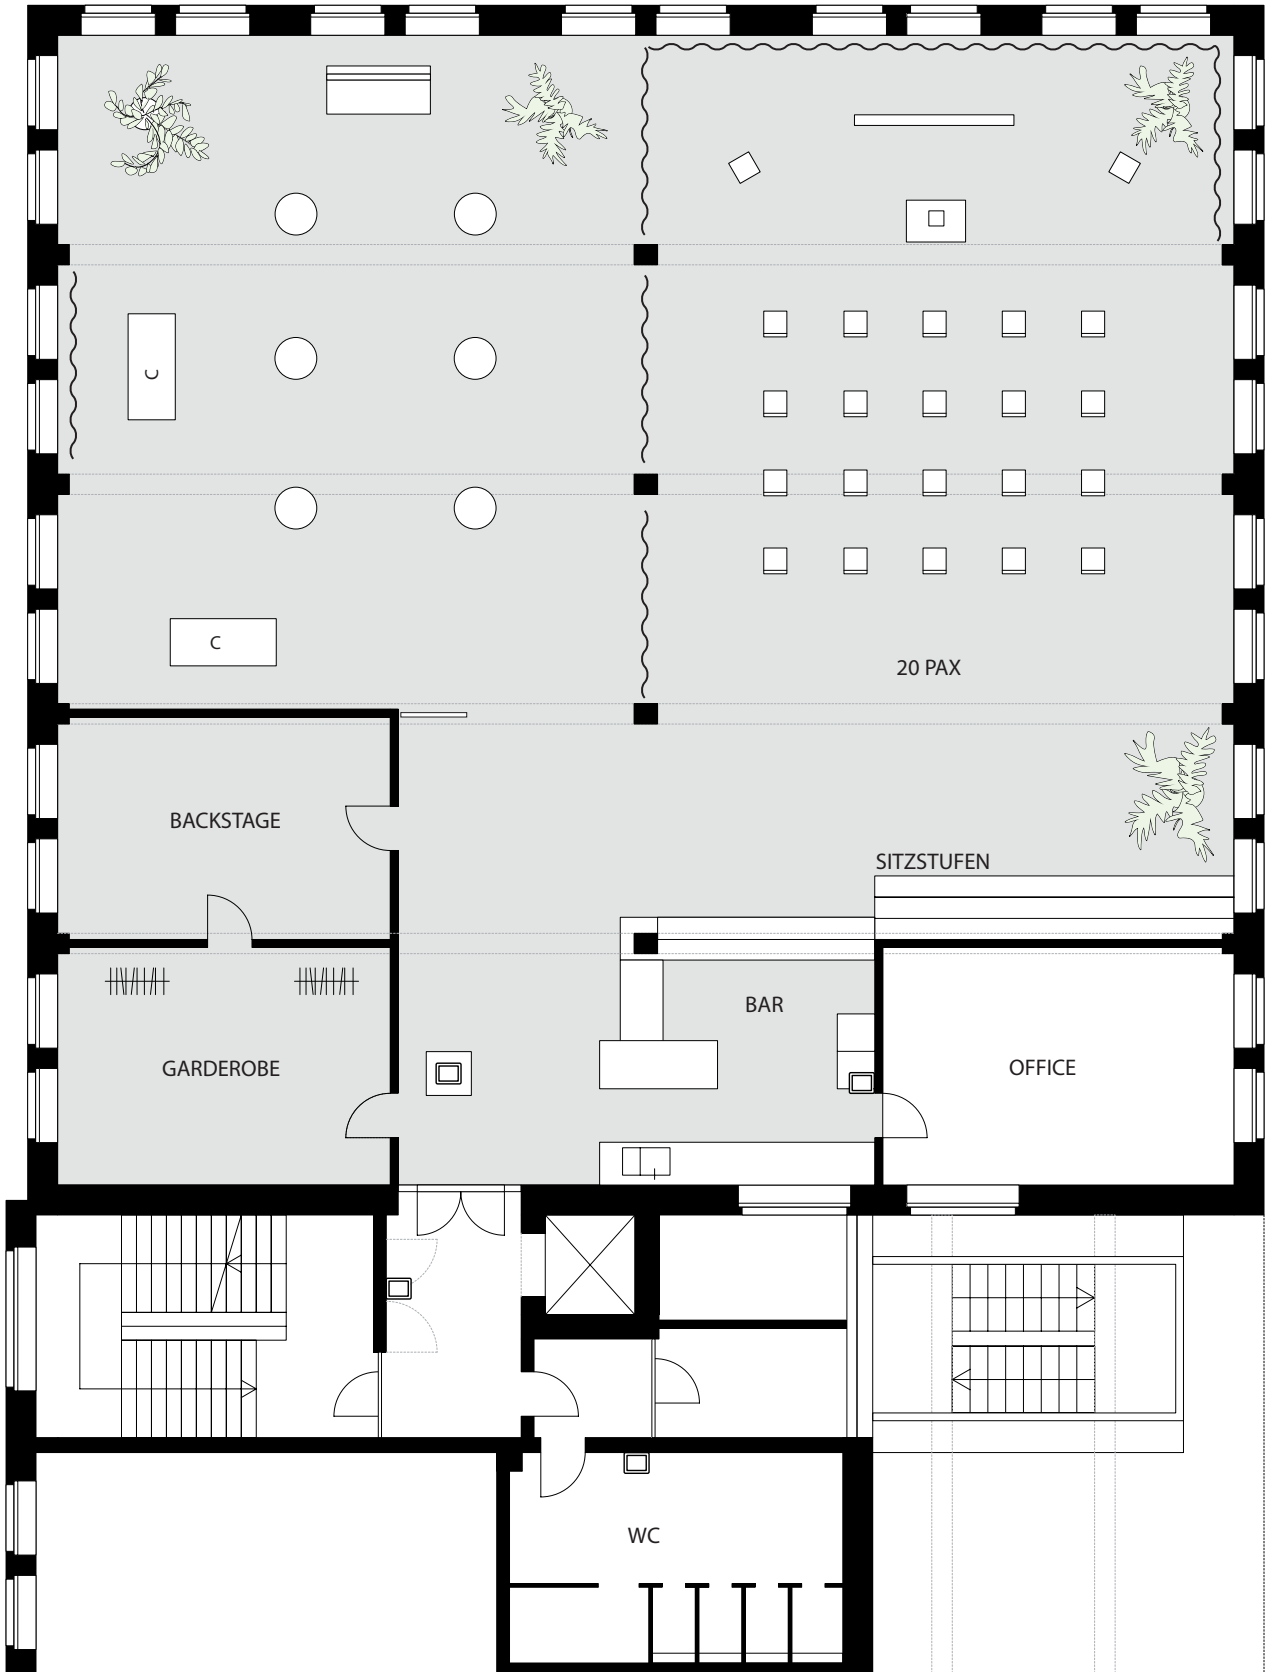

# CORONA-KONFORME GRUNDRISSE

VARIANTE WORKSHOP - 10 PAX CORONA KONFORM

LEGENDE

- |  |  |   |
|--|--|---|
|  Trennwandelement 125 |  Catering Tisch 180x90    |  Whiteboard & Flipcharts |
|  Vorhang              |  Handdesinfektion Spender |  Stehtisch               |

VARIANTE WORKSHOP - 20 PAX CORONA KONFORM

LEGENDE

-  Trennwandelement 125
-  Vorhang
-  Stehtisch
-  Catering Tisch 180x90
-  Handdesinfektion Spender

CLASSROOM STYLE - 30 PAX CORONA KONFORM

LEGENDE

- Trennwandelement 125
- Vorhang
- Stehtisch
- C Catering Tisch 180x90
- Handdesinfektion Spender

VARIANTE DINNER - 40 PAX - CORONA KONFORM

LEGENDE

- Trennwandelement 125
- Vorhang
- C Catering Tisch 180x90
- Handdesinfektion Spender

VARIANTE WORKSHOP - 48 PAX CORONA KONFORM

LEGENDE

- Trennwandelement 125
- Vorhang
- Stehtisch
- Catering Tisch 180x90
- Handdesinfektion Spender

KONFERENZ - 70 PAX CORONA KONFORM

-  Trennwandelement 125
-  Vorhang
-  Catering Tisch 180x90
-  Handdesinfektion Spender

DACHTERRASSE - 1,50m Abstand

LEGENDE

- |   |   |   |  |   |           |
|---|---|---|--|---|-----------|
|  |  |  | Paletten Couch<br>Palettenisch<br>Palettensitz |  | Stehtisch |
|---|---|---|--|---|-----------|