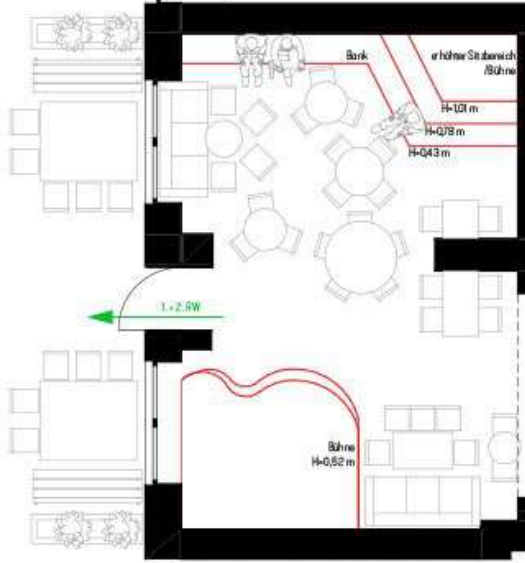

ZUFAHRT

INNENHOF

Eintritt Nichtaufgussraum

GASTRAUM
NGF: 98,66 m²
RH: 3,270 m

Küchenzeile mit Theke
FLUR
NGF: 6,97 m²
RH: 2,700 m