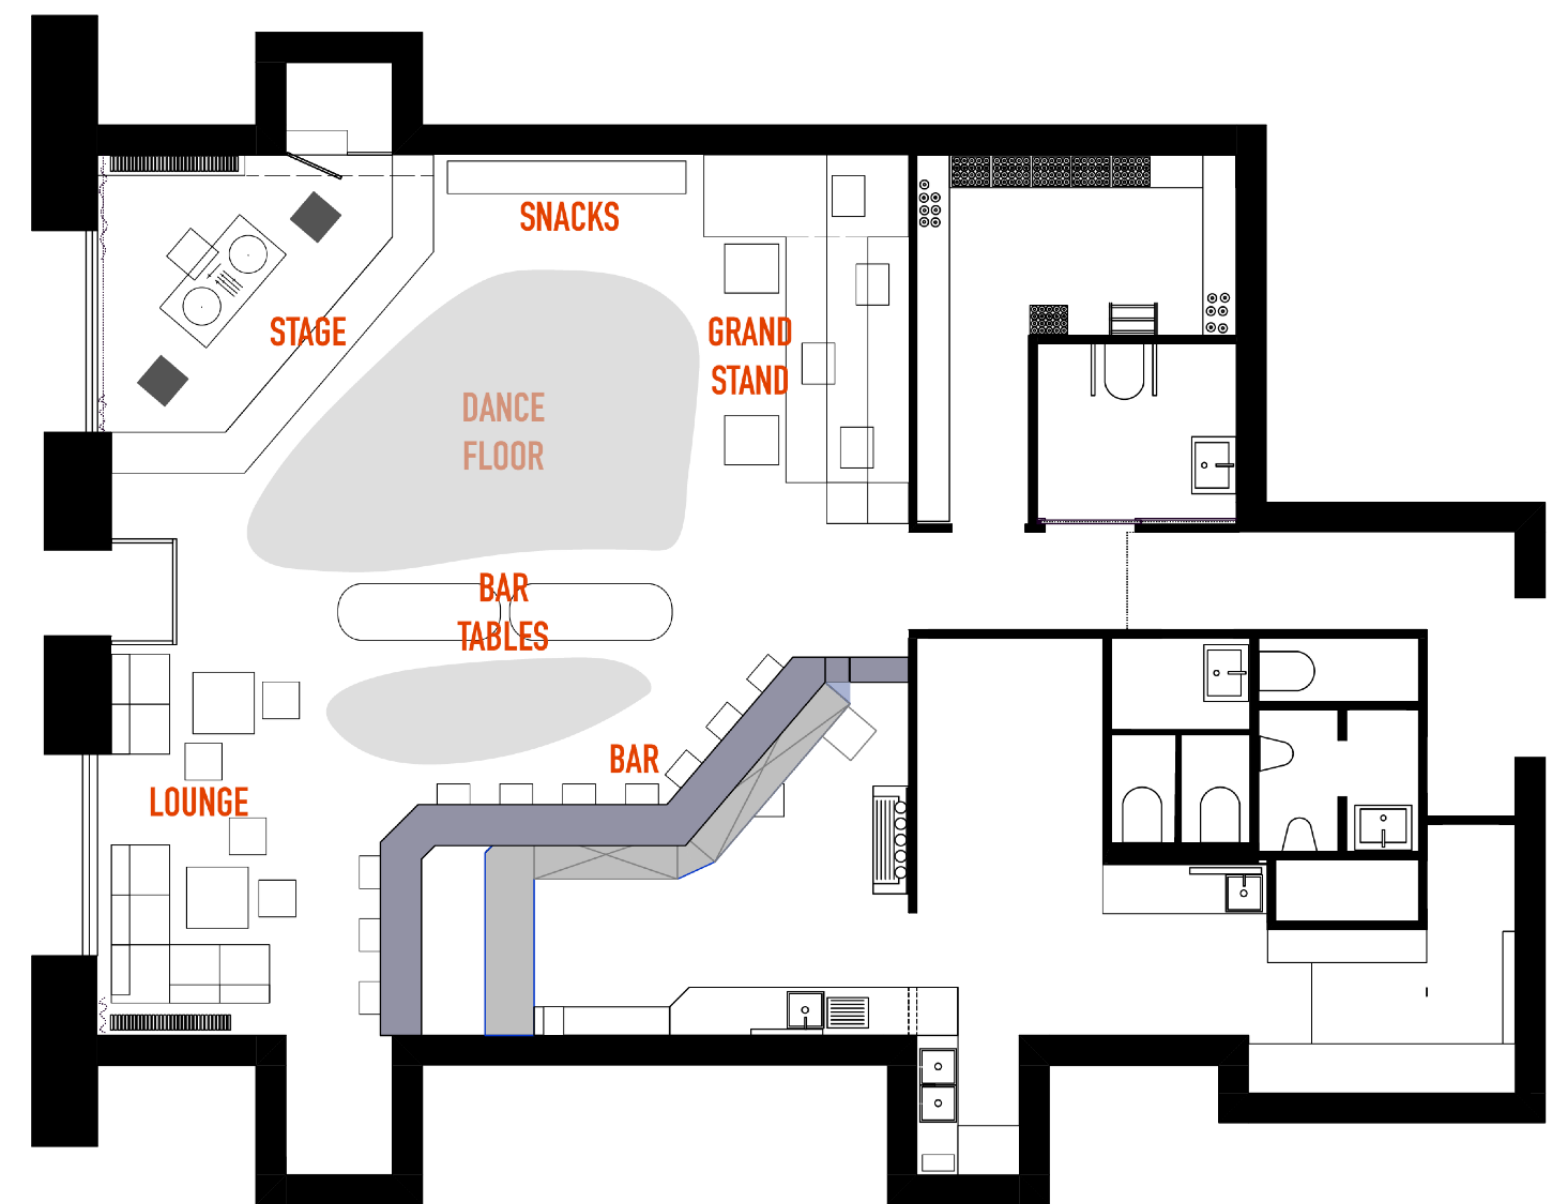

EXEMPLARISCHE EVENT-BESTUHLUNG