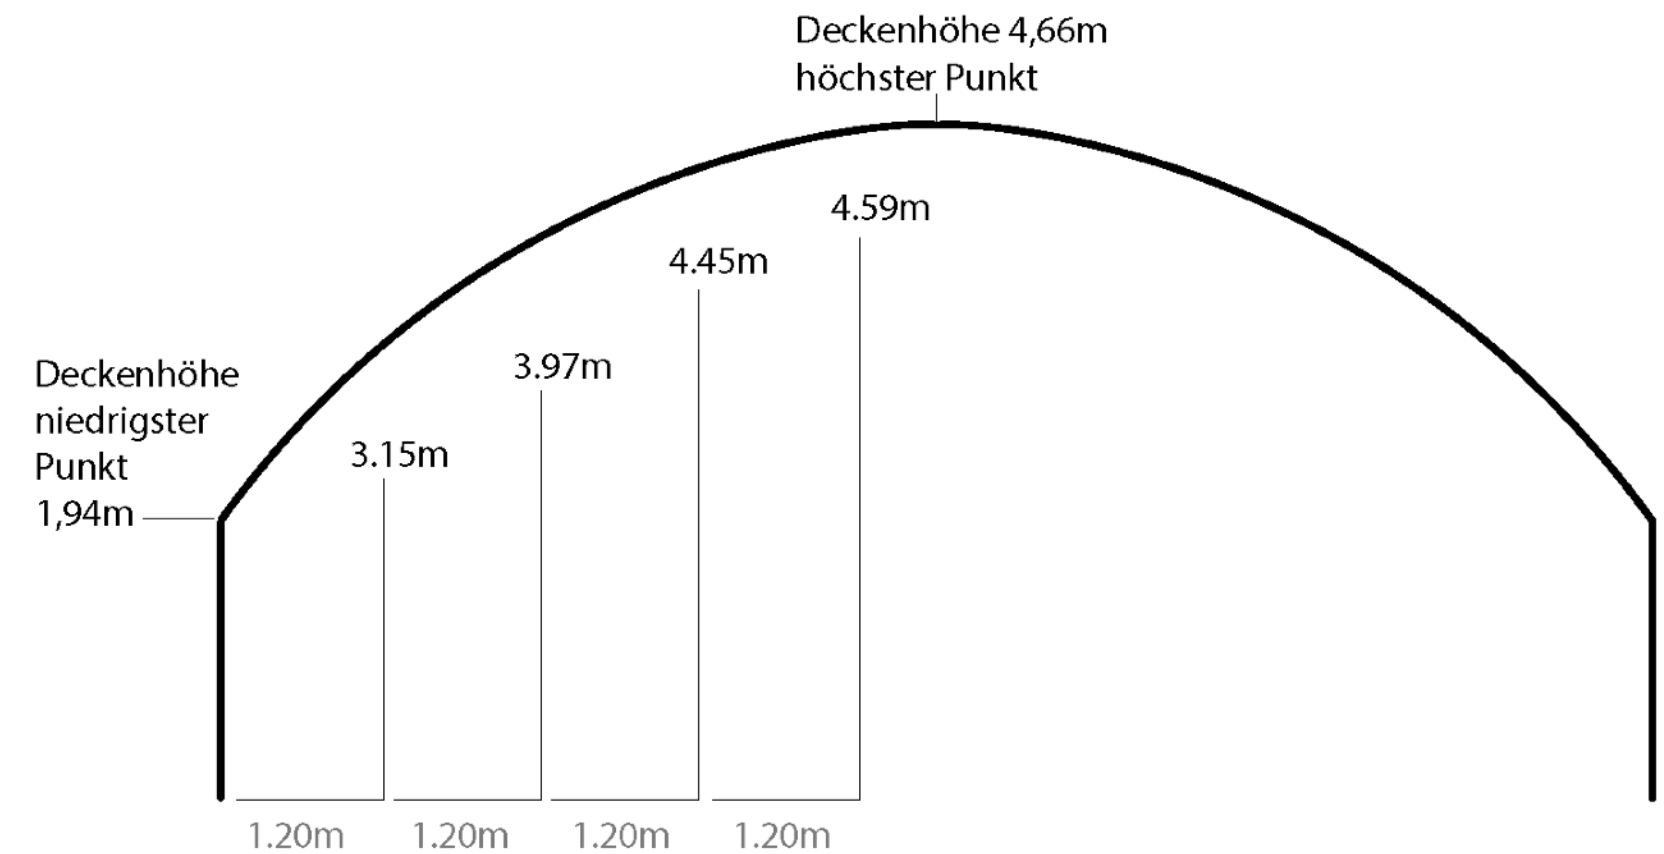

*Abhängig vom Event-Setting.

Weitere Ausstattungen & Services sind auf Anfrage möglich und zubuchbar.

FACTS & NUMBERS

GRUNDRISS UND RAUMHÖHE

BREDOUILLE - Bogen 199 Querschnitt / Maße

FACTS & NUMBERS

BESTUHLUNGSOPTIONEN (BEISPIELE)