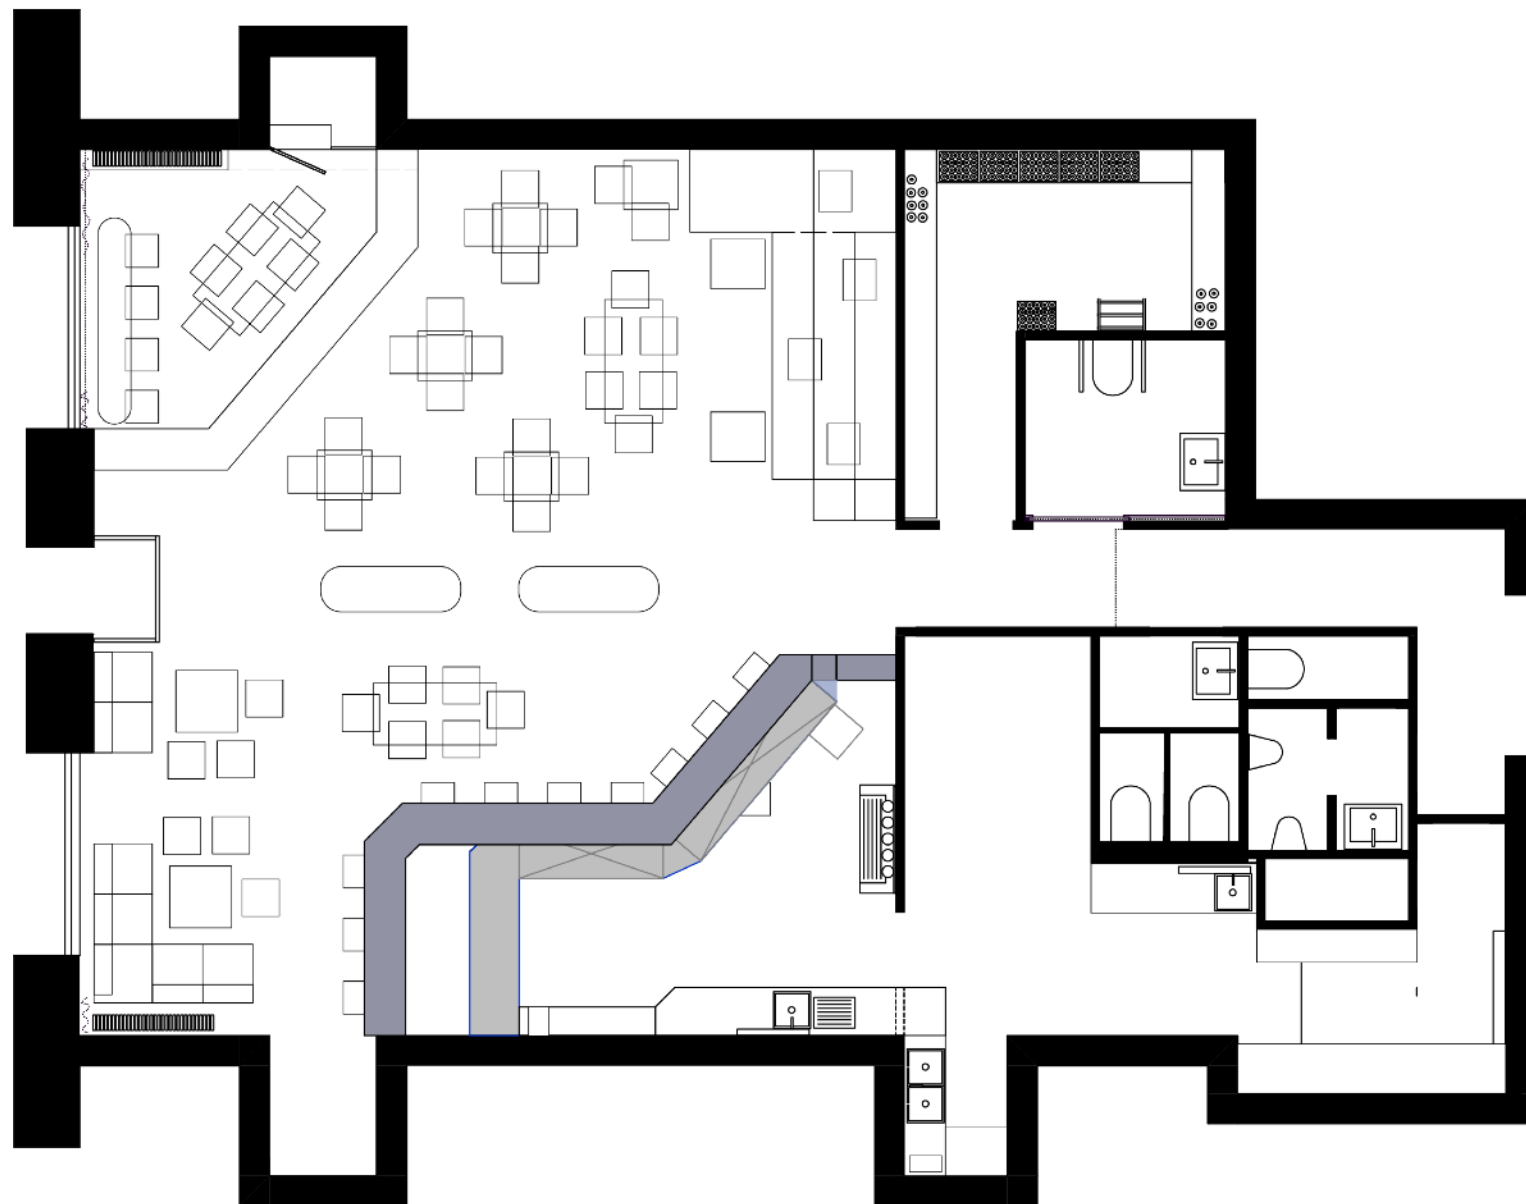

FACTS & NUMBERS

BESTUHLUNGSOPTIONEN (BEISPIELE)

Unser Mobiliar darf frei bewegt
oder aus dem Raum entfernt werden.

REGULÄRE BESTUHLUNG TAGESGESCHÄFT