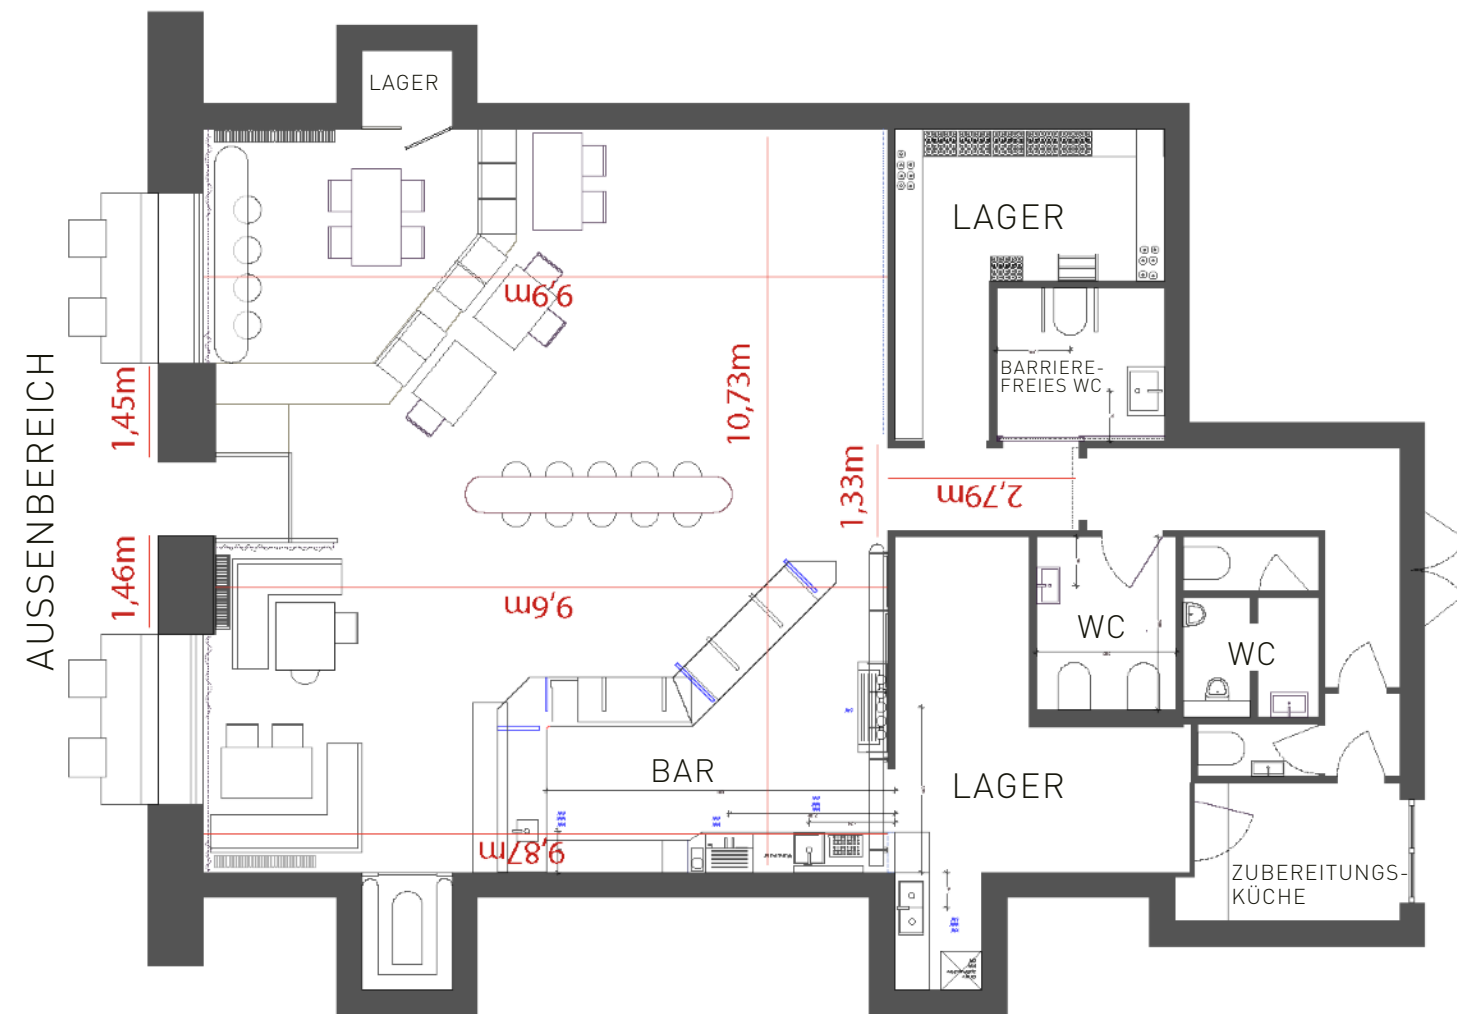

Opredauville

EVENTLOCATION

The image shows the interior of a modern bar or lounge. The ceiling is dark with several long, thin, warm-toned light fixtures hanging from it. A curved bar counter is visible in the background, with shelves above it displaying various bottles. In the foreground, there are several small tables with chairs, some of which have lit candles. The overall atmosphere is warm and sophisticated.

Originaler, freigestellter und sanierter
Terrazzo-Boden aus den 50er Jahren
(dunkel & feinkörnig)

AUSSTATTUNG & SERVICES

- 90 qm großer Gastraum im Innenbereich mit Lounge Area
- 60 Sitzplätze im Innenbereich, 40 im Außenbereich oder 120 Stehplätze*
- Bühne mit gegenüberliegenden Podest für Live-Auftritte
- Zubereitungsküche, Catering und/oder Buffet
- Barrierefreies WC
- Barservice, auf Wunsch individualisierte Signature Drinks
- Partys mit DJ/Musik

*Abhängig vom Event-Setting.

Weitere Ausstattungen & Services sind auf Anfrage möglich und zubuchbar.

FACTS & NUMBERS

GRUNDRISS UND RAUMHÖHE

BREDOUILLE - Bogen 199 Querschnitt / Maße

FACTS & NUMBERS

BESTUHLUNGSOPTIONEN (BEISPIELE)