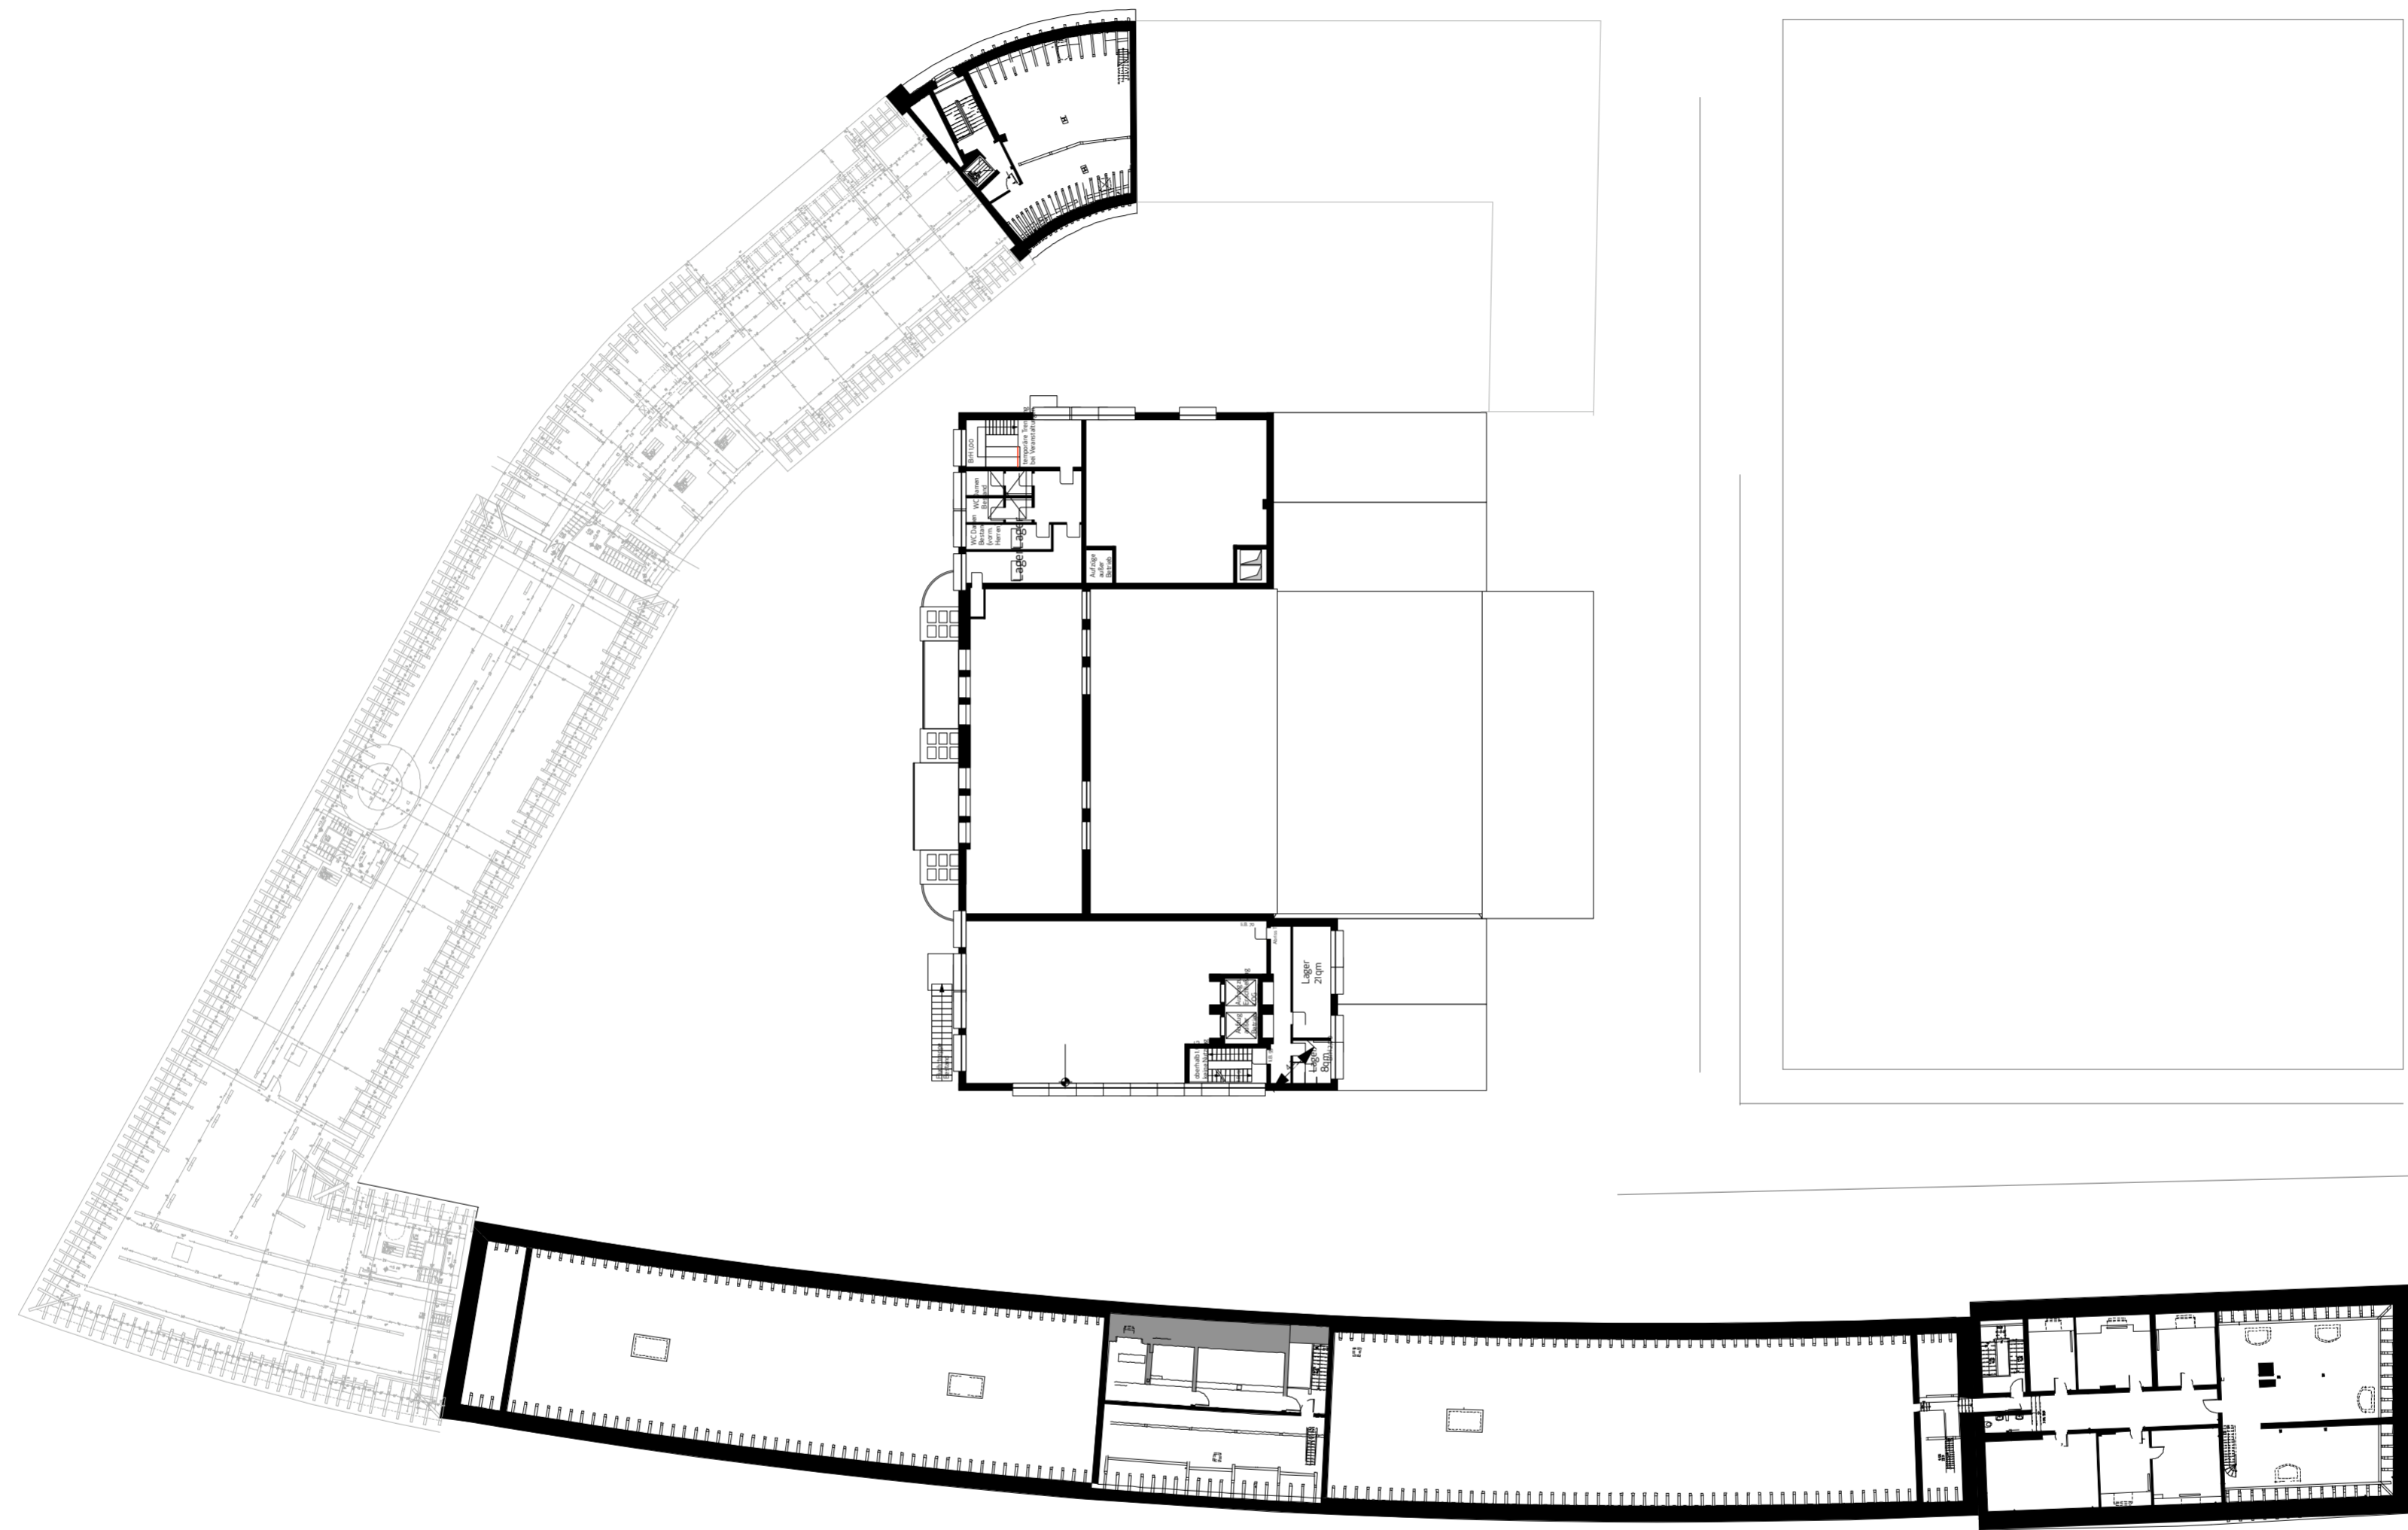

OG1

<p>Objekt: Ehemalige Münch Zooanlage</p> <p>Projekt: FTWild Kommunikations GmbH</p> <p>Standort: Landschaftstr. 10 80333 München</p>	<p>Projekt: Gesamtplan München LDG</p> <p>Standort: Landschaftstr. 10 80333 München</p> <p>Projekt: Landschaftstr. 10 80333 München</p>	<p>Standort: Landschaftstr. 10 80333 München</p> <p>Projekt: Landschaftstr. 10 80333 München</p> <p>Standort: Landschaftstr. 10 80333 München</p> <p>Projekt: Landschaftstr. 10 80333 München</p>
--	---	---

OG 3

Projekt: Ehemalige Münze zu Berlin	Verfasser: FTWild Kommunikations GmbH	Planbezeichnung: Gesamtplan Münze 3.OG + DG Passarelle	Planungsstufe: Bestand	Maßstab: M 1:400 @ A2	Planformat: DIN-A2	Datum: 25.03.2010
Auftraggeber:	Tempelhofer Ufer 1 / 10961 Berlin Tel: +49 (0) 30 84 85 38 -10 Fax: +49 (0) 30 84 85 38 -99 www.ftwild.de	Diese Zeichnung ist urheberrechtlich geschützt und darf ohne unsere vorherige Zustimmung weder vervielfältigt noch auf andere Weise Dritten zugänglich gemacht werden. Alle Maße und baulichen Gegebenheiten sind örtlich zu prüfen und Unstimmigkeiten sind umgehend mitzuteilen.	Index: A	Bearbeiter: CS	Dateiname: Münze_Gesamtplan.pdf	