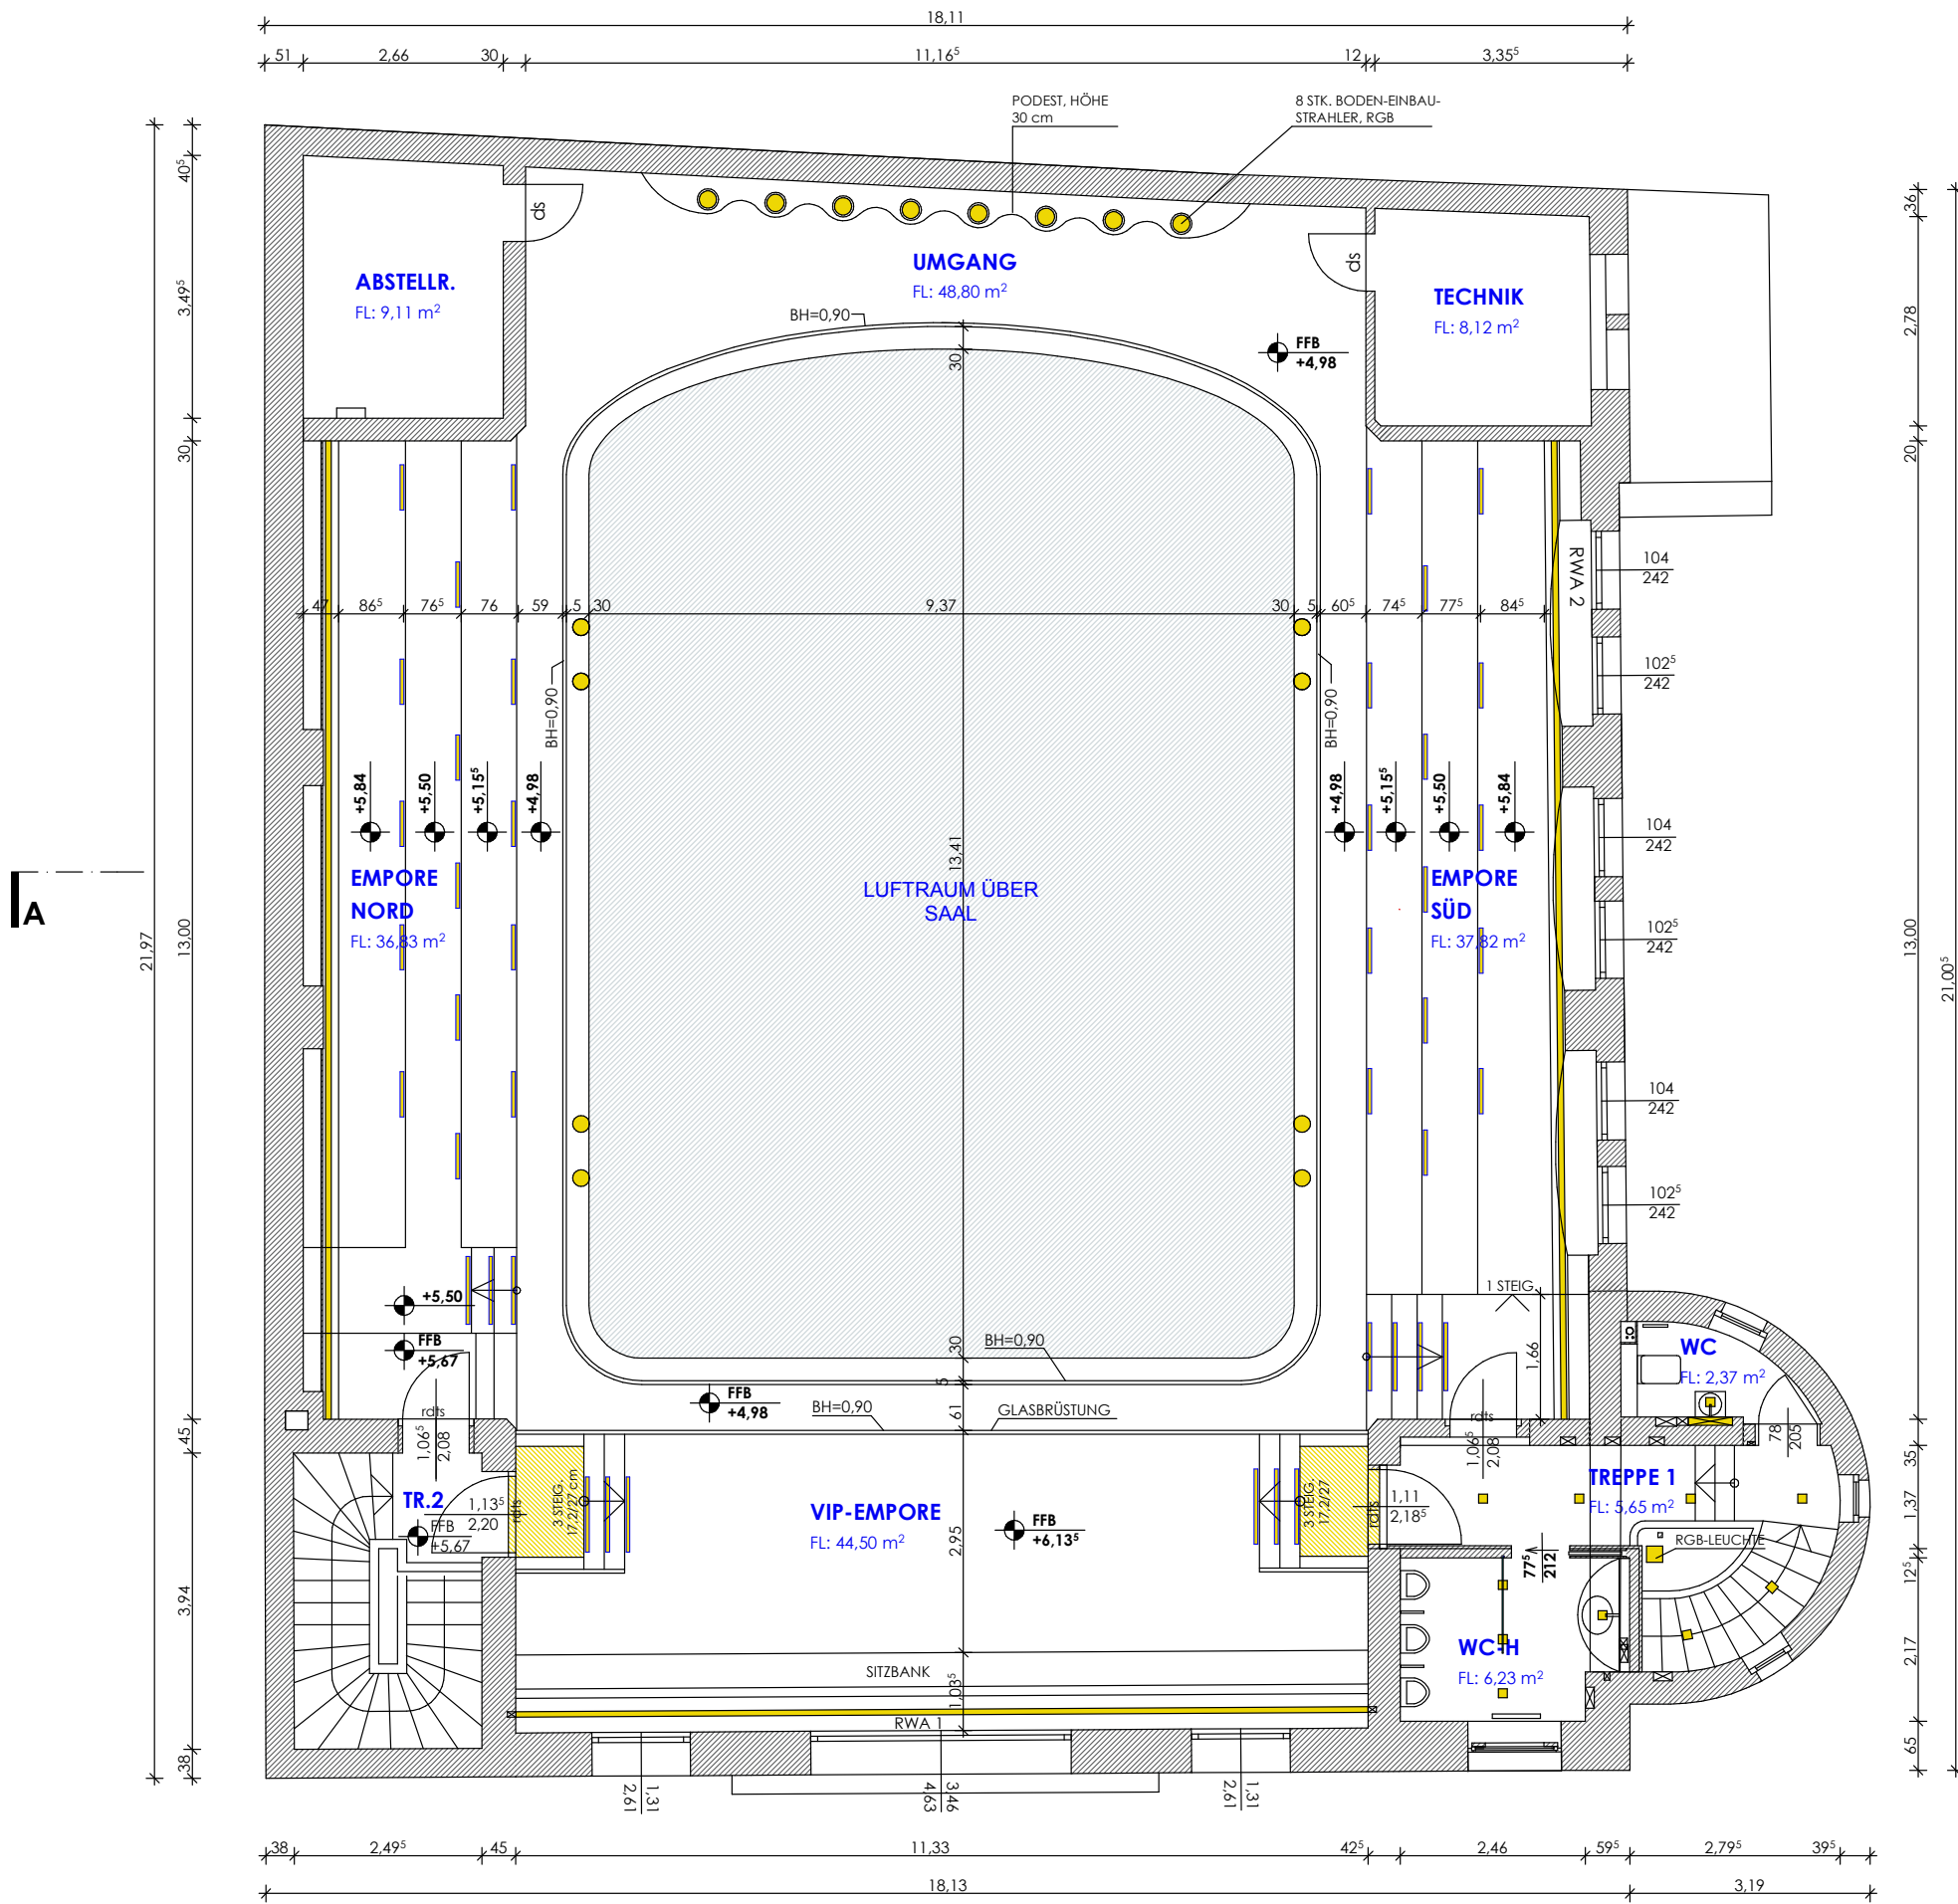

<p>WILMERSDORFER STRASSE 141 10585 BERLIN-CHARLOTTENBURG</p>	<p>M 1 : 100</p>
<p>GRUNDRISS ERDGESCHOSS TECHNISCHE AUSSTATTUNG</p>	<p>09.04.2014</p>

WILMERSDORFER STRASSE 141 10585 BERLIN-CHARLOTTENBURG	M 1 : 100
GRUNDRISS EMPORE TECHNISCHE AUSSTATTUNG	09.04.2014